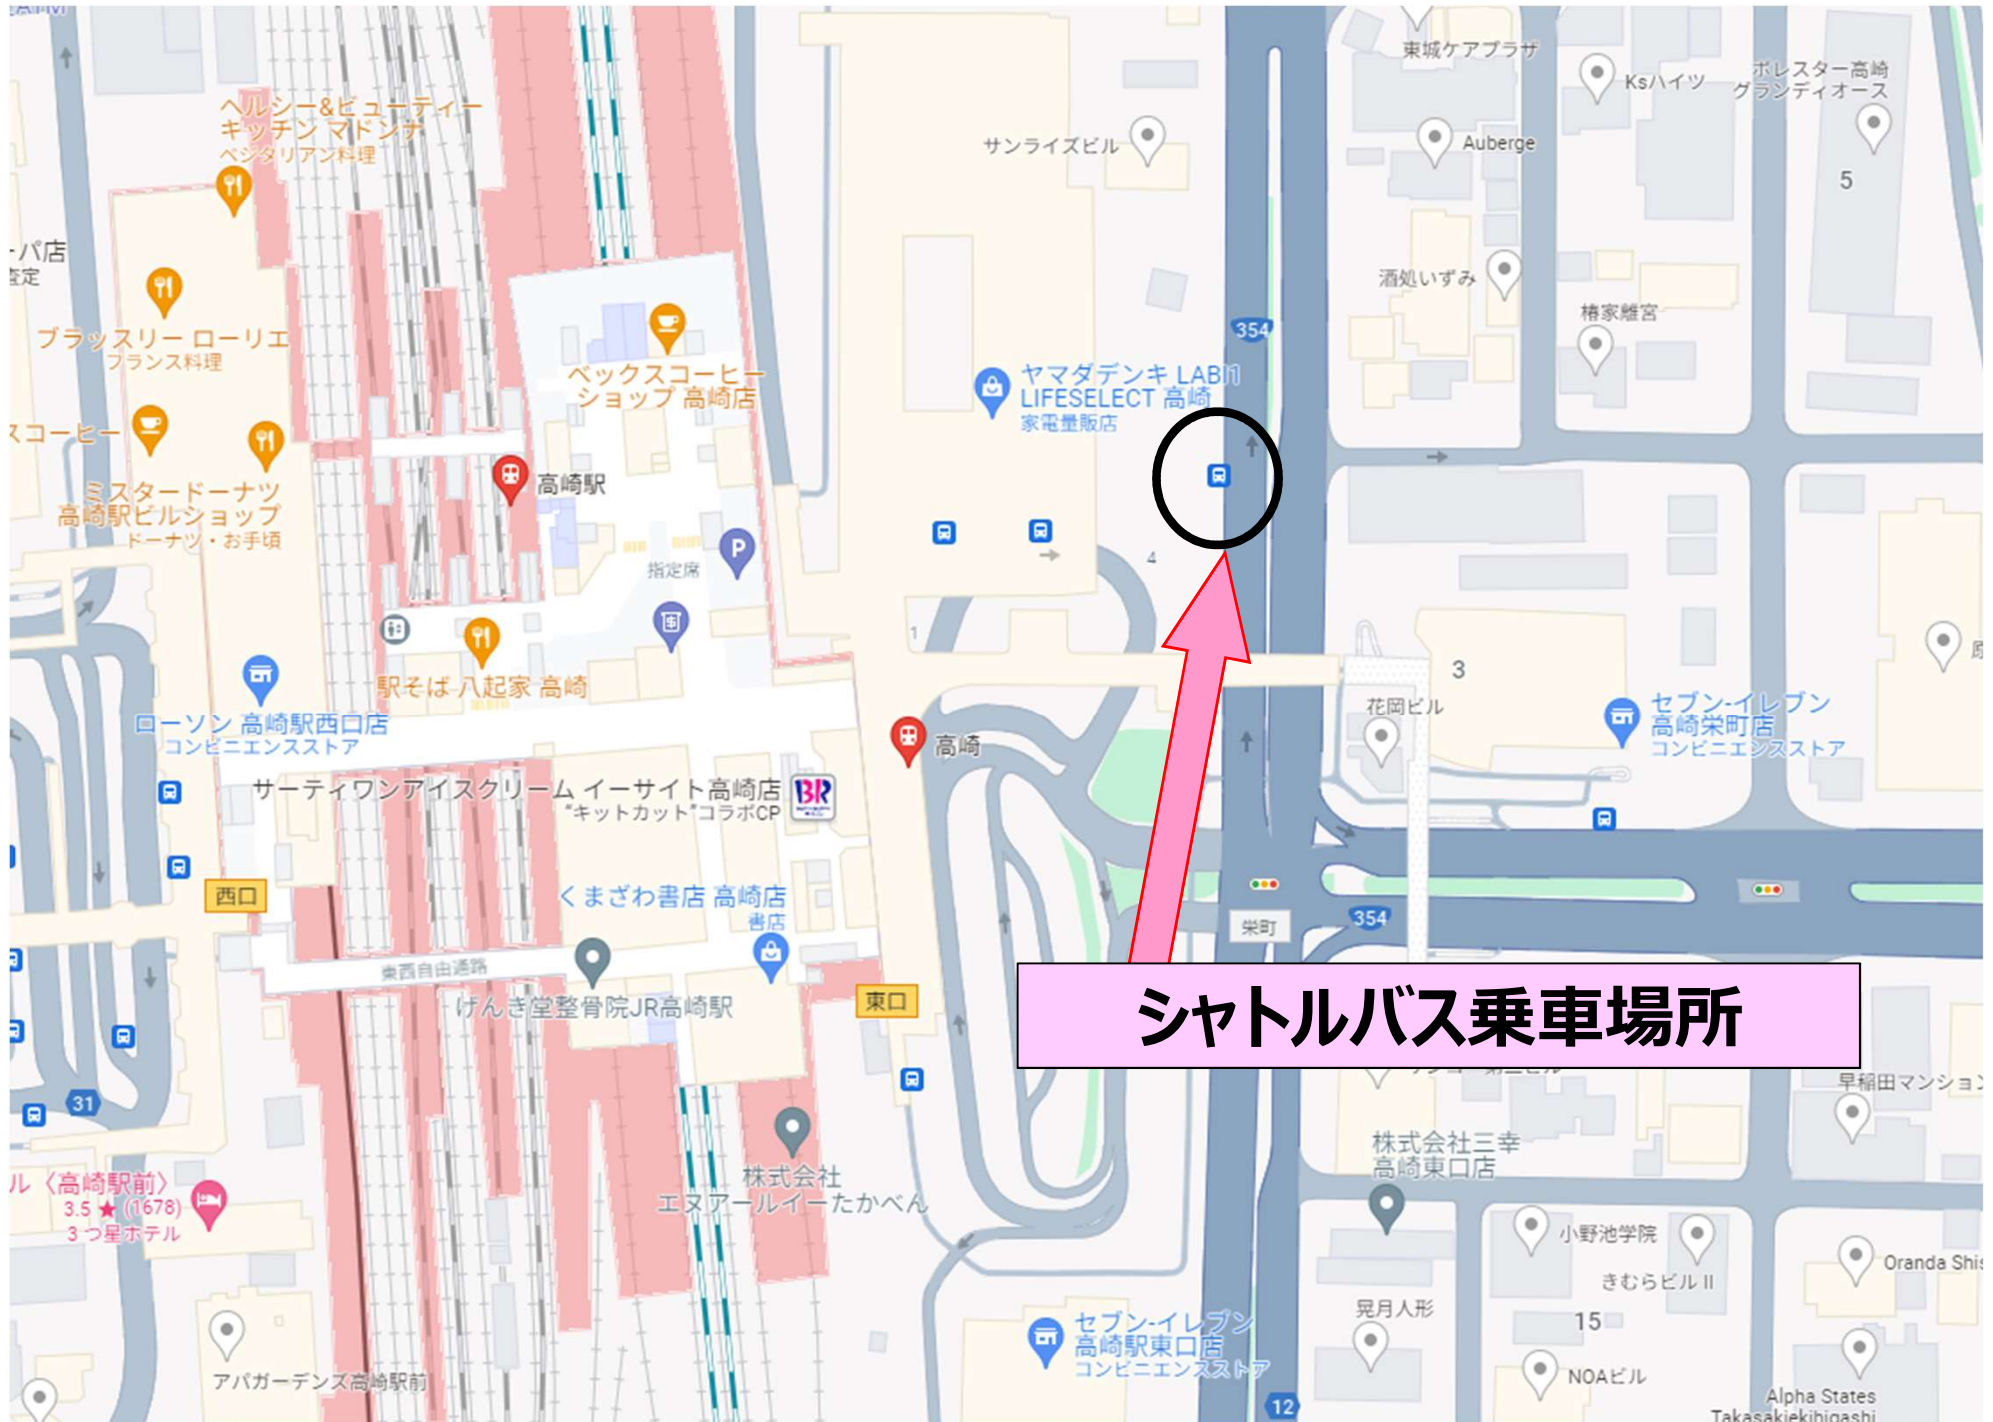

シャトルバス乗車場所：高崎駅（高崎駅東口）

シャトルバス乗車場所