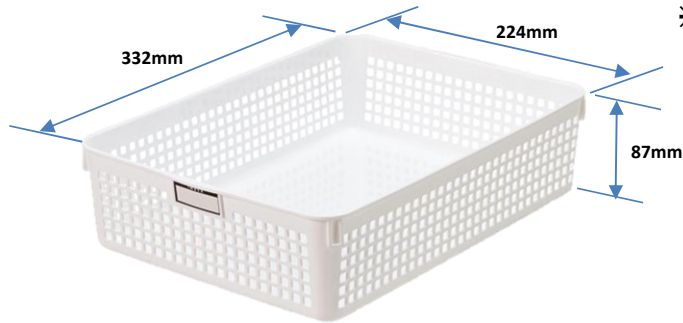

使用器具など

1. 籠(カゴ) A4紙が収納できるもの

写真: ネームバスケット A4 96119 イノマタ化学

※実際のものとは異なる可能性がある.

2. ワーク(木材 50mm×50mm×50mm、重さ40~60g)、各色:3個 計9個

赤ワーク

黄ワーク

青ワーク

※ 競技当日に配布するワークの寸法, 重さ, 色に合わせて調整をすること.

前大会のワークを使用するため, 多少の汚れやキズを有するワークがある.

3. 指示板 紙製. 床に貼って使用する.

文字指示 黒

色指示 マゼンタは##FF00FF(255.0.255) Magenta

色指示 イエローは#FFFF00(255.255.0) Yellow

色指示 シアンは##00FFFF(0.255.255) Cyan

近似色となる。(印刷によって変化する)

例

1マス 15mm×15mm

マス枠の表示なし