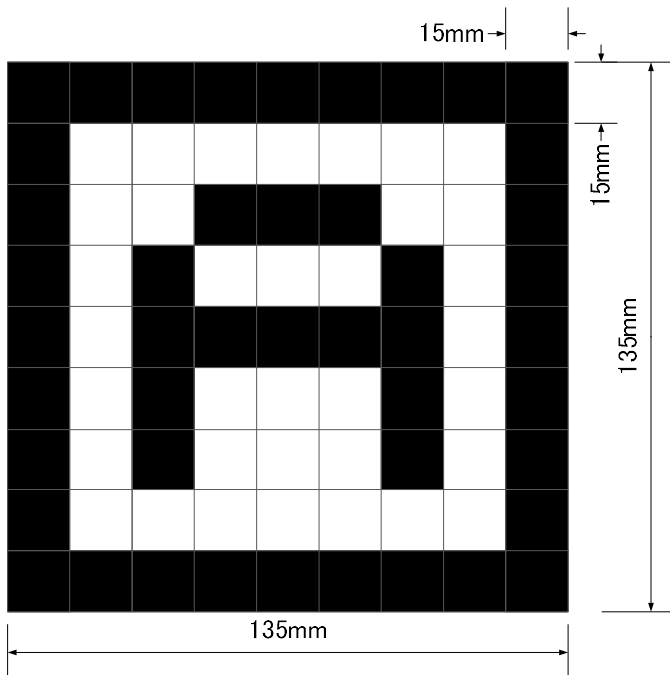

1. カゴ A4紙が収納できるもの

写真: ネームバスケット A4 96119 イノマタ化学

※実際のものとは異なる可能性がある.

競技当日に配布するカゴに合わせて、調整をすること.

2. ワーク(木材 50mm×50mm×50mm、重さ40~60g)、各色:3個 計9個

赤ワーク

黄ワーク

青ワーク

※ 競技当日に配布するワークの寸法, 重さ, 色に合わせて調整をすること.

3. 指示板 紙製, 床に貼って使用する.  
色指示板

- カラーコード
- 赤: #FF0000(255.0.0) Red
  - 黄: #FFFF00(255.255.0) Yellow
  - 青: #0000FF(0.0.255) Blue

※競技当日に配布する指示板の色に合わせて調整をする.

グリッドパターン

例: アルファベット

グリッド線(細線)の表示はなし