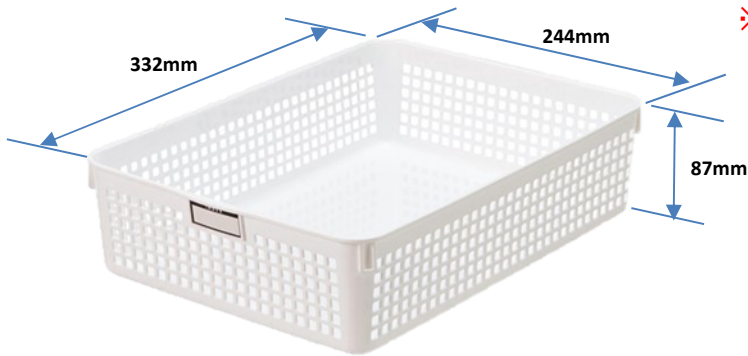

1. カゴ A4紙が収納できるもの

写真: ネームバスケット A4 96119 イノマタ化学

※実際のものとは異なる可能性がある.

競技当日に配布するカゴに合わせて、調整をすること.

2. ワーク(木材 50mm×50mm×50mm、重さ40~60g)、各色:3個 計9個

赤ワーク

黄ワーク

青ワーク

※ 競技当日に配布するワークの寸法, 重さ, 色に合わせて調整をすること.

3. 指示板 紙製, 床に貼って使用する.  
色指示板

- カラーコード
- 赤: #FF0000(255.0.0) Red
  - 黄: #FFFF00(255.255.0) Yellow
  - 青: #0000FF(0.0.255) Blue

※競技当日に配布する指示板の色に合わせて調整をする.

グリッドパターン

例: アルファベット

グリッド線(細線)の表示はなし