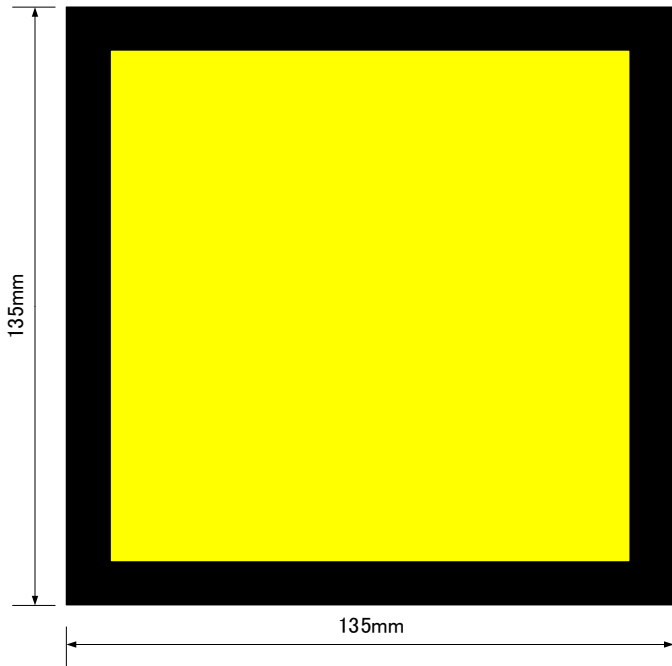

1. カゴ A4紙が収納できるもの

写真: ネームバスケット A4 96119 イノマタ化学

※実際のものとは異なる可能性がある.

競技当日に配布するカゴに合わせて、調整をすること.

2. ワーク(木材 50mm×50mm×50mm、重さ40~60g)、各色:3個 計9個

赤ワーク

黄ワーク

青ワーク

※ 競技当日に配布するワークの寸法, 重さ, 色に合わせて調整をすること.

3. 指示板 紙製, 床に貼って使用する.  
色指示板

- カラーコード
- 赤: #FF0000(255.0.0) Red
  - 黄: #FFFF00(255.255.0) Yellow
  - 青: #0000FF(0.0.255) Blue

※競技当日に配布する指示板の色に合わせて調整をする.

グリッドパターン

例: アルファベット

グリッド線(細線)の表示はなし