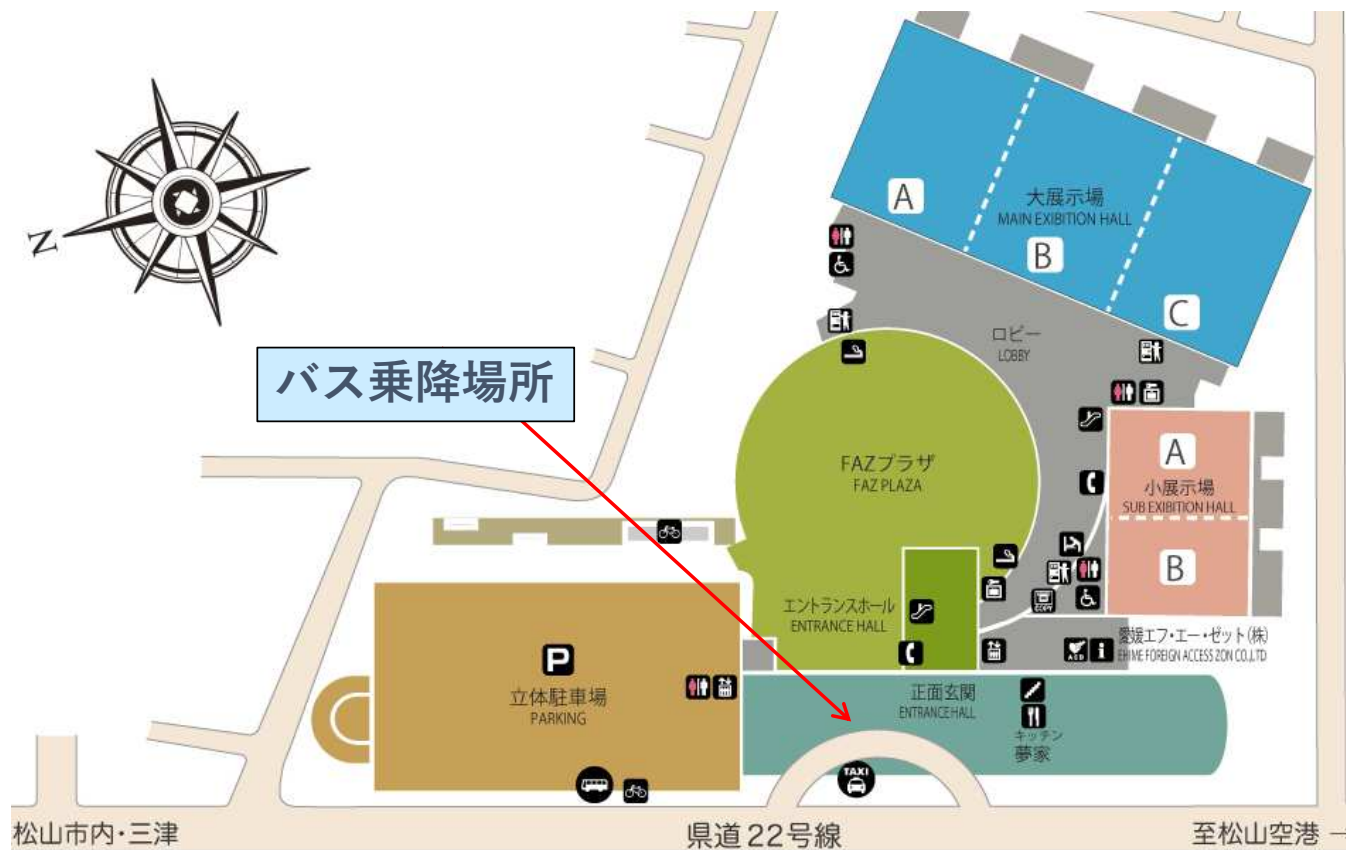

# アイテムえひめ

混雑の状況によりシャトルバスの乗車場所が変更になる場合もございますのでご了承ください

# 伊予鉄松山市駅