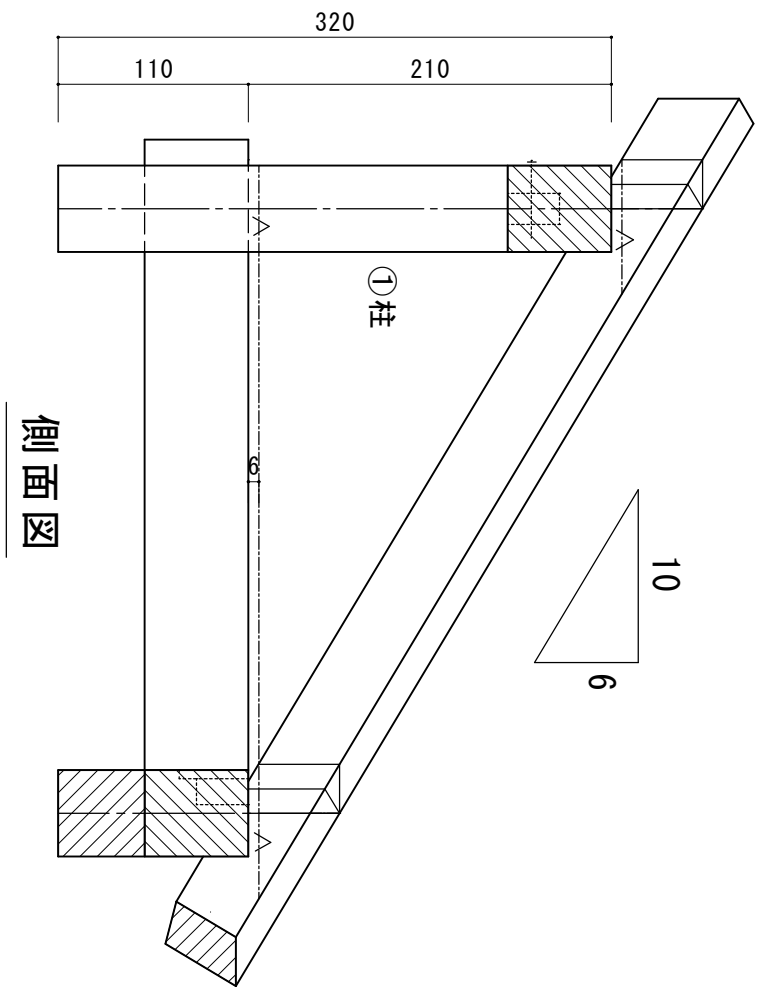

第14回 若年者ものづくり競技大会
「建築大工」職種 競技課題

単位：mm

○印はくぎを示す

正面図

平面図

側面図

② 桁 詳細