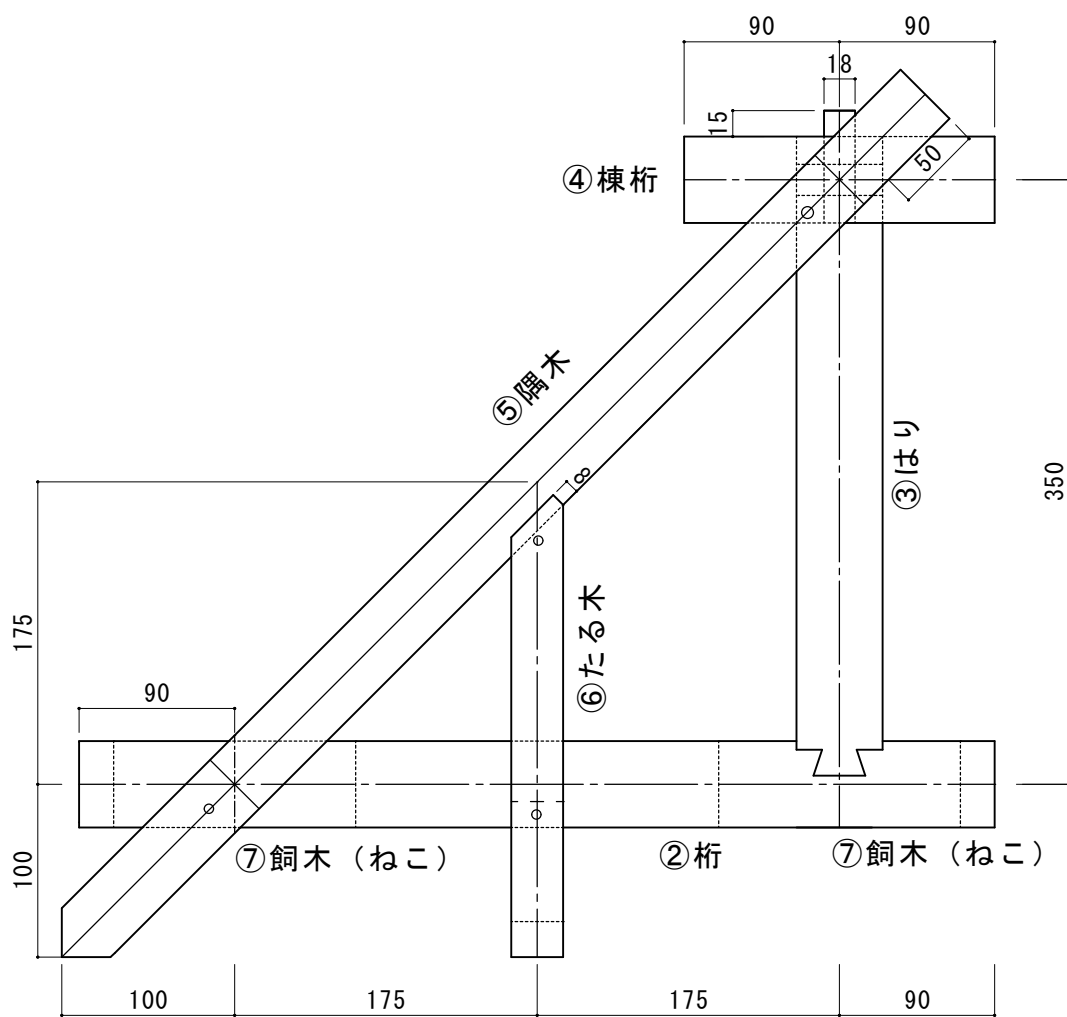

第14回 若年者ものづくり競技大会
「建築大工」職種 競技課題

単位：mm

○印はくぎを示す

正面図

平面図

側面図

② 桁 詳細