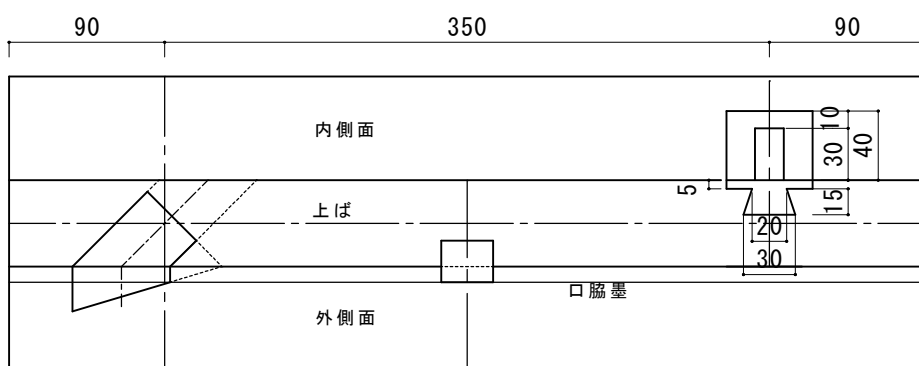

第14回 若年者ものづくり競技大会
「建築大工」職種 競技課題

単位：mm

○印はくぎを示す

正面図

平面図

側面図

② 桁 詳細