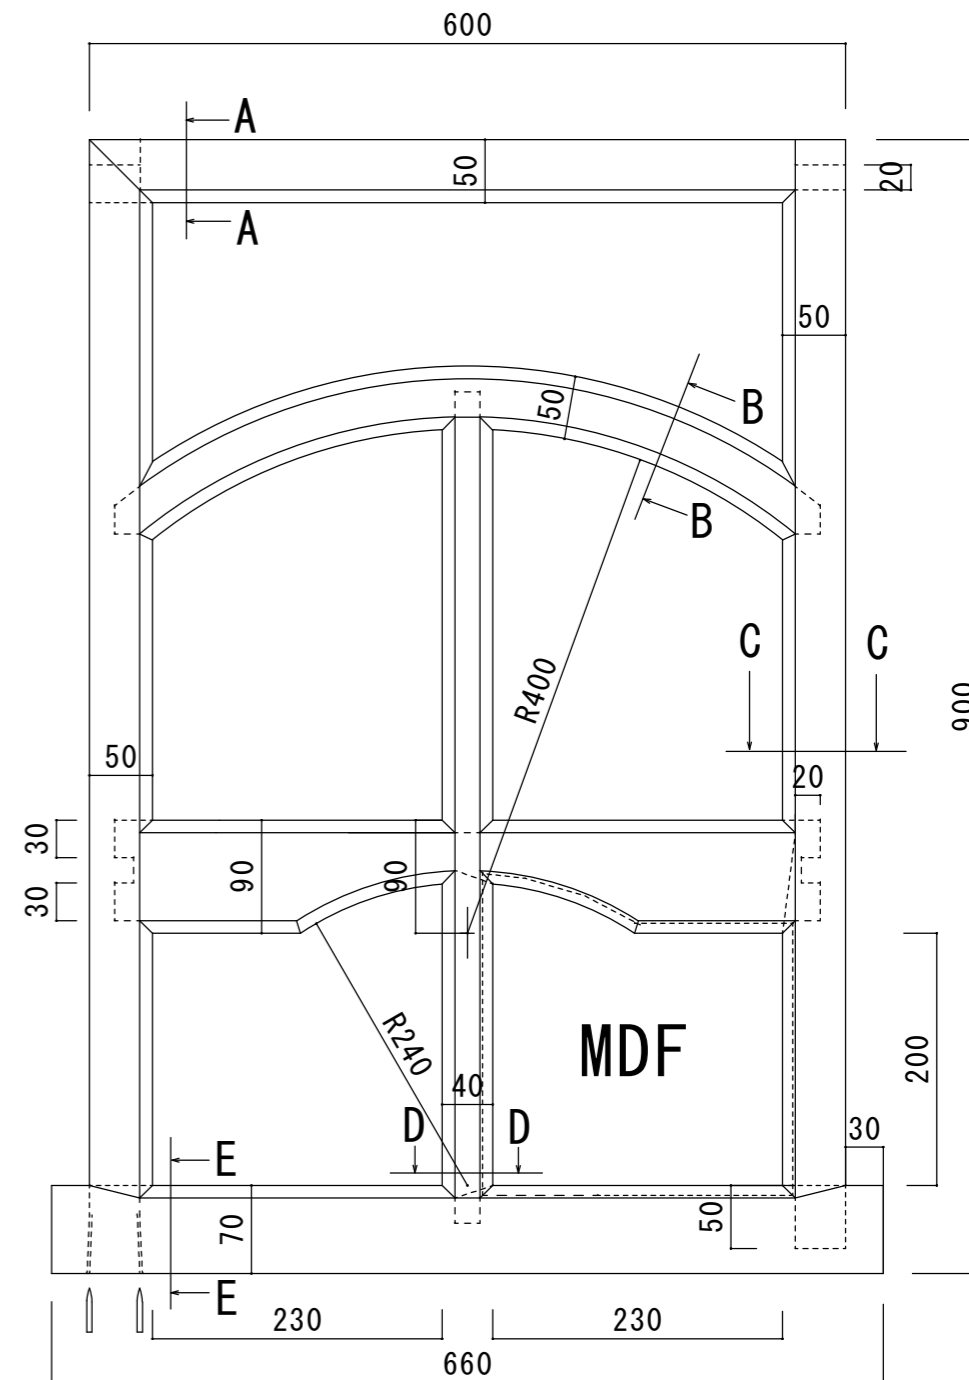

公表

第60回技能五輪全国大会建具職種

第60回技能五輪全国大会建具職種

縮尺	1:1 1:6
材料	米松
標準時間	12時間