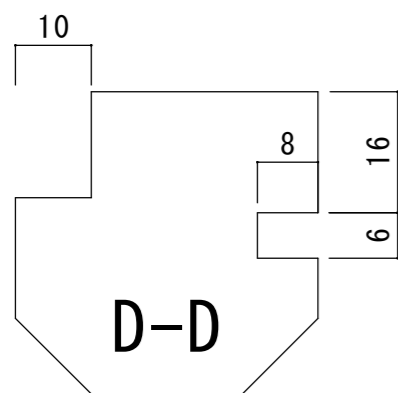

公表

第60回技能五輪全国大会建具職種

第60回技能五輪全国大会建具職種

縮尺	1:1 1:6
材料	米松
標準時間	12時間