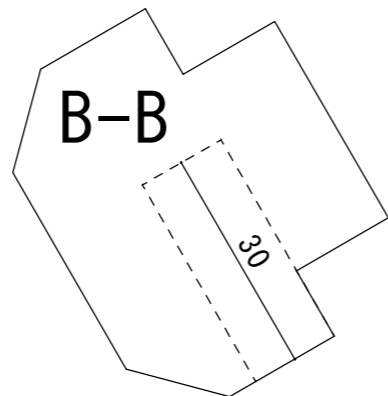

公表

第60回技能五輪全国大会建具職種

第60回技能五輪全国大会建具職種

縮尺	1:1 1:6
材料	米松
標準時間	12時間