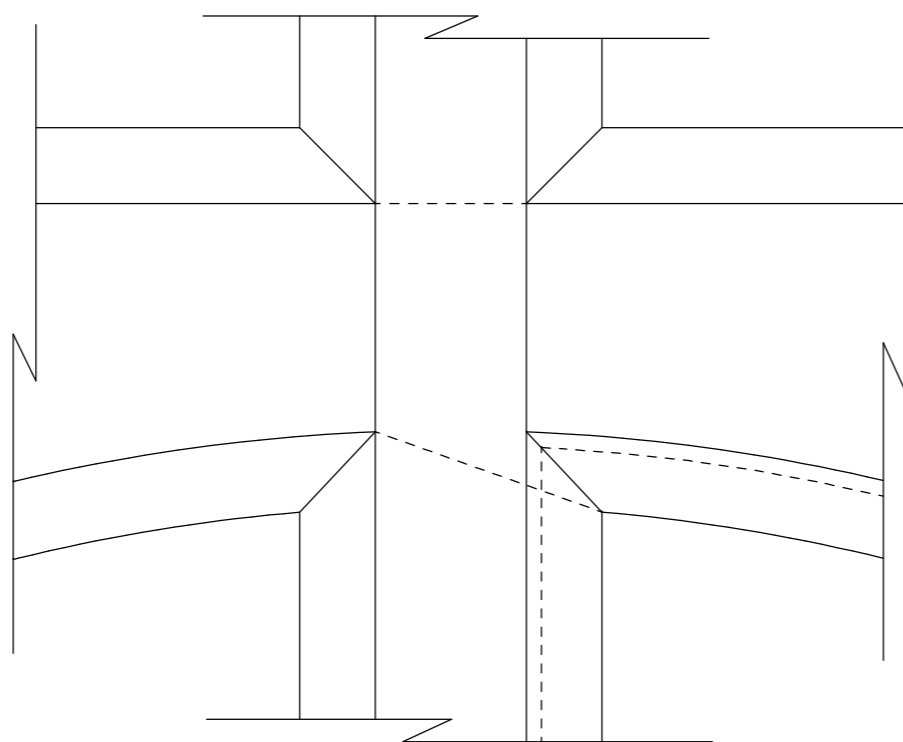

公表

第60回技能五輪全国大会建具職種

第60回技能五輪全国大会建具職種

縮尺	1:1 1:6
材料	米松
標準時間	12時間