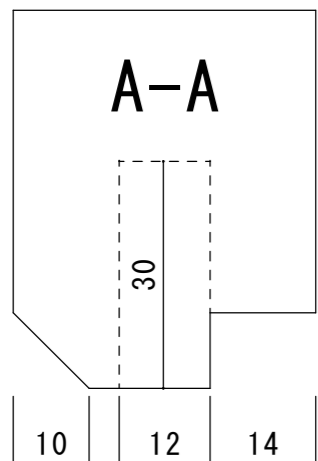

公表

第60回技能五輪全国大会建具職種

第60回技能五輪全国大会建具職種

縮尺	1:1 1:6
材料	米松
標準時間	12時間