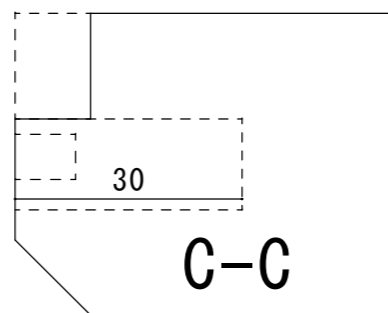

公表

第60回技能五輪全国大会建具職種

第60回技能五輪全国大会建具職種

縮尺	1:1 1:6
材料	米松
標準時間	12時間