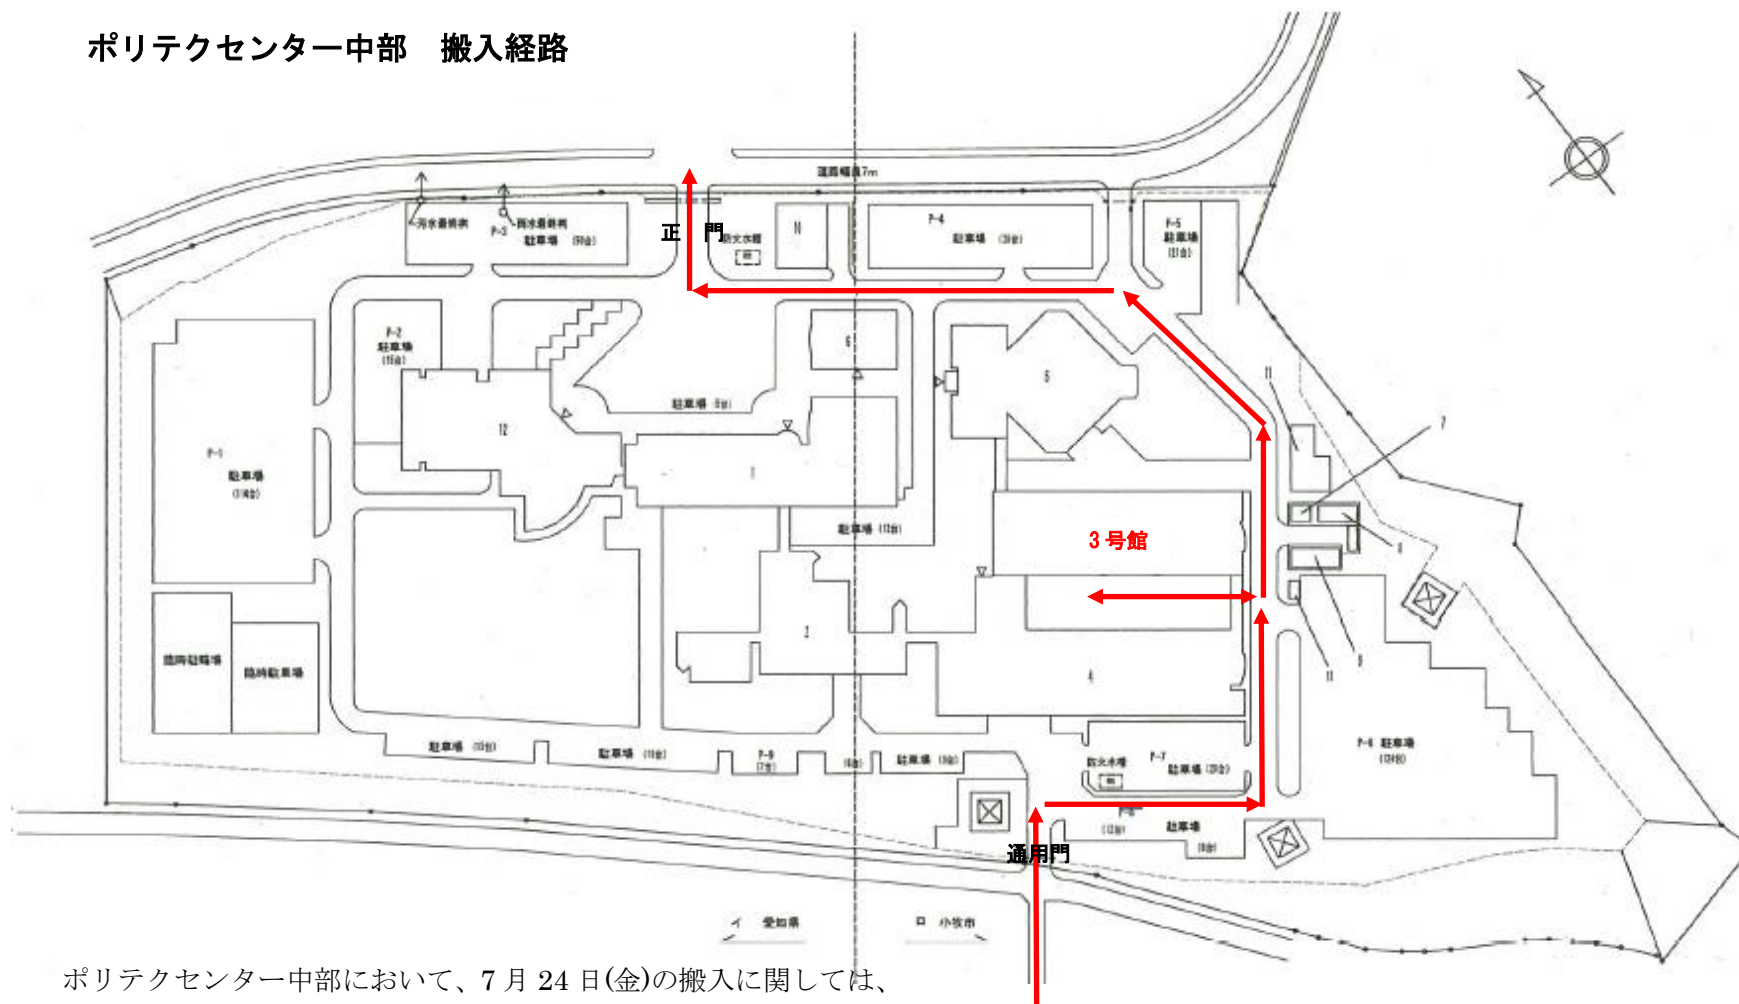

## ポリテクセンター中部 搬入経路

ポリテクセンター中部において、7月24日(金)の搬入に関しては、  
15:30までに搬入が終わるようにしてください。