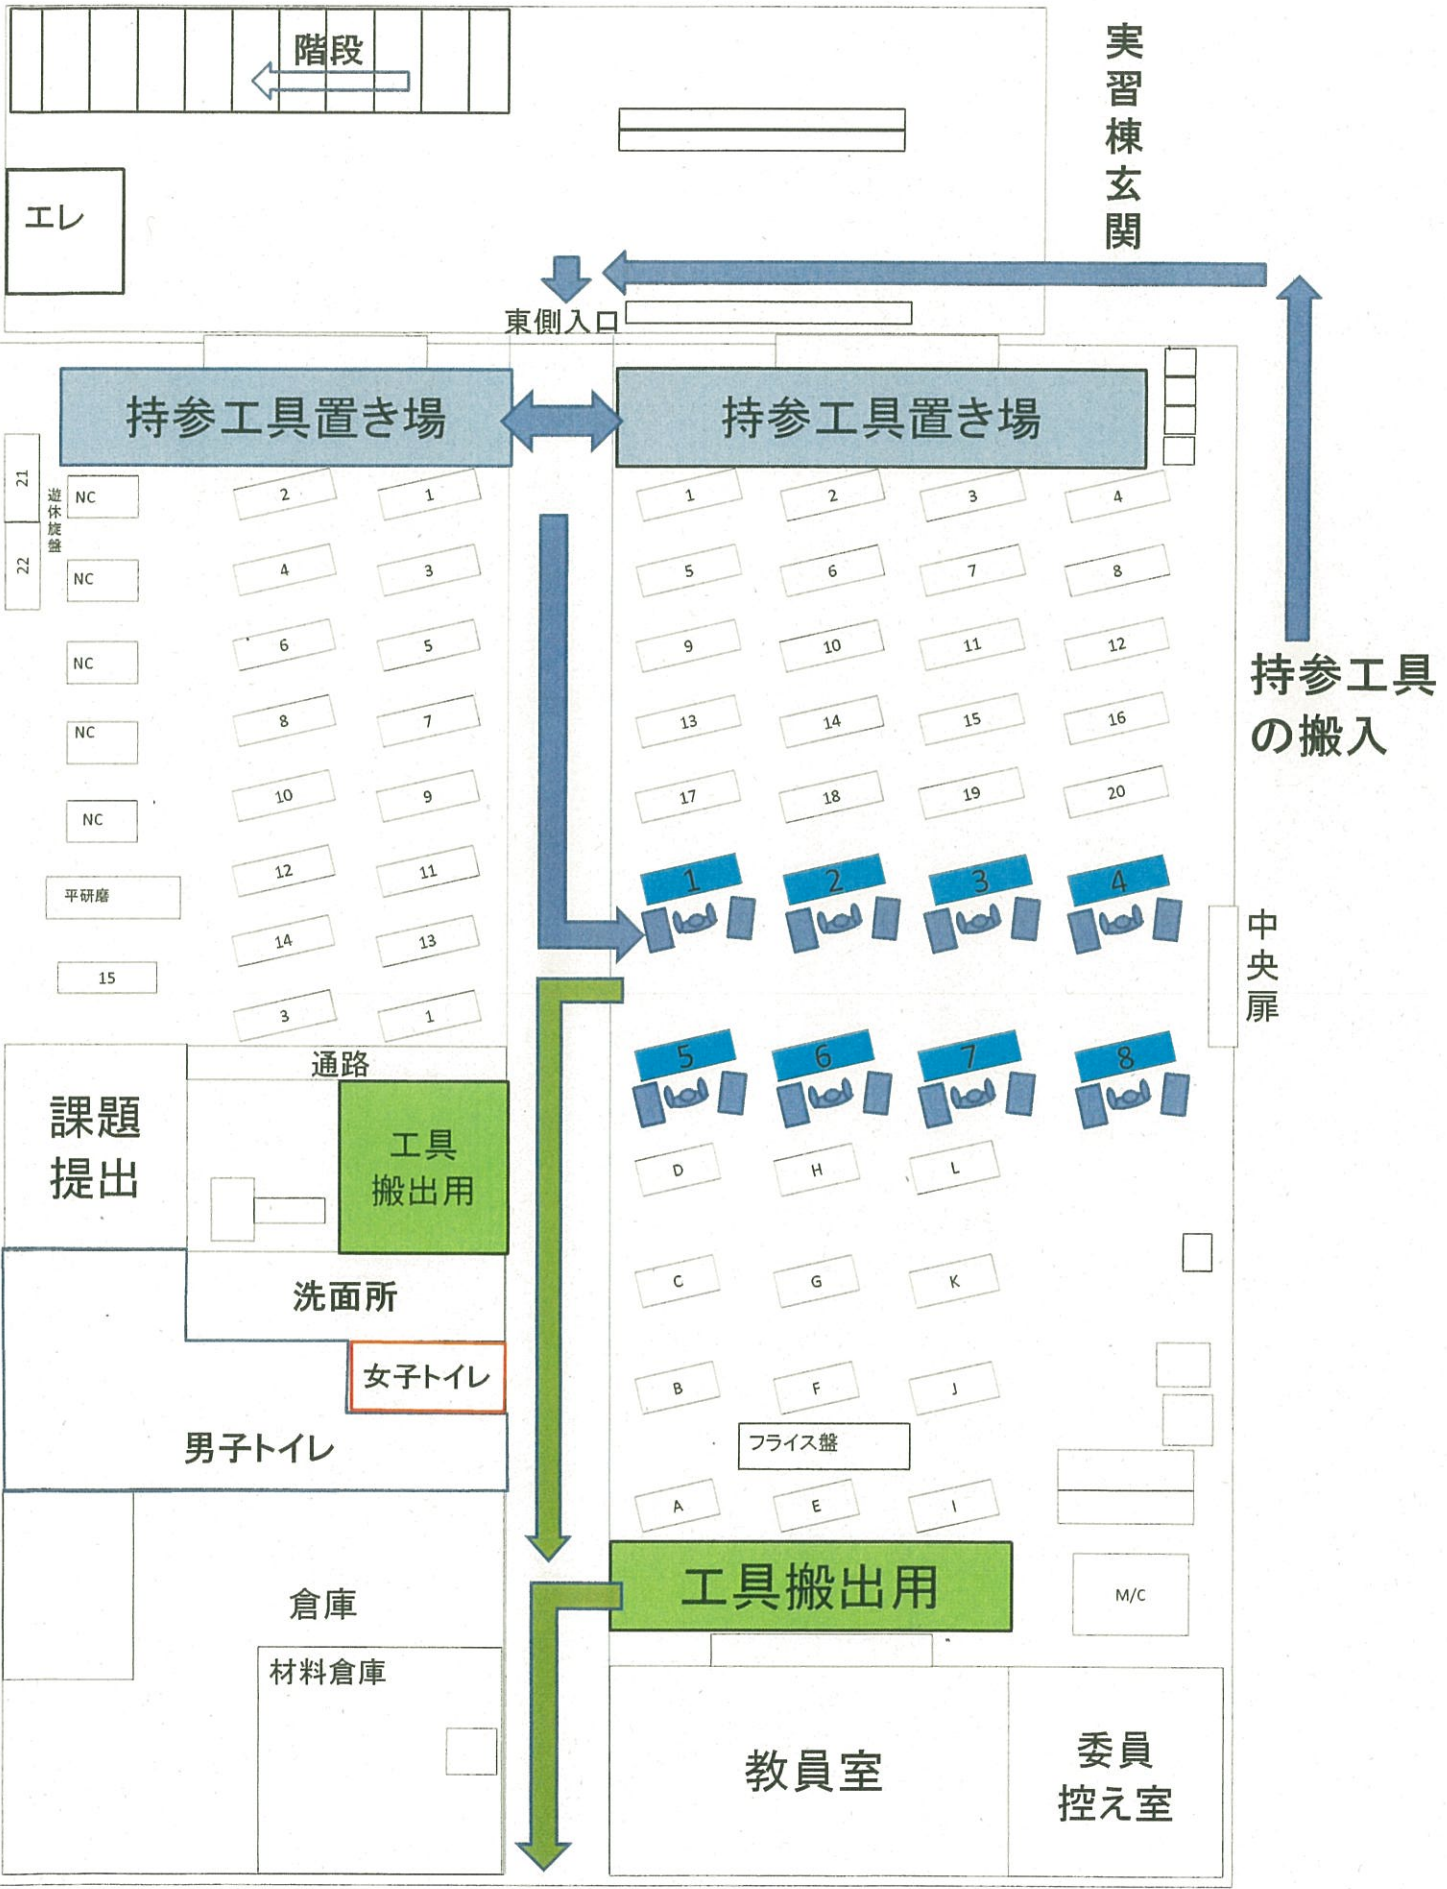

# 日立工業専修学校 搬入経路

西側入口  
持参工具の搬出