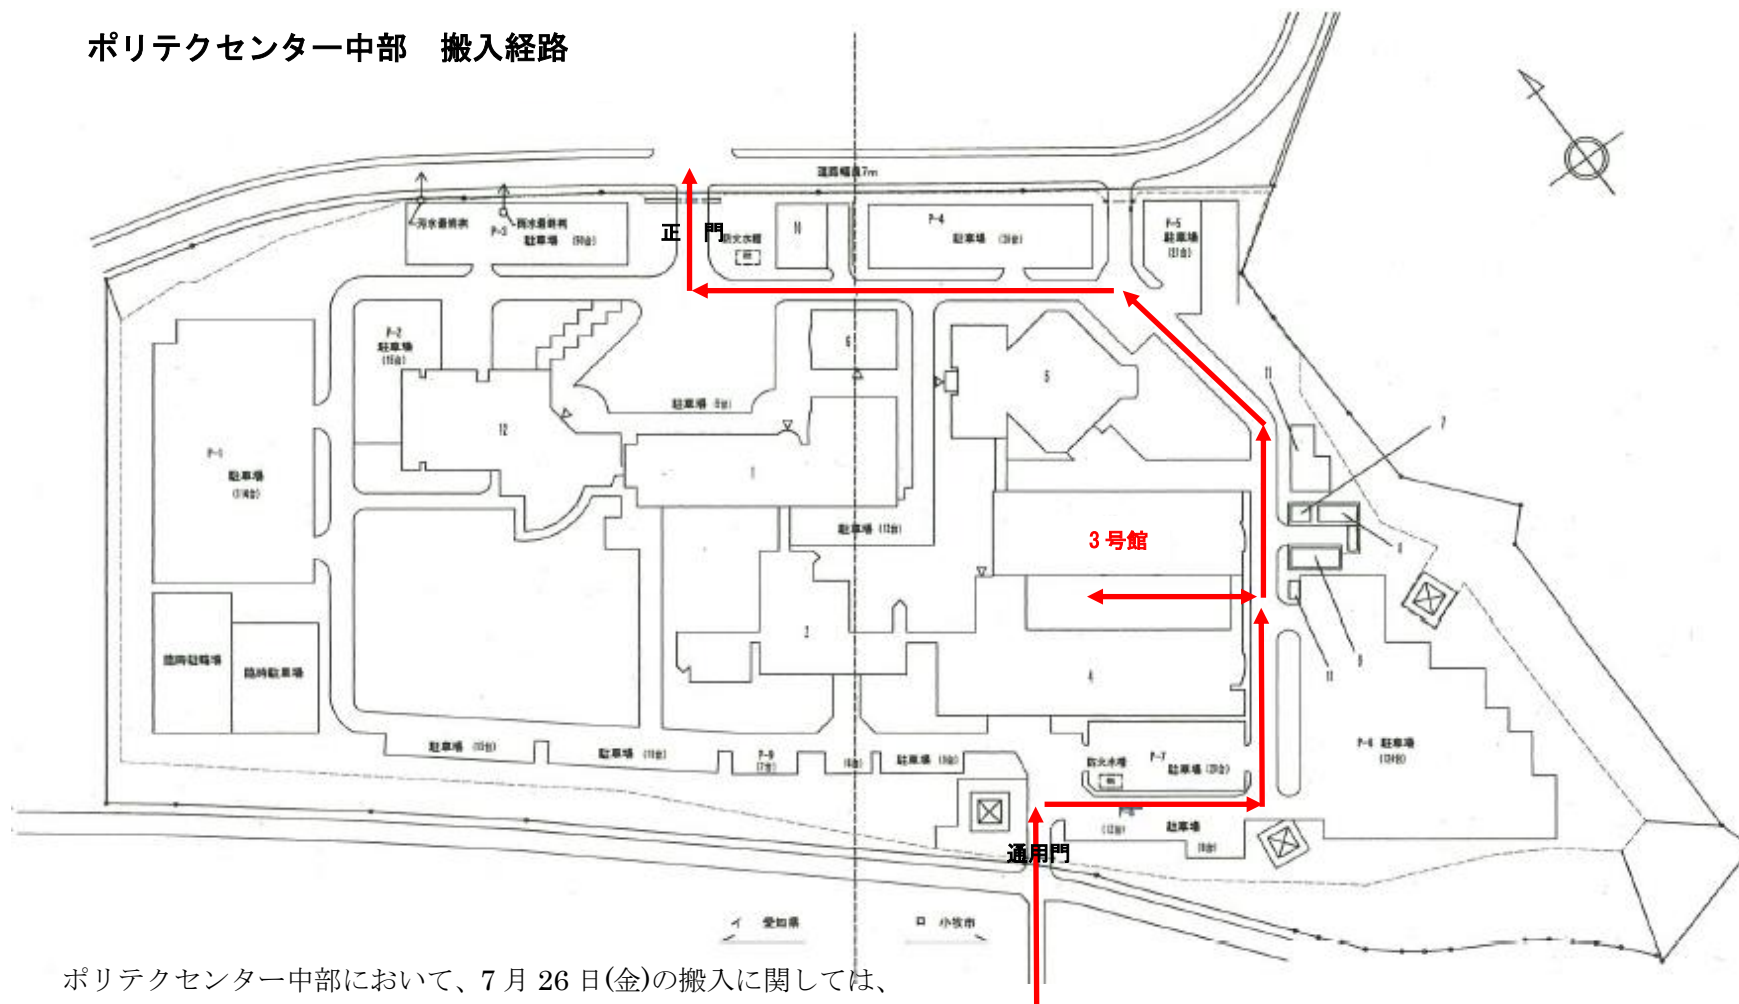

ポリテクセンター中部 搬入経路

ポリテクセンター中部において、7月26日(金)の搬入に関しては、
15:30までに搬入が終わるようにしてください。