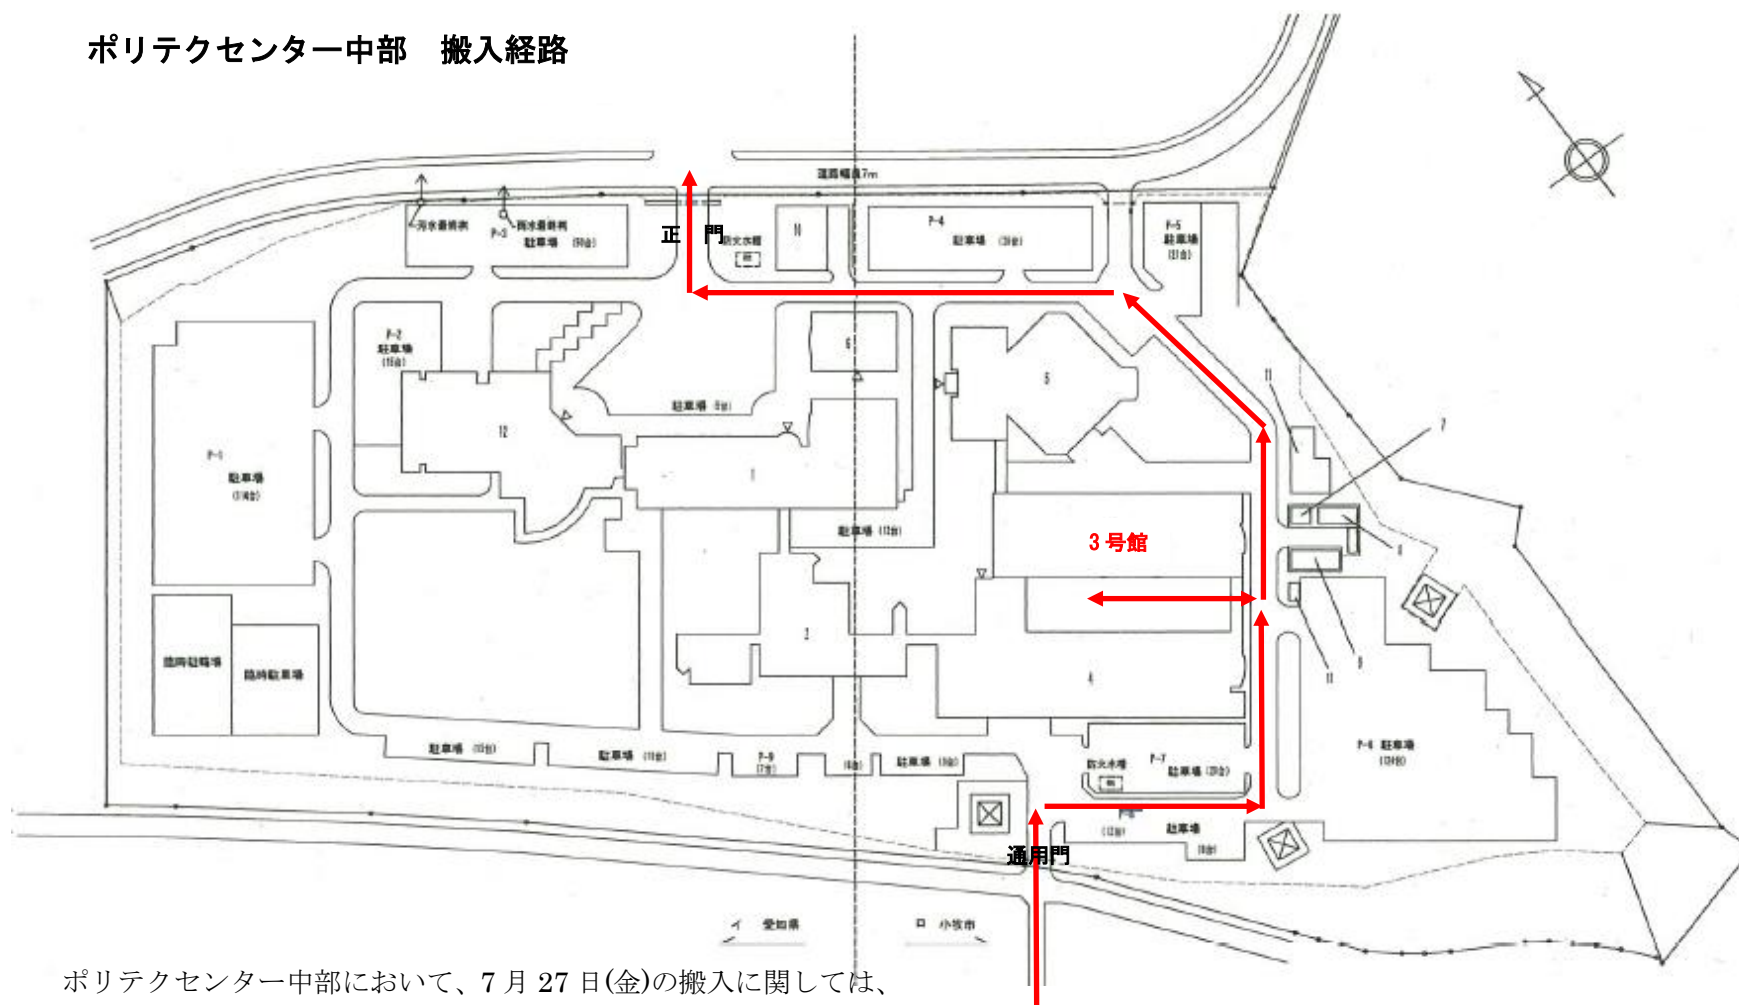

ポリテクセンター中部 搬入経路

ポリテクセンター中部において、7月27日(金)の搬入に関しては、
15:30までに搬入が終わるようにしてください。