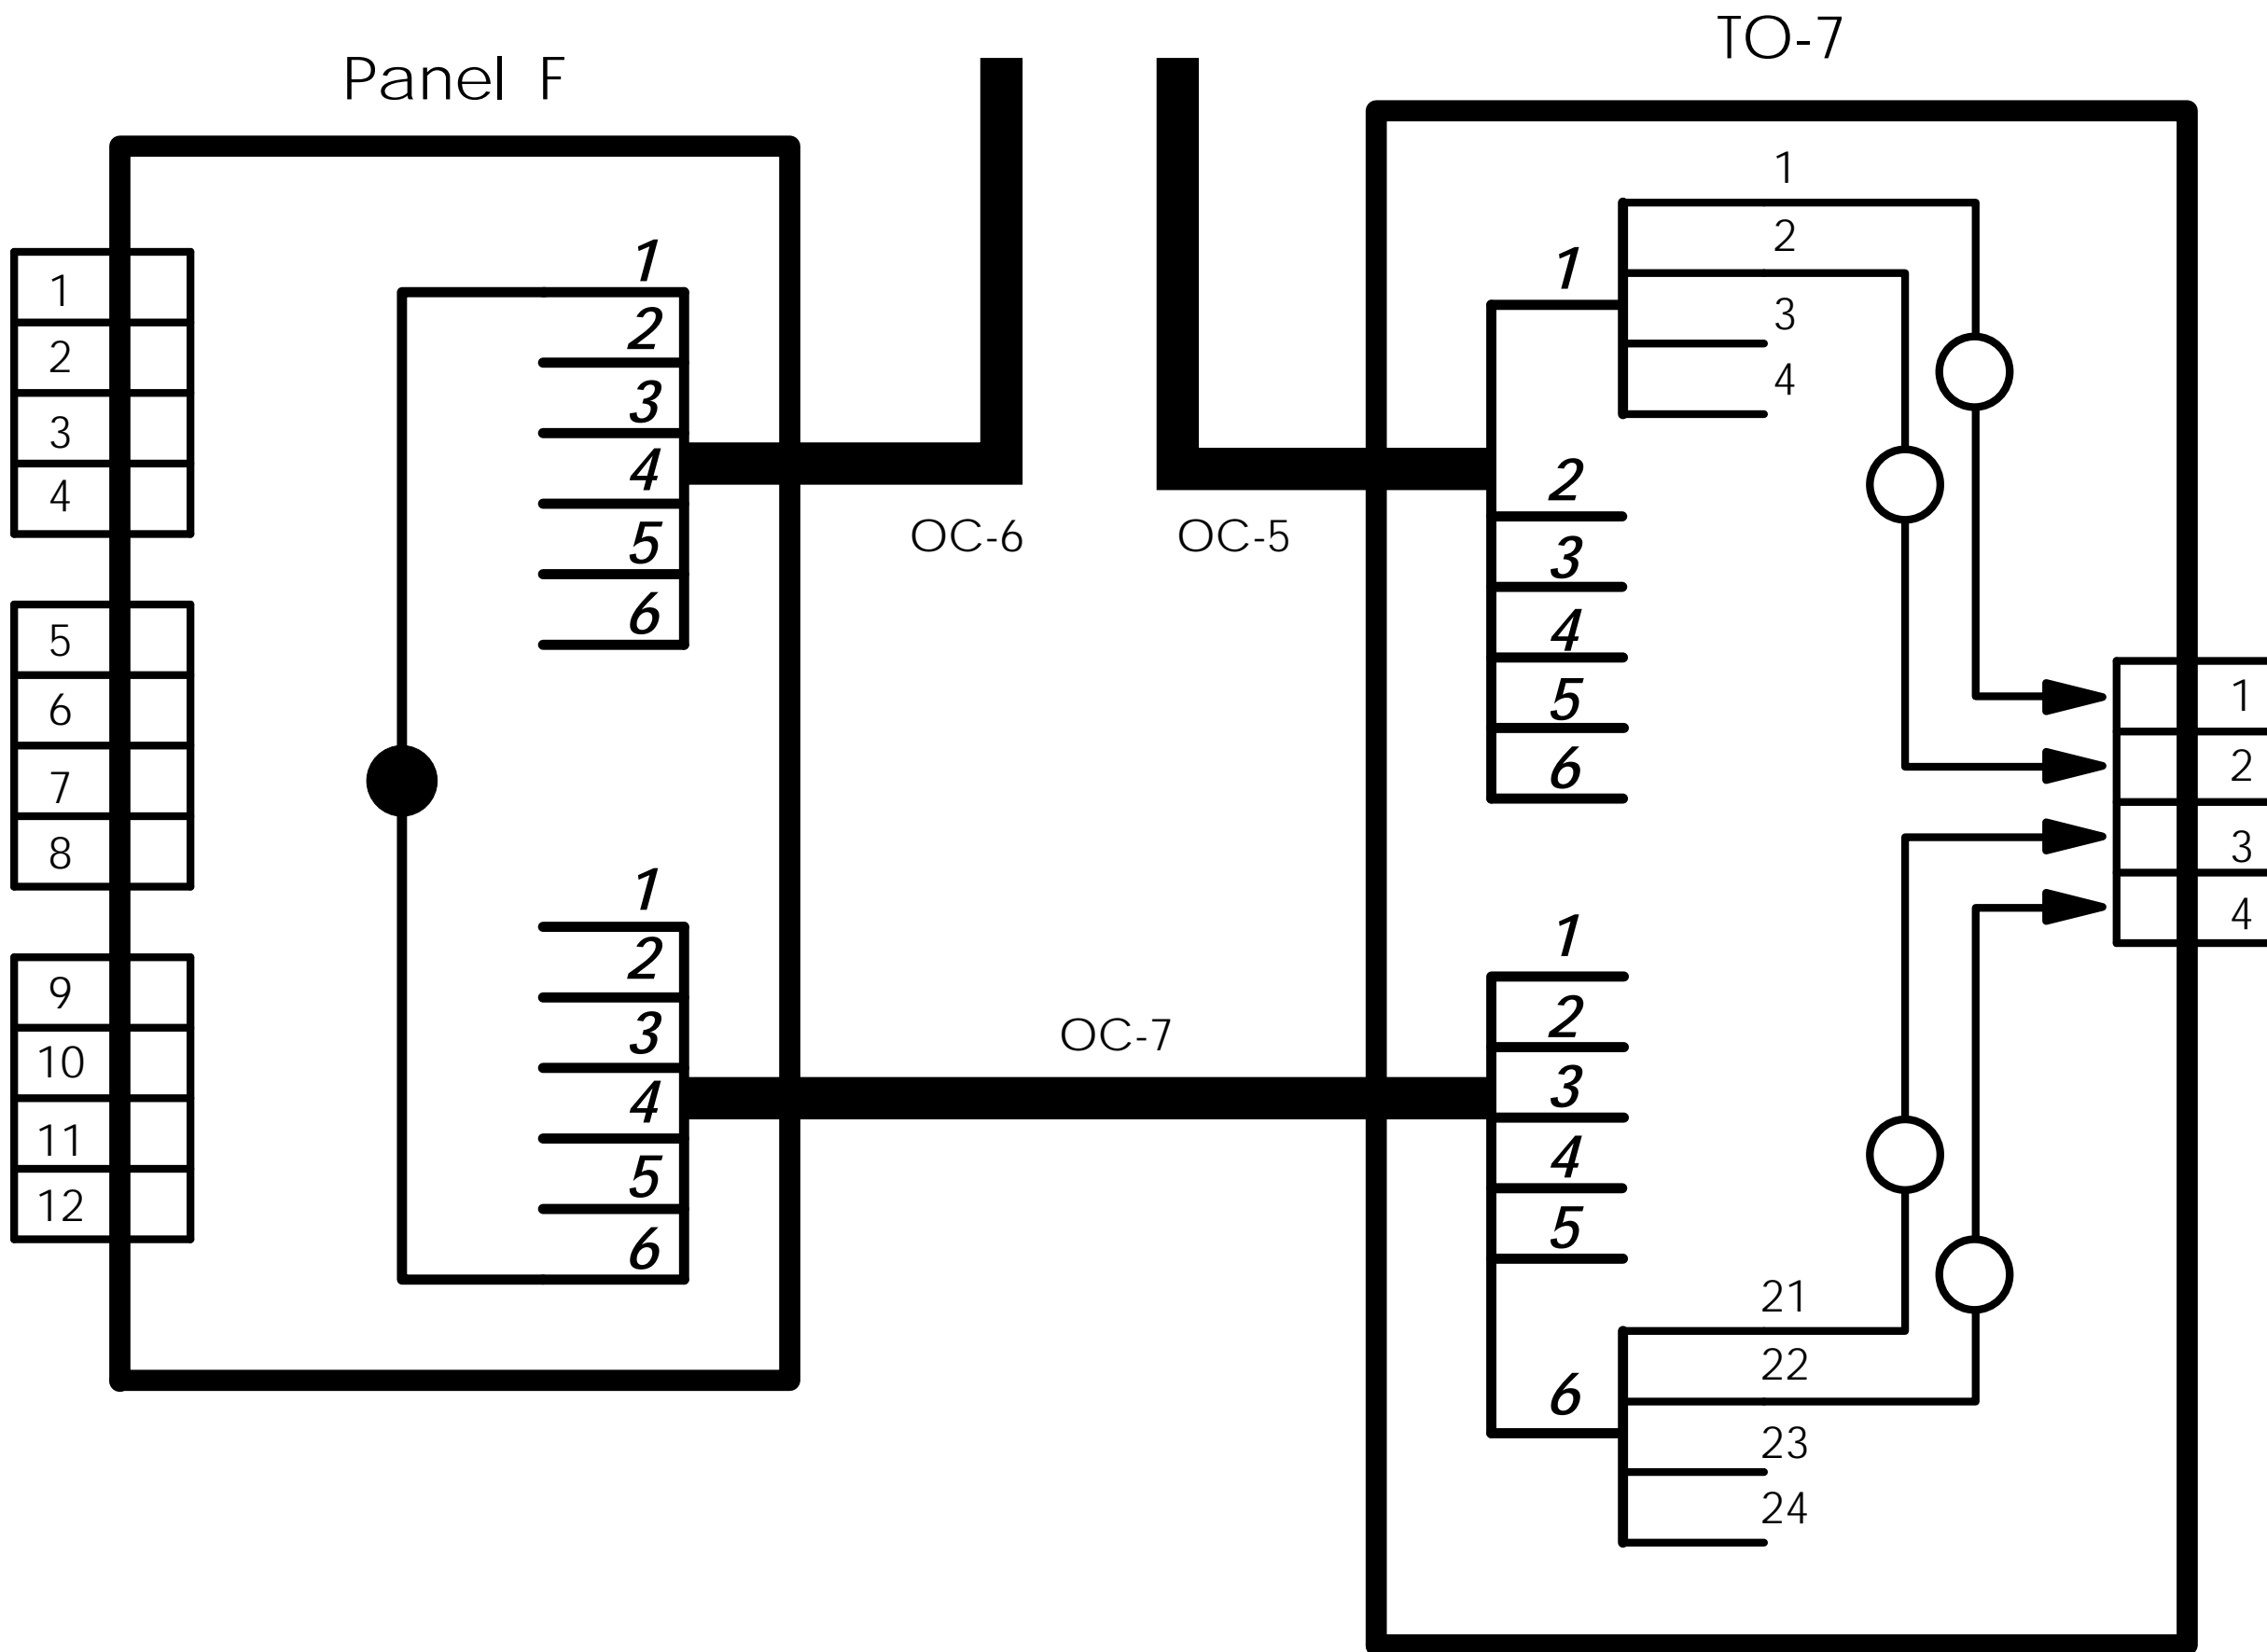

片端SCコネクタ付
光ファイバコード

両端SCコネクタ付
光ファイバコード

1 ... 6

太字 斜体

テープ心線 番号

1 ... 12 ... 24

心線 番号

FODB-1

Fig.2

Fig.2

Fig.2
 Panel-F/TO-7 2012/07/02

Fig.2
 Panel-D/Panel-E 2012/07/02