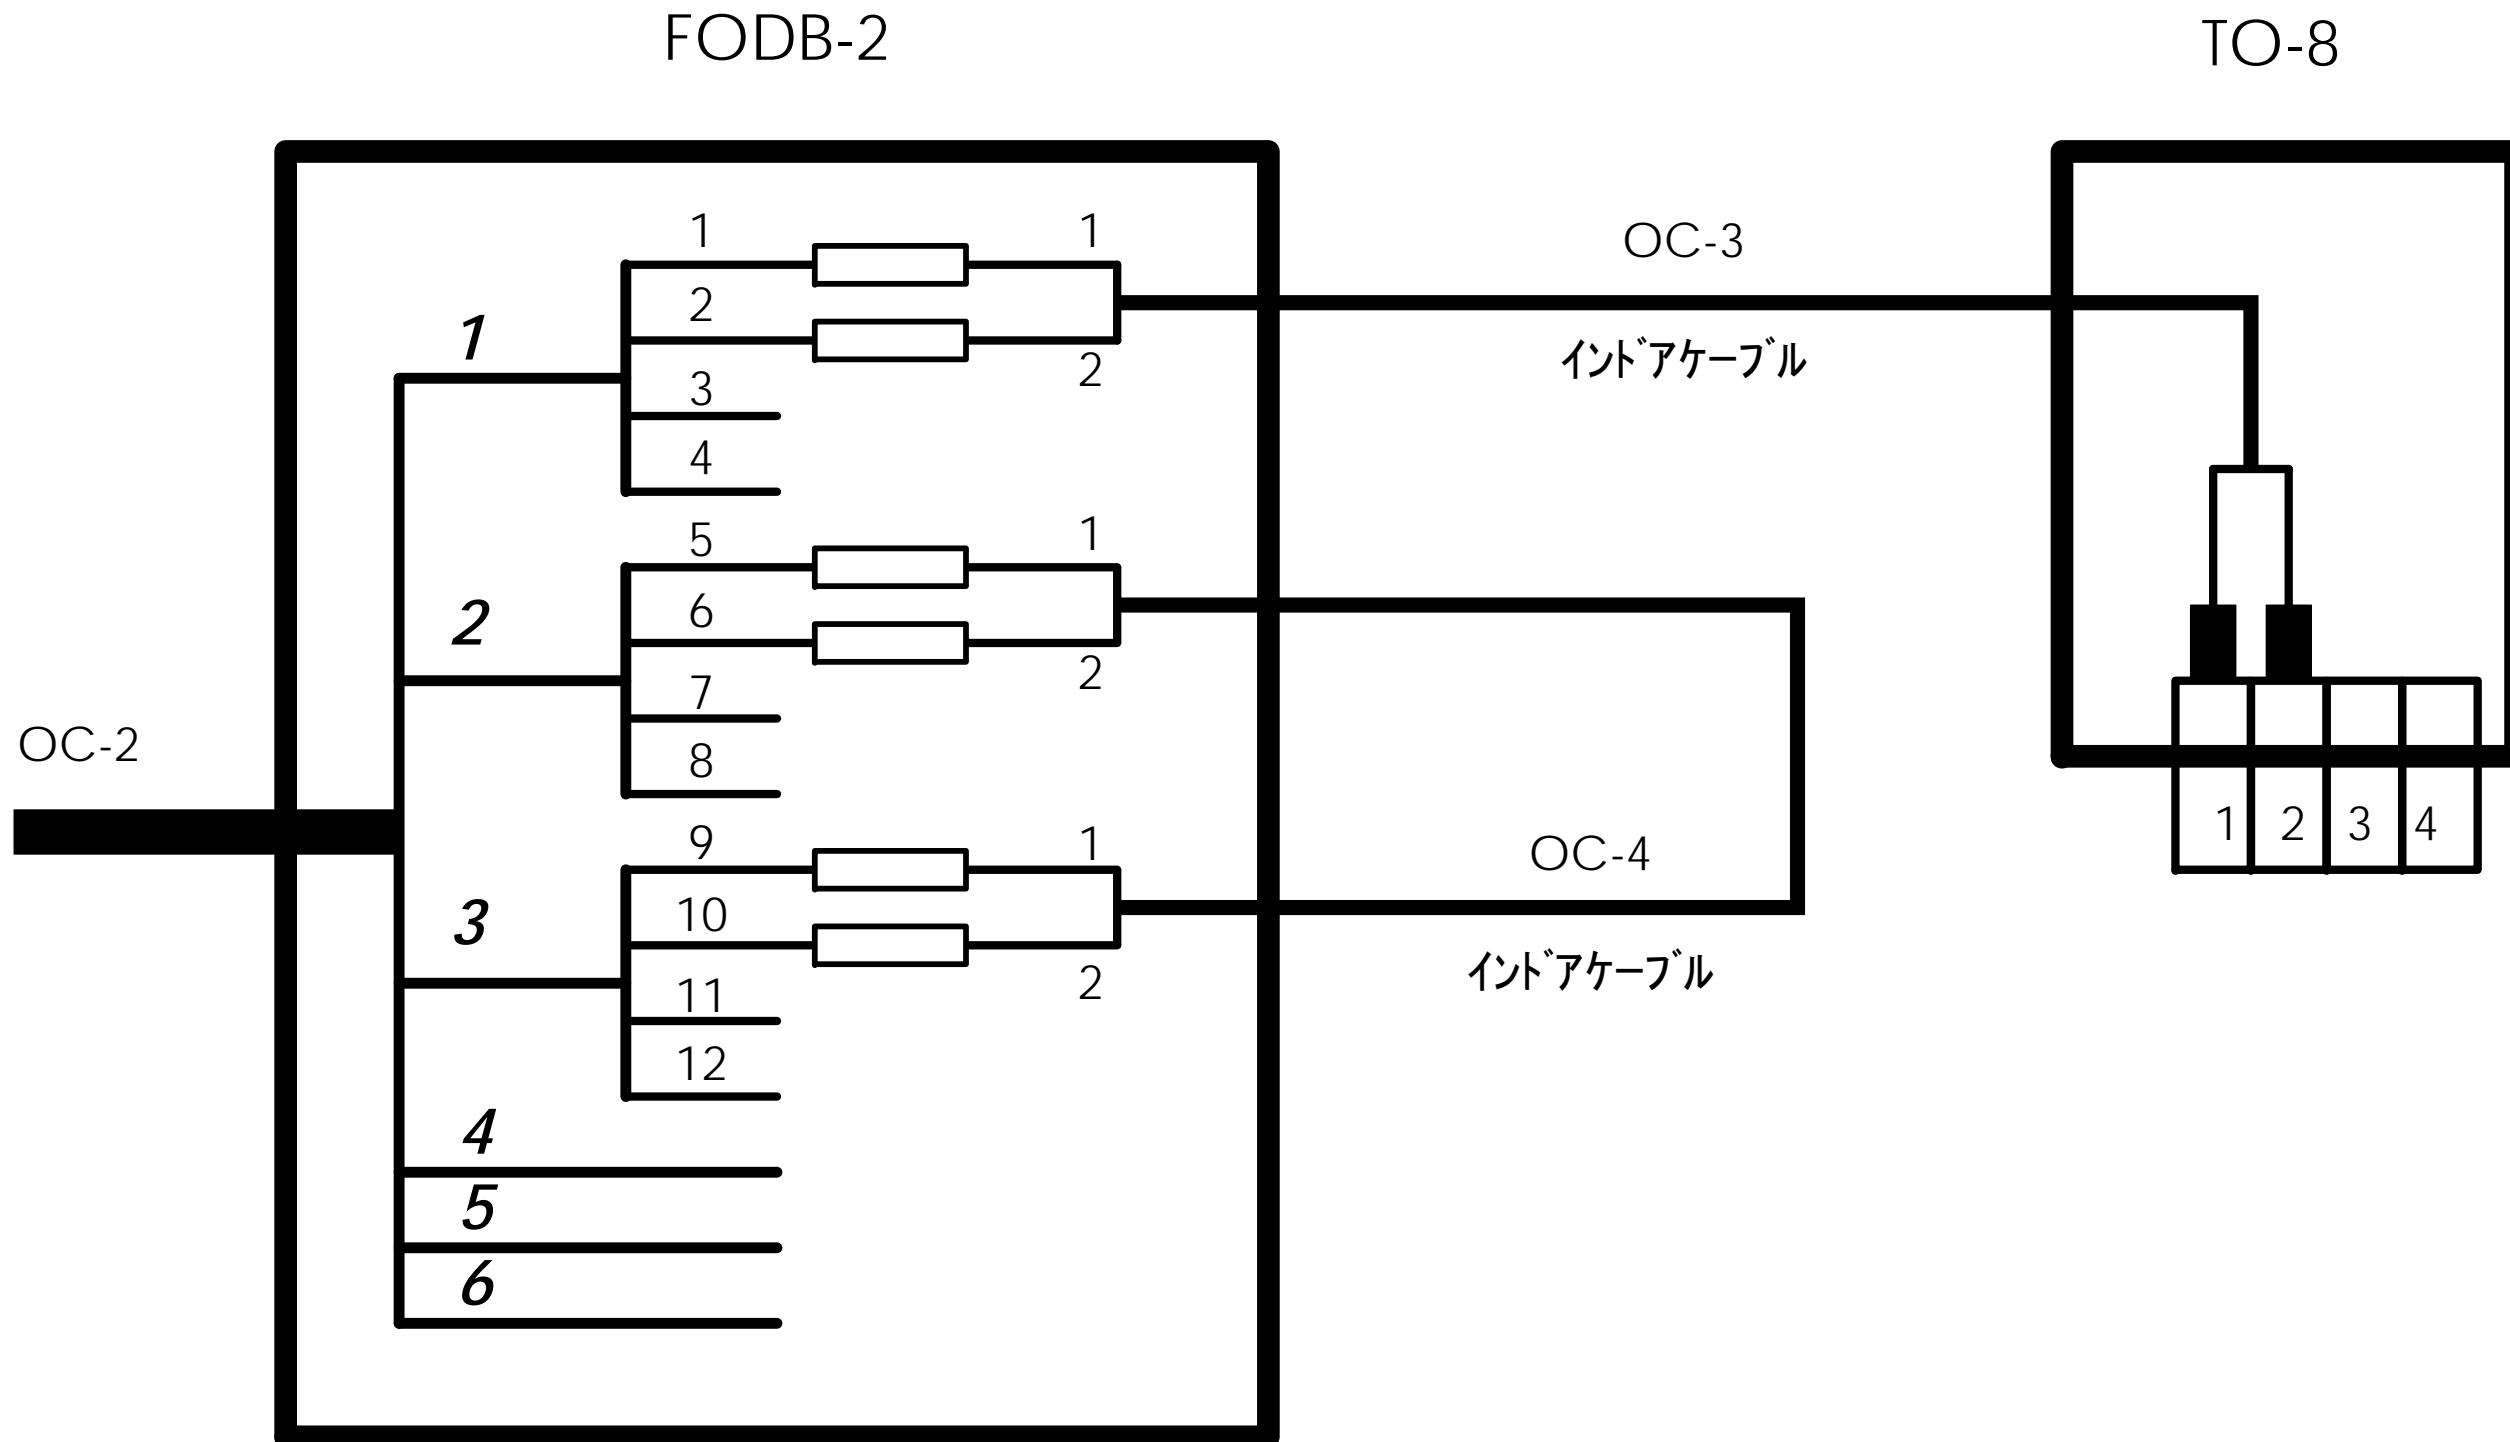

片端SCコネクタ付
光ファイバコード

両端SCコネクタ付
光ファイバコード

1 ... 6

太字 斜体

テープ心線 番号

1 ... 12 ... 24

心線 番号

FODB-1

Fig.2

Fig.2

Fig.2
 Panel-F/TO-7 2012/07/02

Fig.2
 Panel-D/Panel-E 2012/07/02