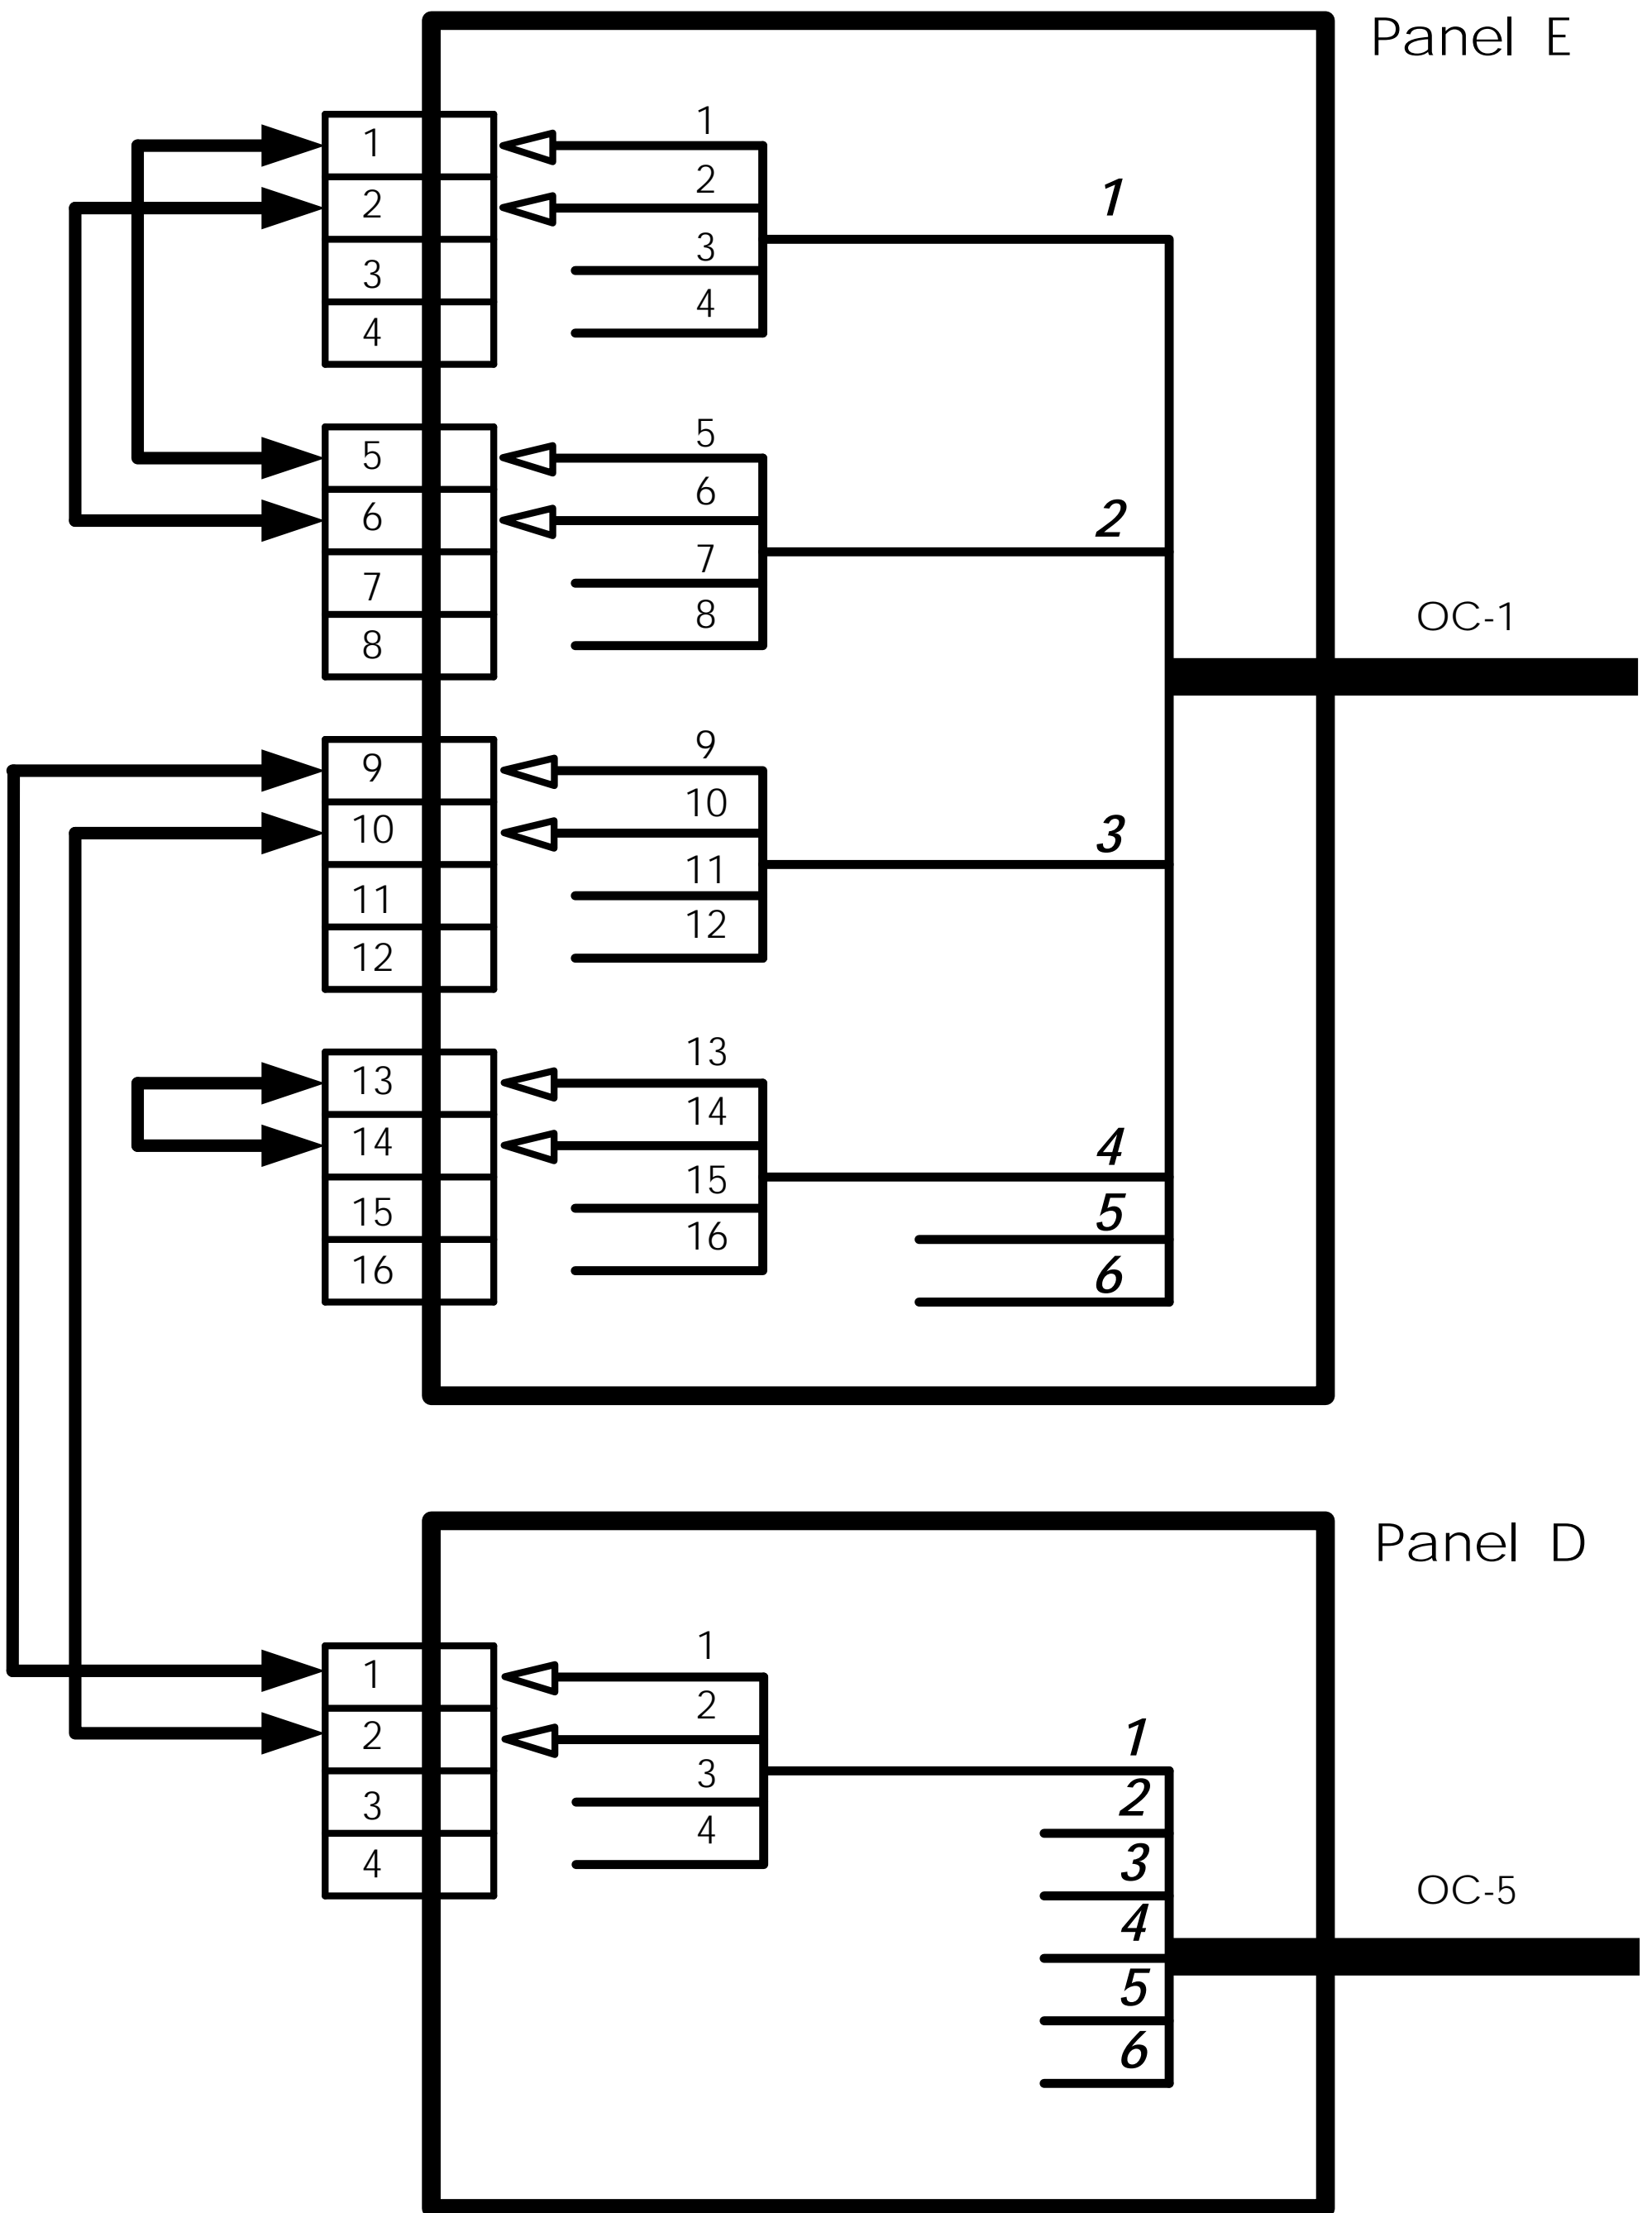

片端SCコネクタ付
光ファイバコード

両端SCコネクタ付
光ファイバコード

1 ... 6

太字 斜体

テープ心線 番号

1 ... 12 ... 24

心線 番号

FODB-1

Fig.2

Fig.2

Fig.2
 Panel-F/TO-7 2012/07/02

Fig.2
 Panel-D/Panel-E 2012/07/02