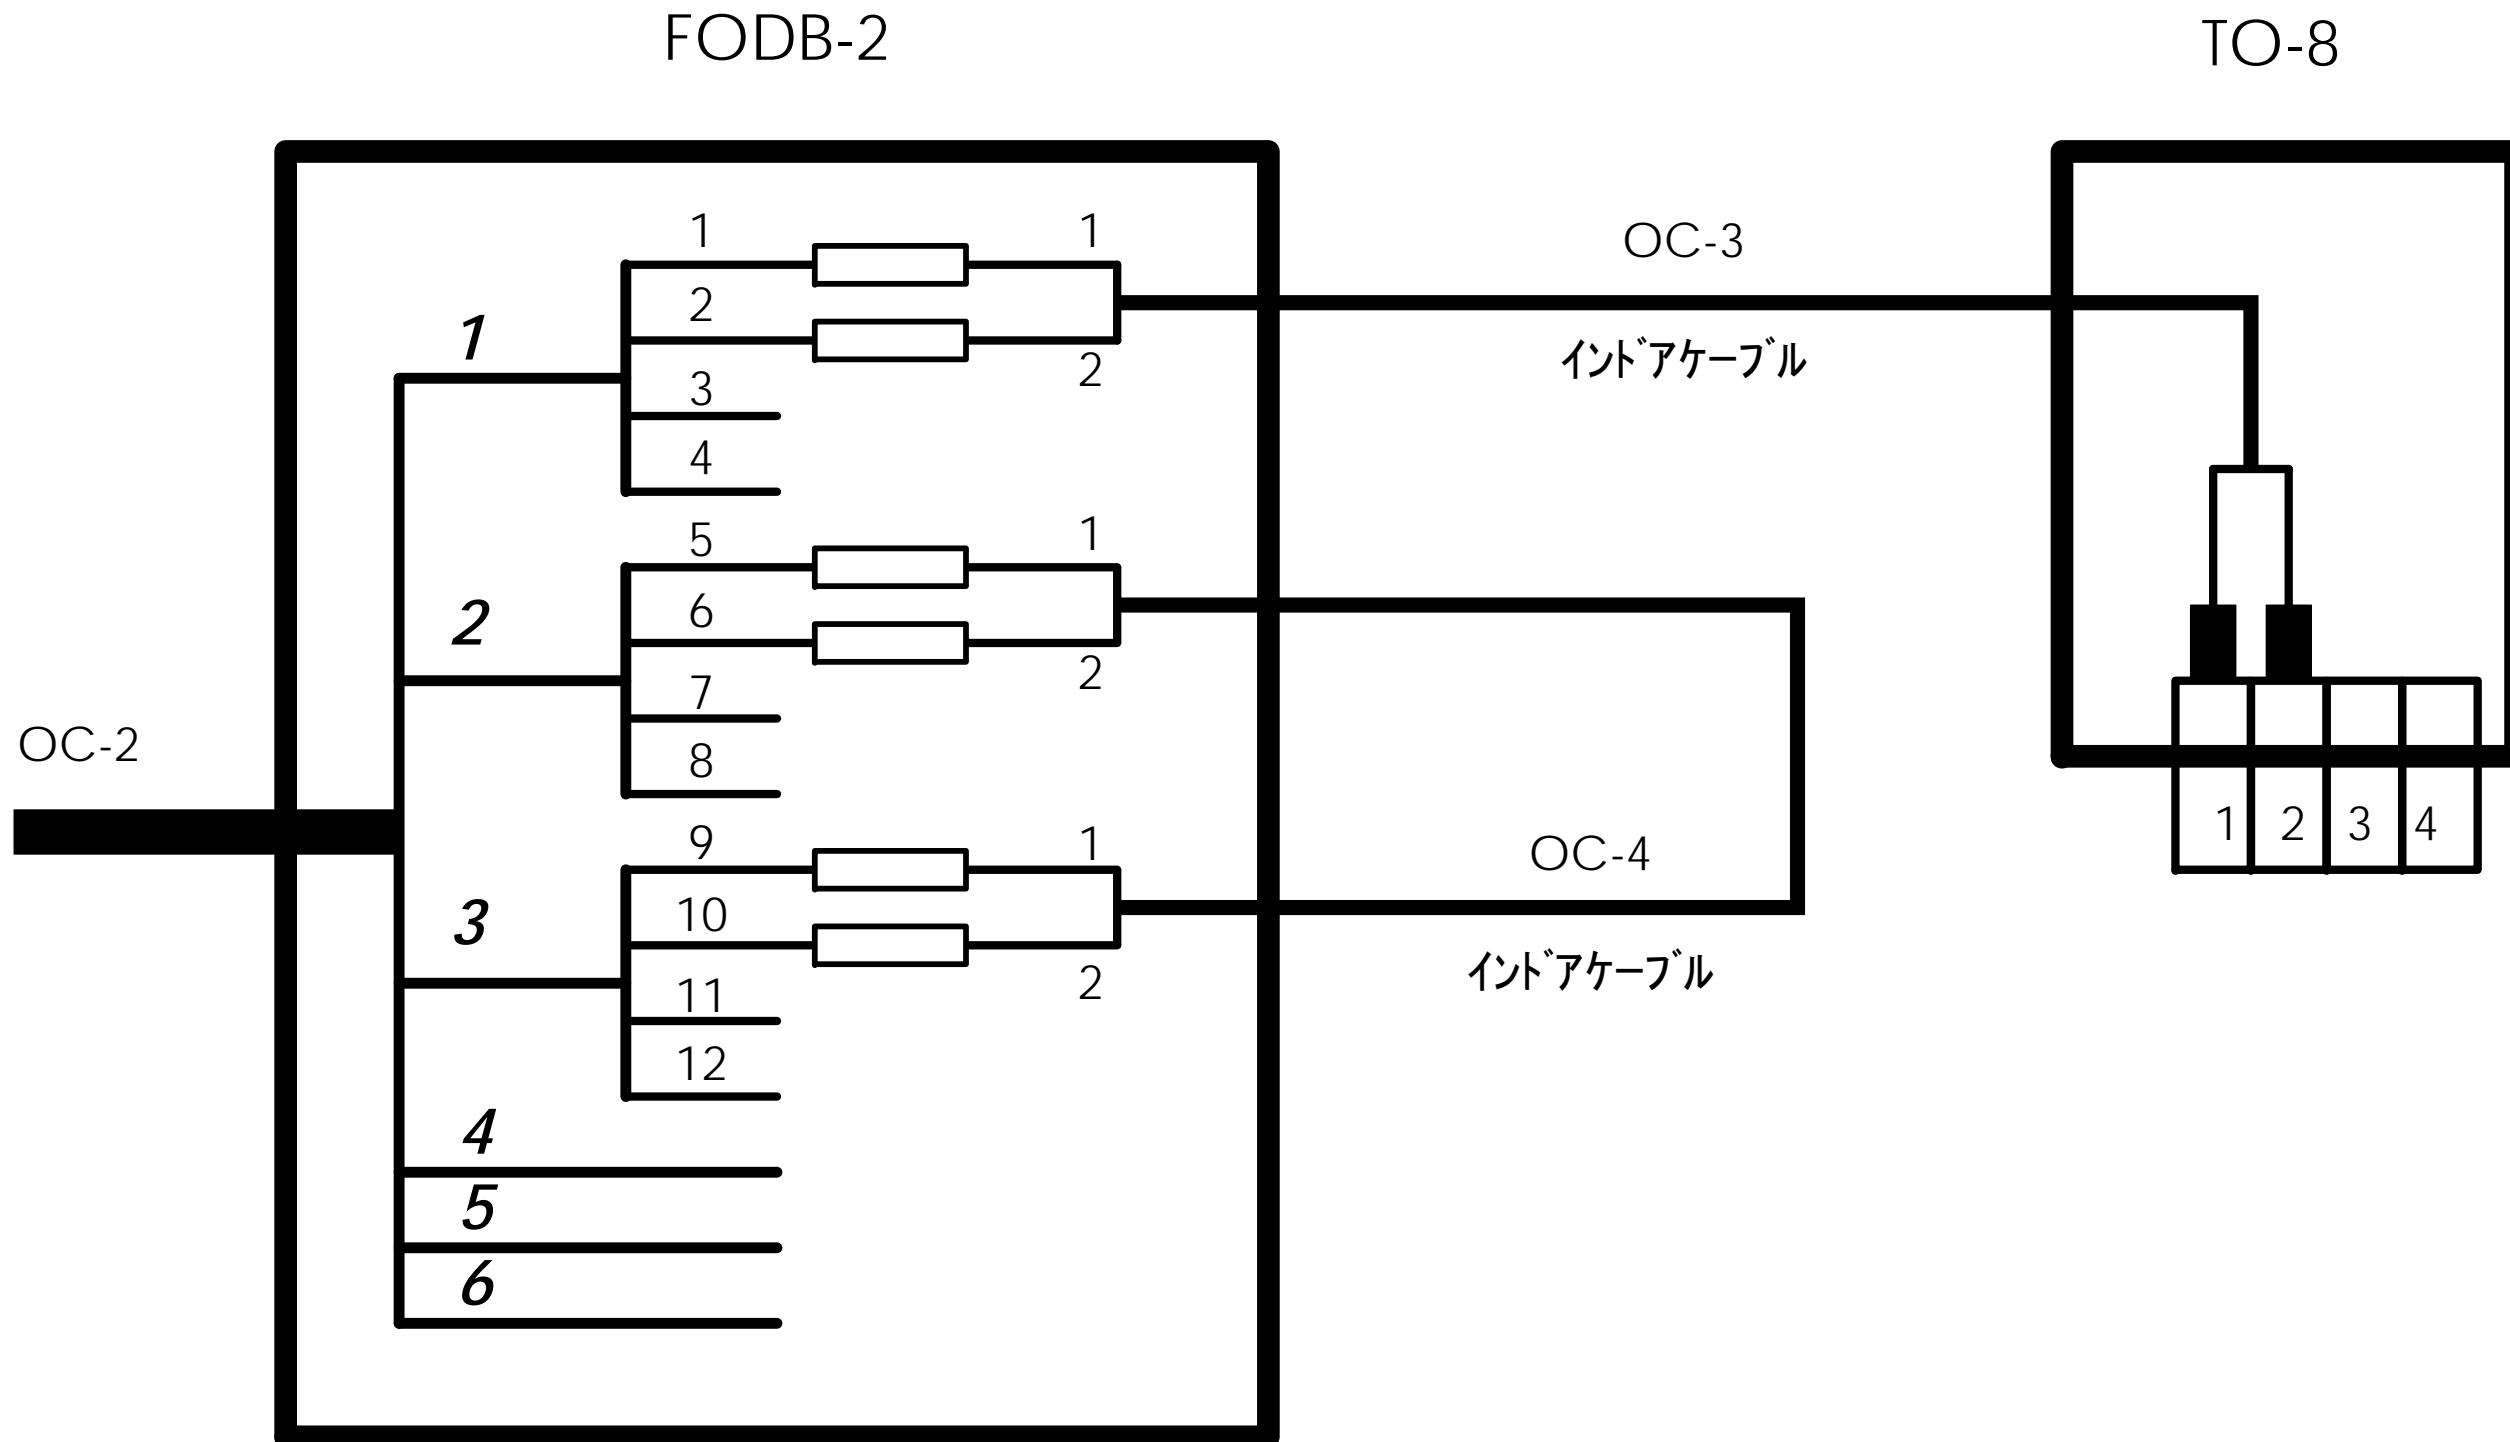

片端SCコネクタ付
光ファイバコード

両端SCコネクタ付
光ファイバコード

1 ... 6

太字 斜体

テープ心線 番号

1 ... 12 ... 24

心線 番号

FODB-1

Fig.2

Fig.2

Fig.2
 Panel-F/TO-7 2012/07/02

Panel E

OC-1

Panel D

OC-5

Fig.2