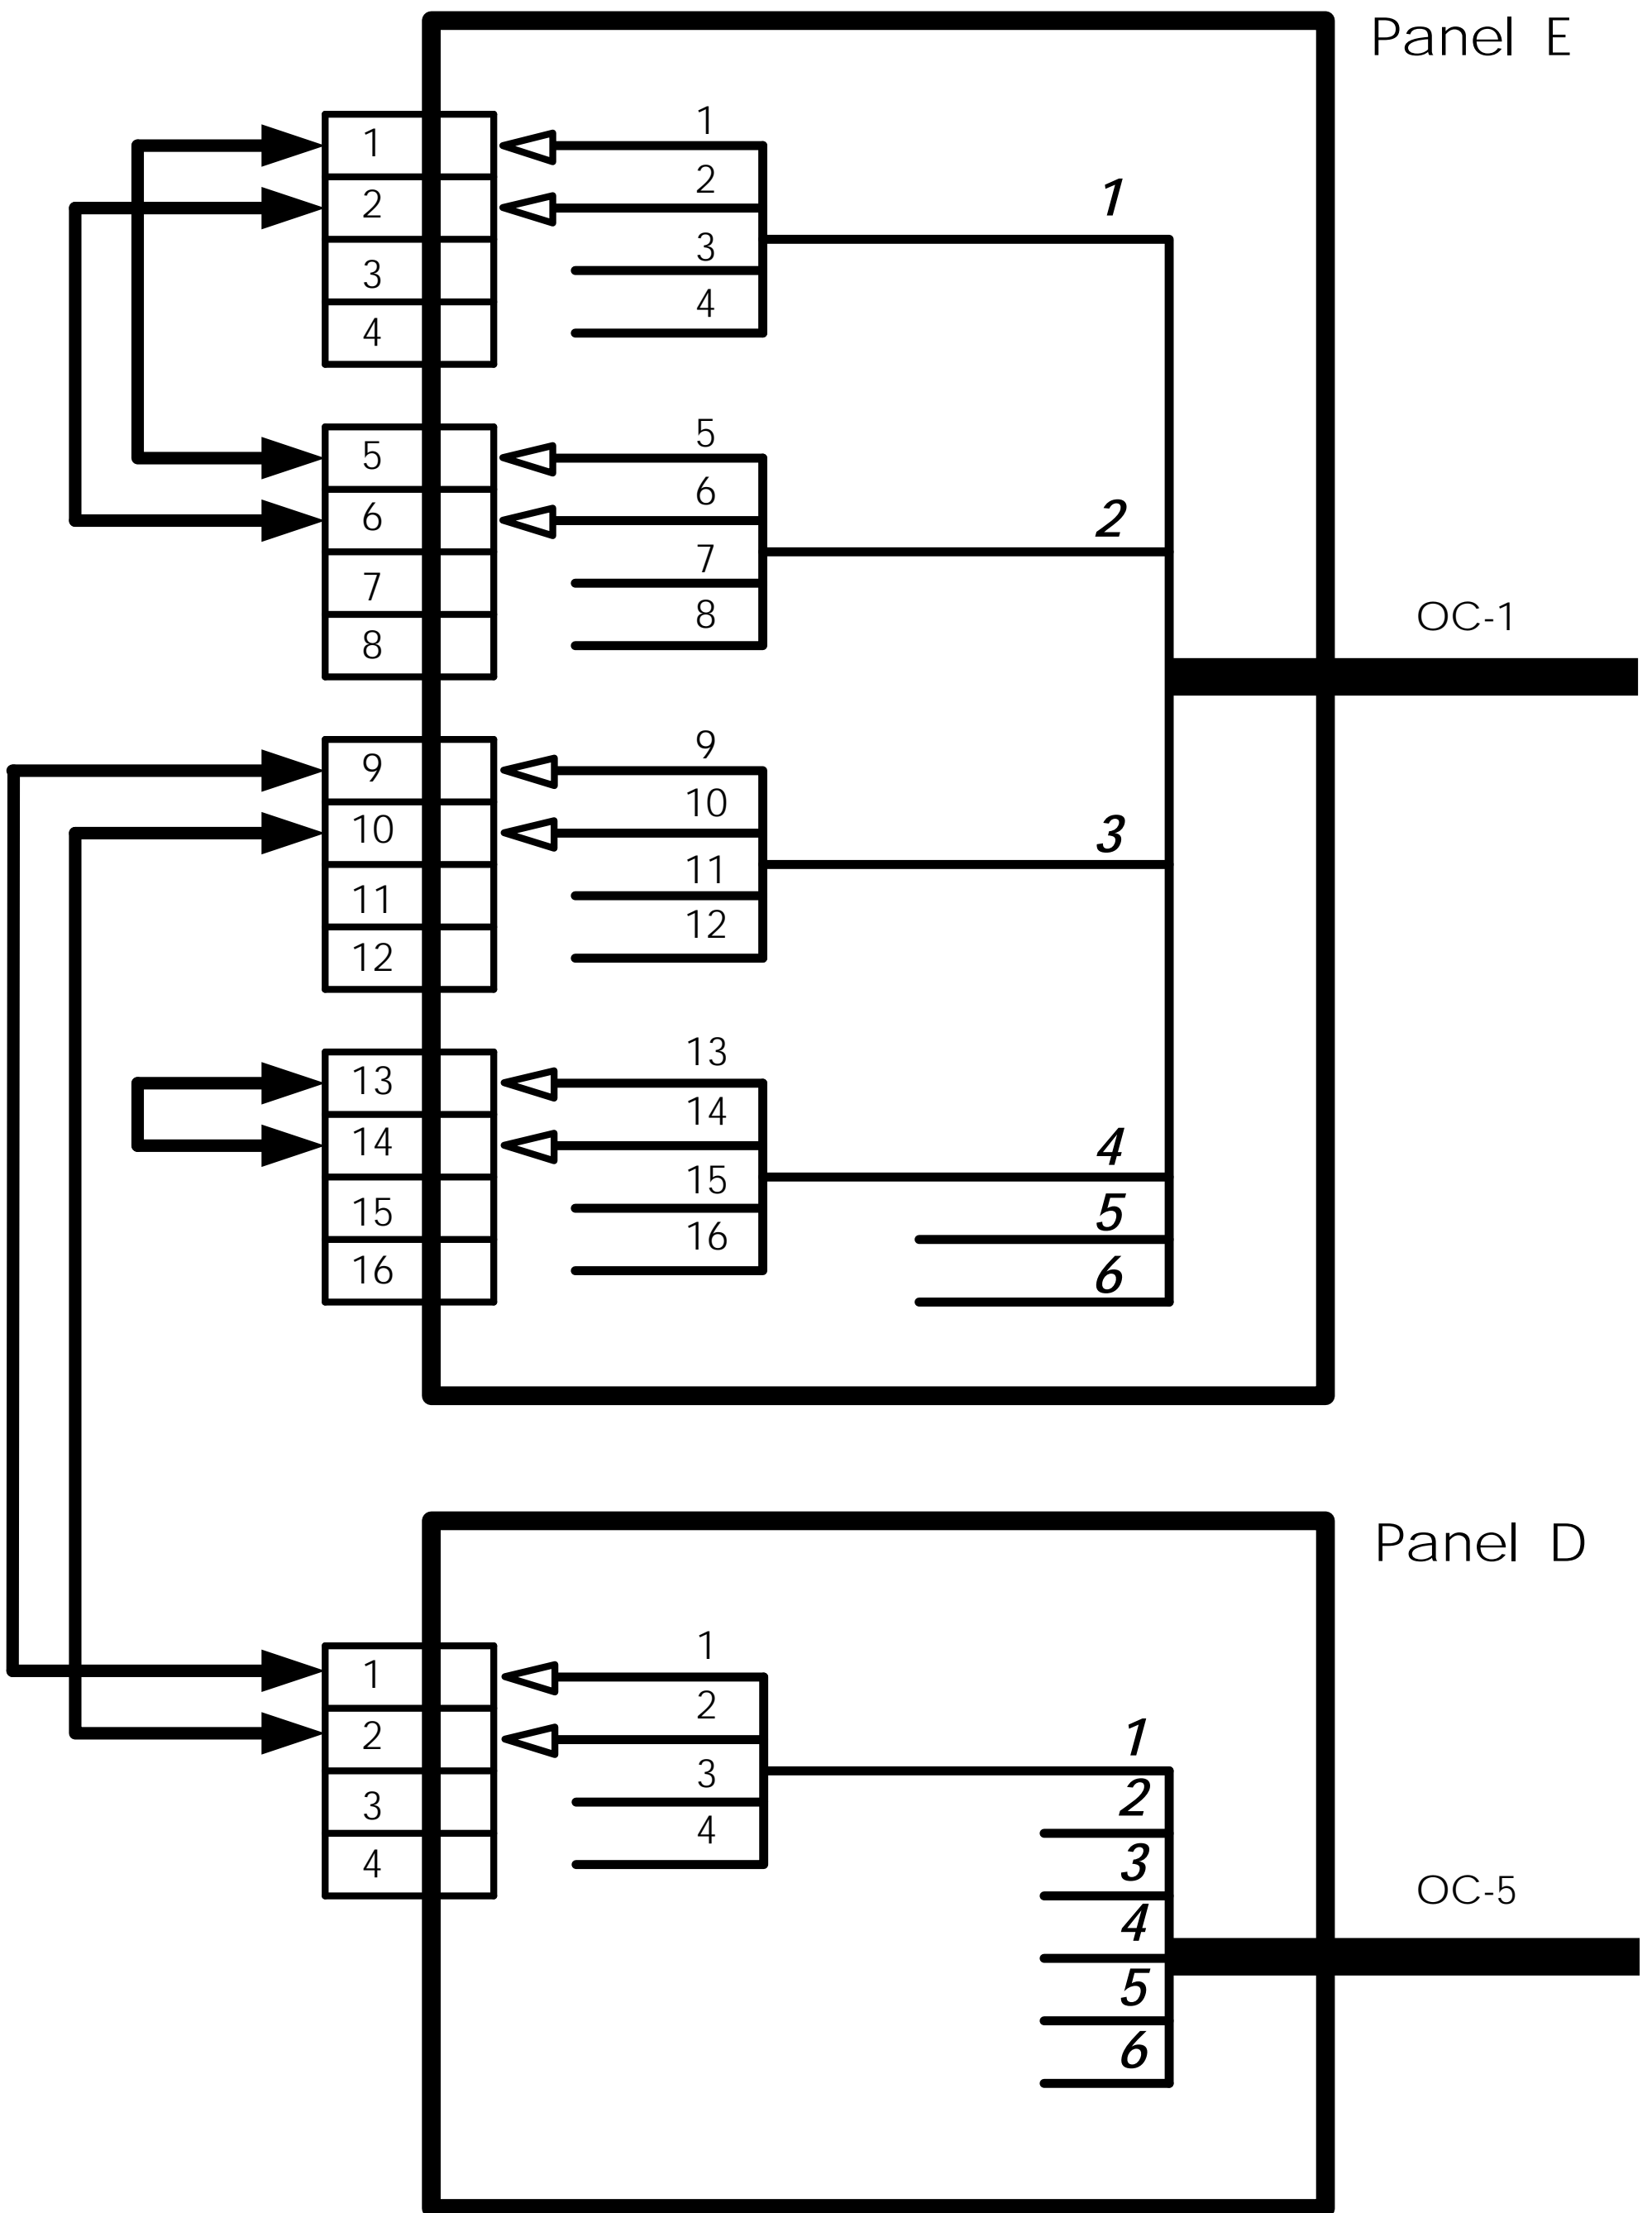

片端SCコネクタ付
光ファイバコード

両端SCコネクタ付
光ファイバコード

1 ... 6

太字 斜体

テープ心線 番号

1 ... 12 ... 24

心線 番号

FODB-1

Fig.2

Fig.2

Fig.2
 Panel-F/TO-7 2012/07/02

Panel E

OC-1

Panel D

OC-5

Fig.2