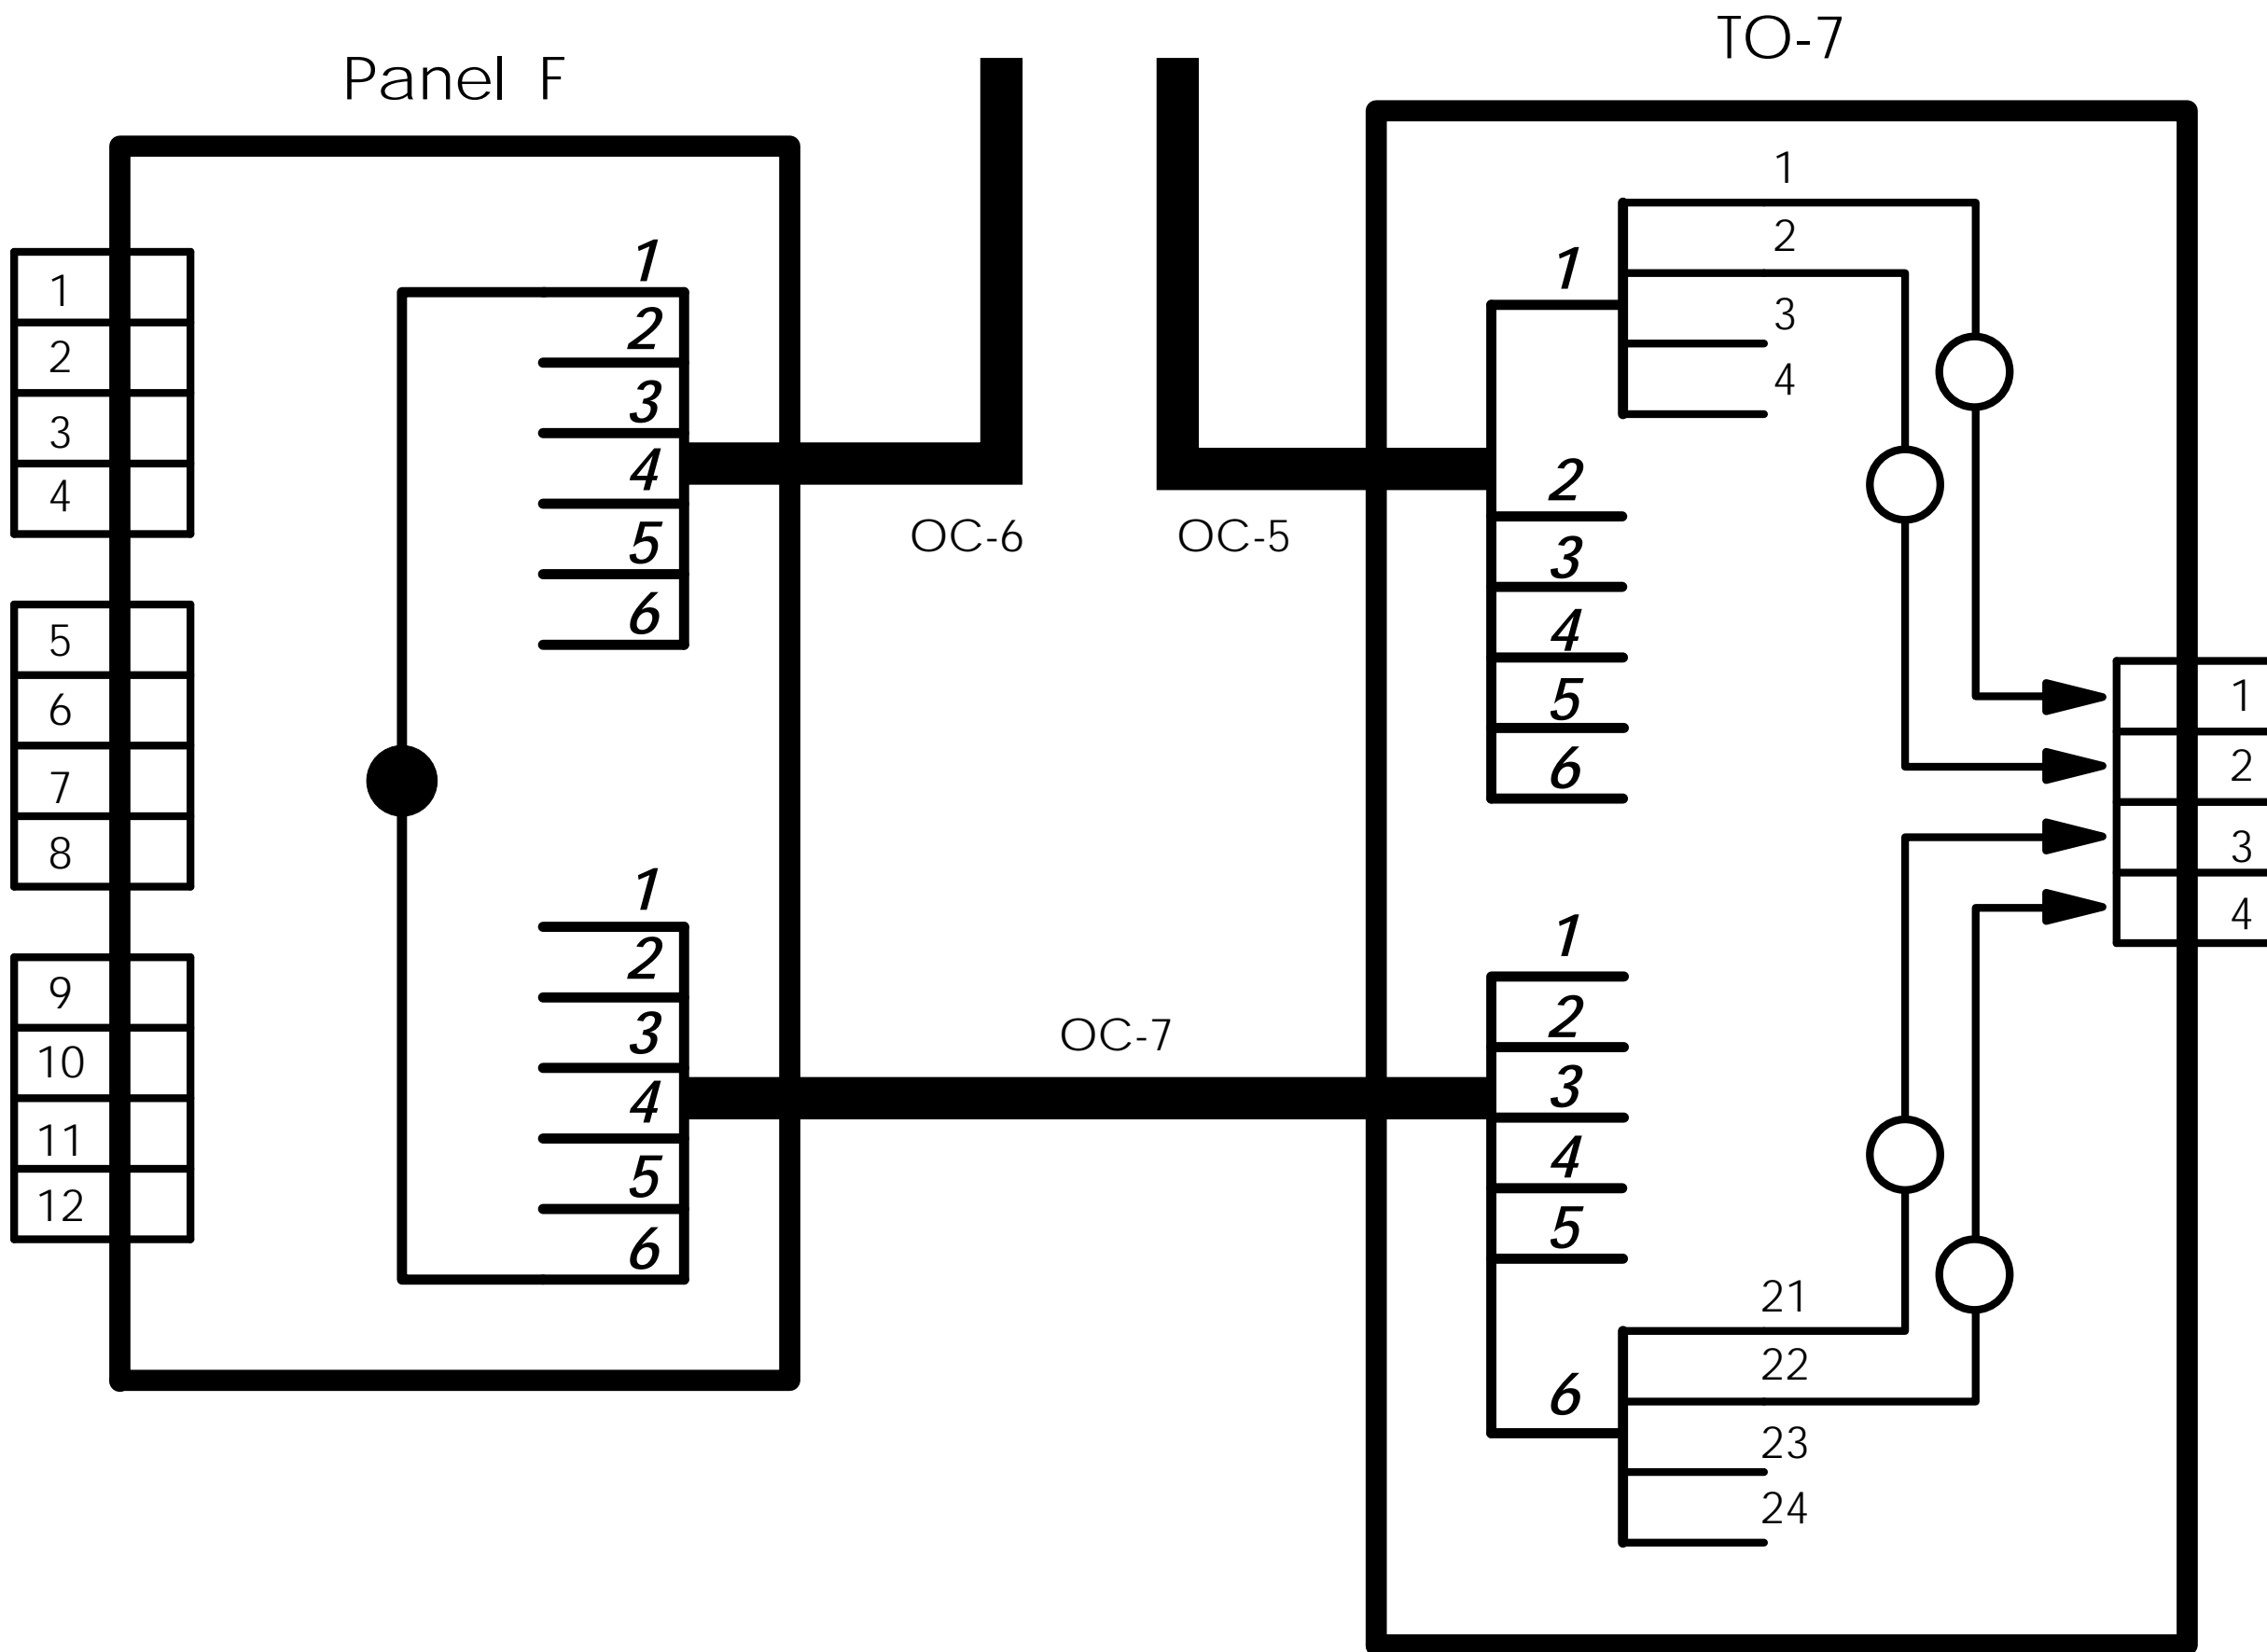

片端SCコネクタ付
光ファイバコード

両端SCコネクタ付
光ファイバコード

1 ... 6

太字 斜体

テープ心線 番号

1 ... 12 ... 24

心線 番号

FODB-1

Fig.2

Fig.2

Fig.2
 Panel-F/TO-7 2012/07/02

Panel E

OC-1

Panel D

OC-5

Fig.2