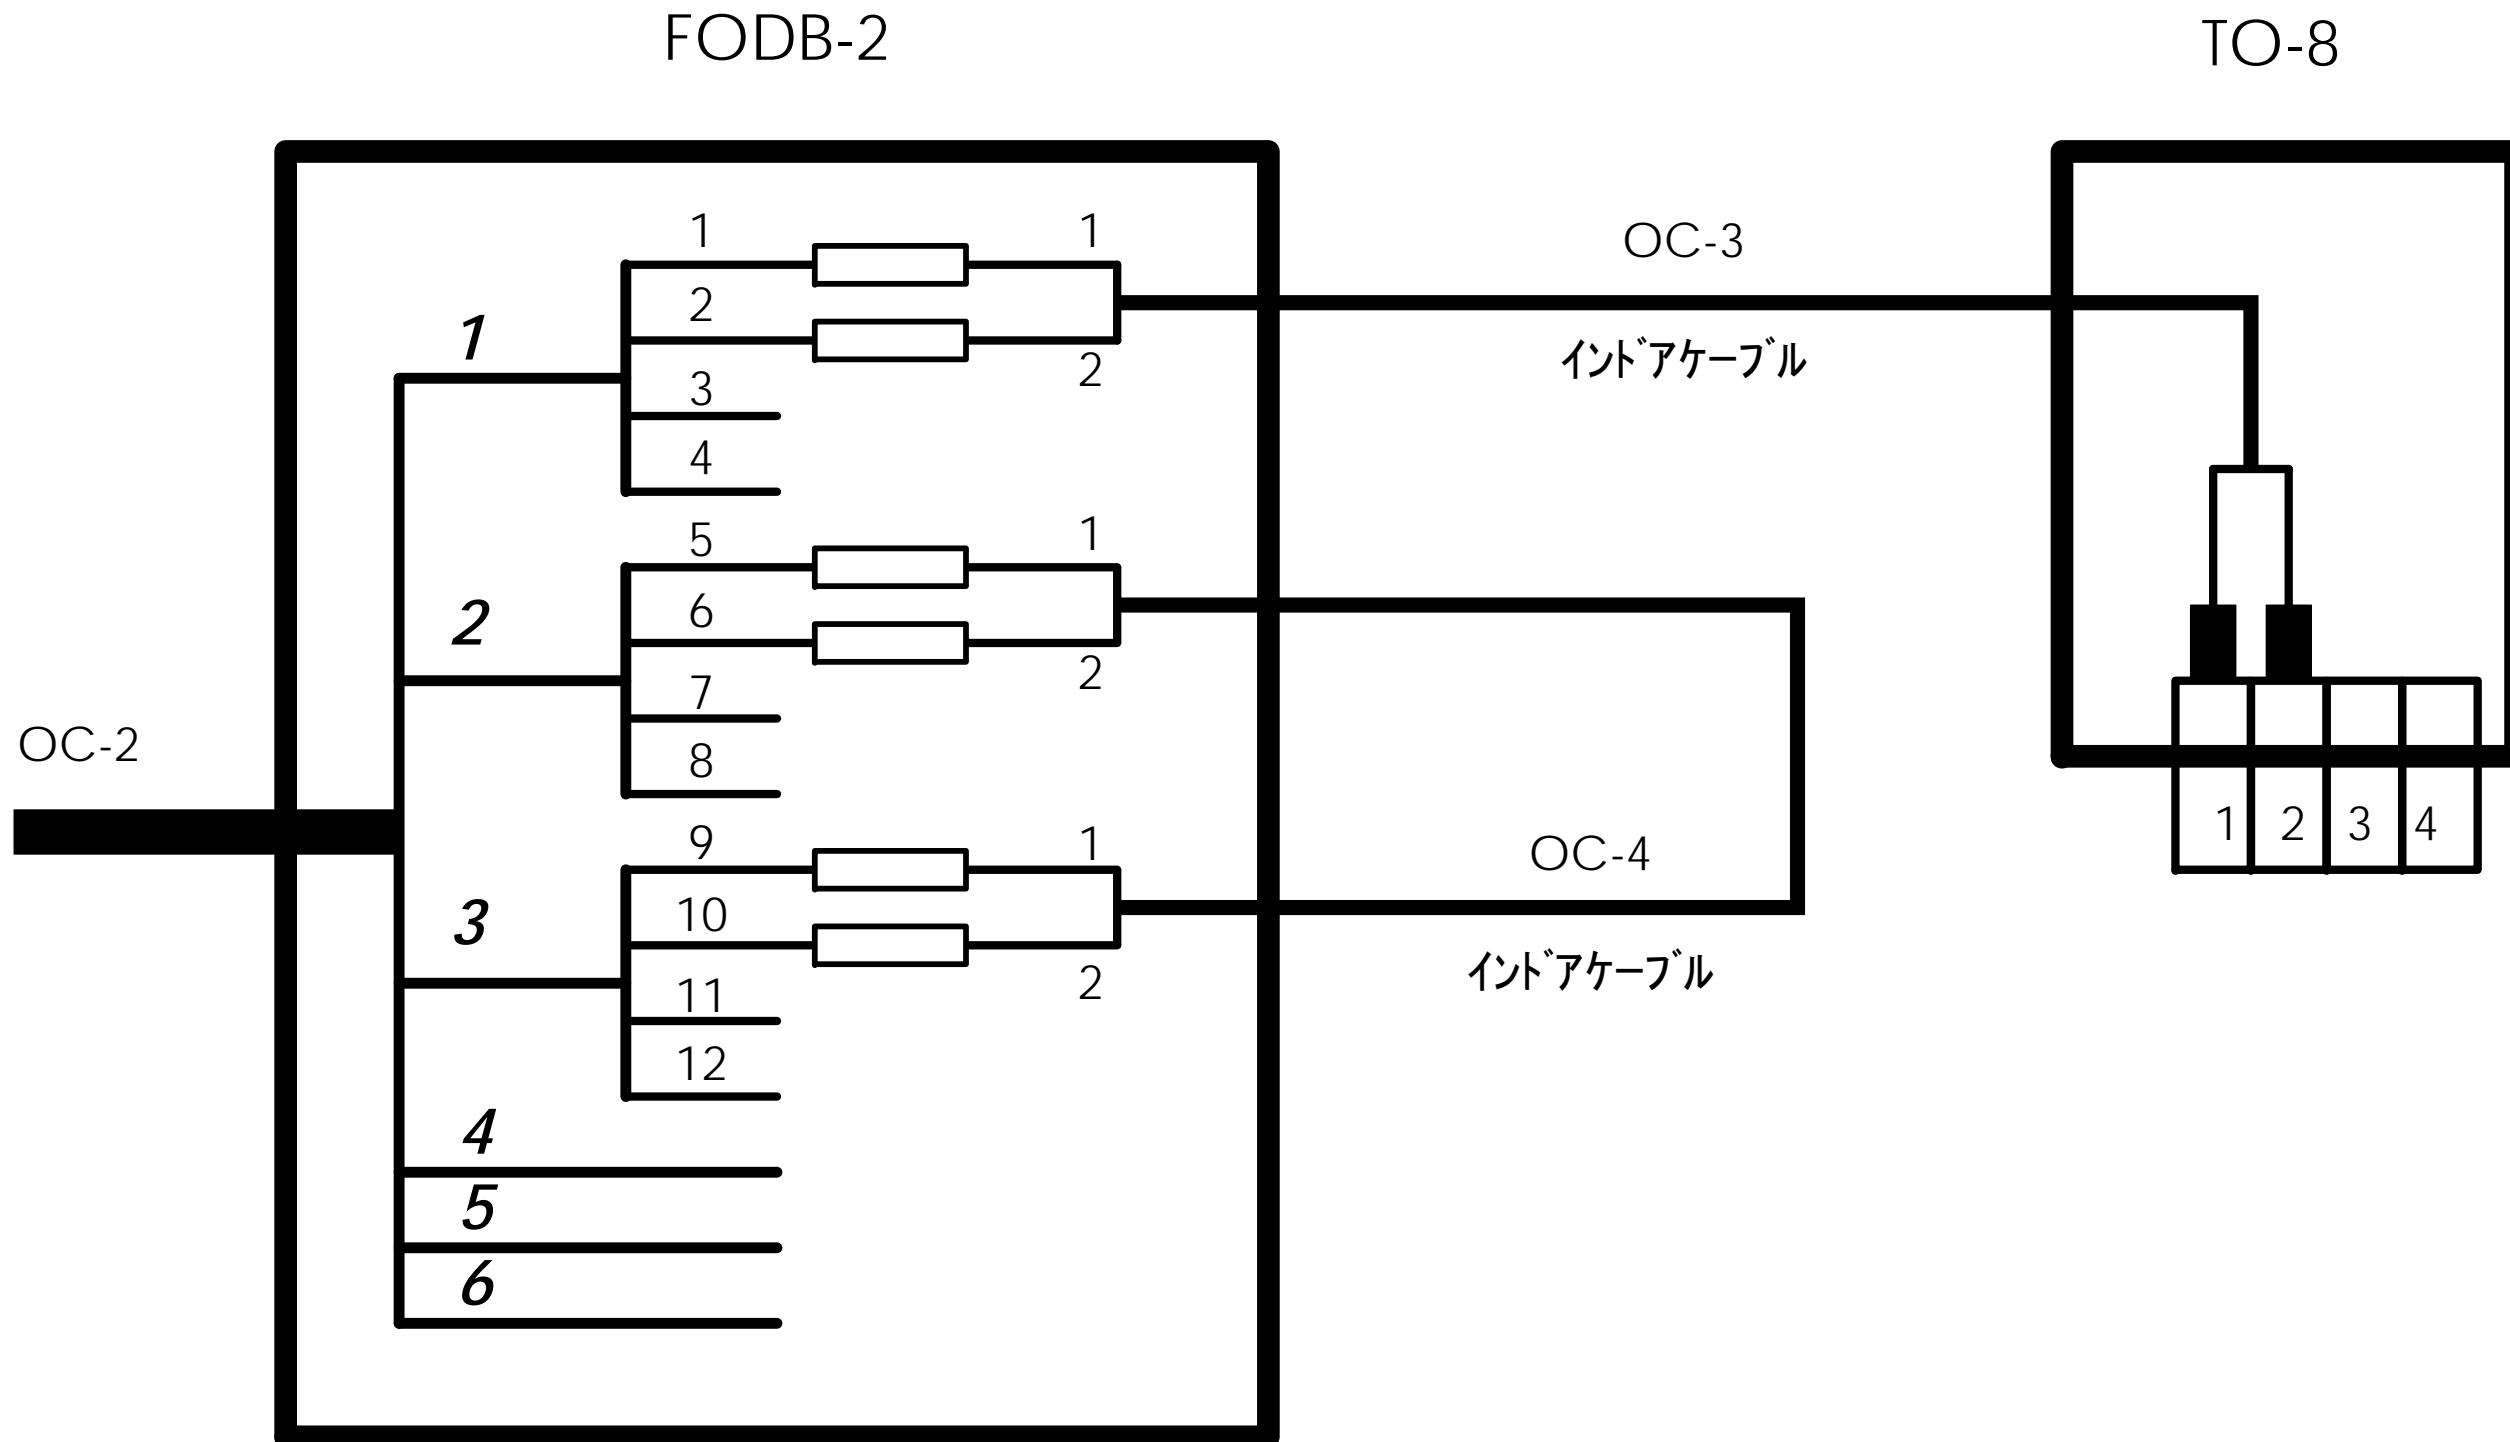

片端SCコネクタ付
光ファイバコード

両端SCコネクタ付
光ファイバコード

1 ... 6

太字 斜体

テープ心線 番号

1 ... 12 ... 24

心線 番号

FODB-1

Fig.2

Fig.2

Fig.2	
Panel-F/TO-7	2012/07/02

Fig.2
 Panel-D/Panel-E 2012/07/02