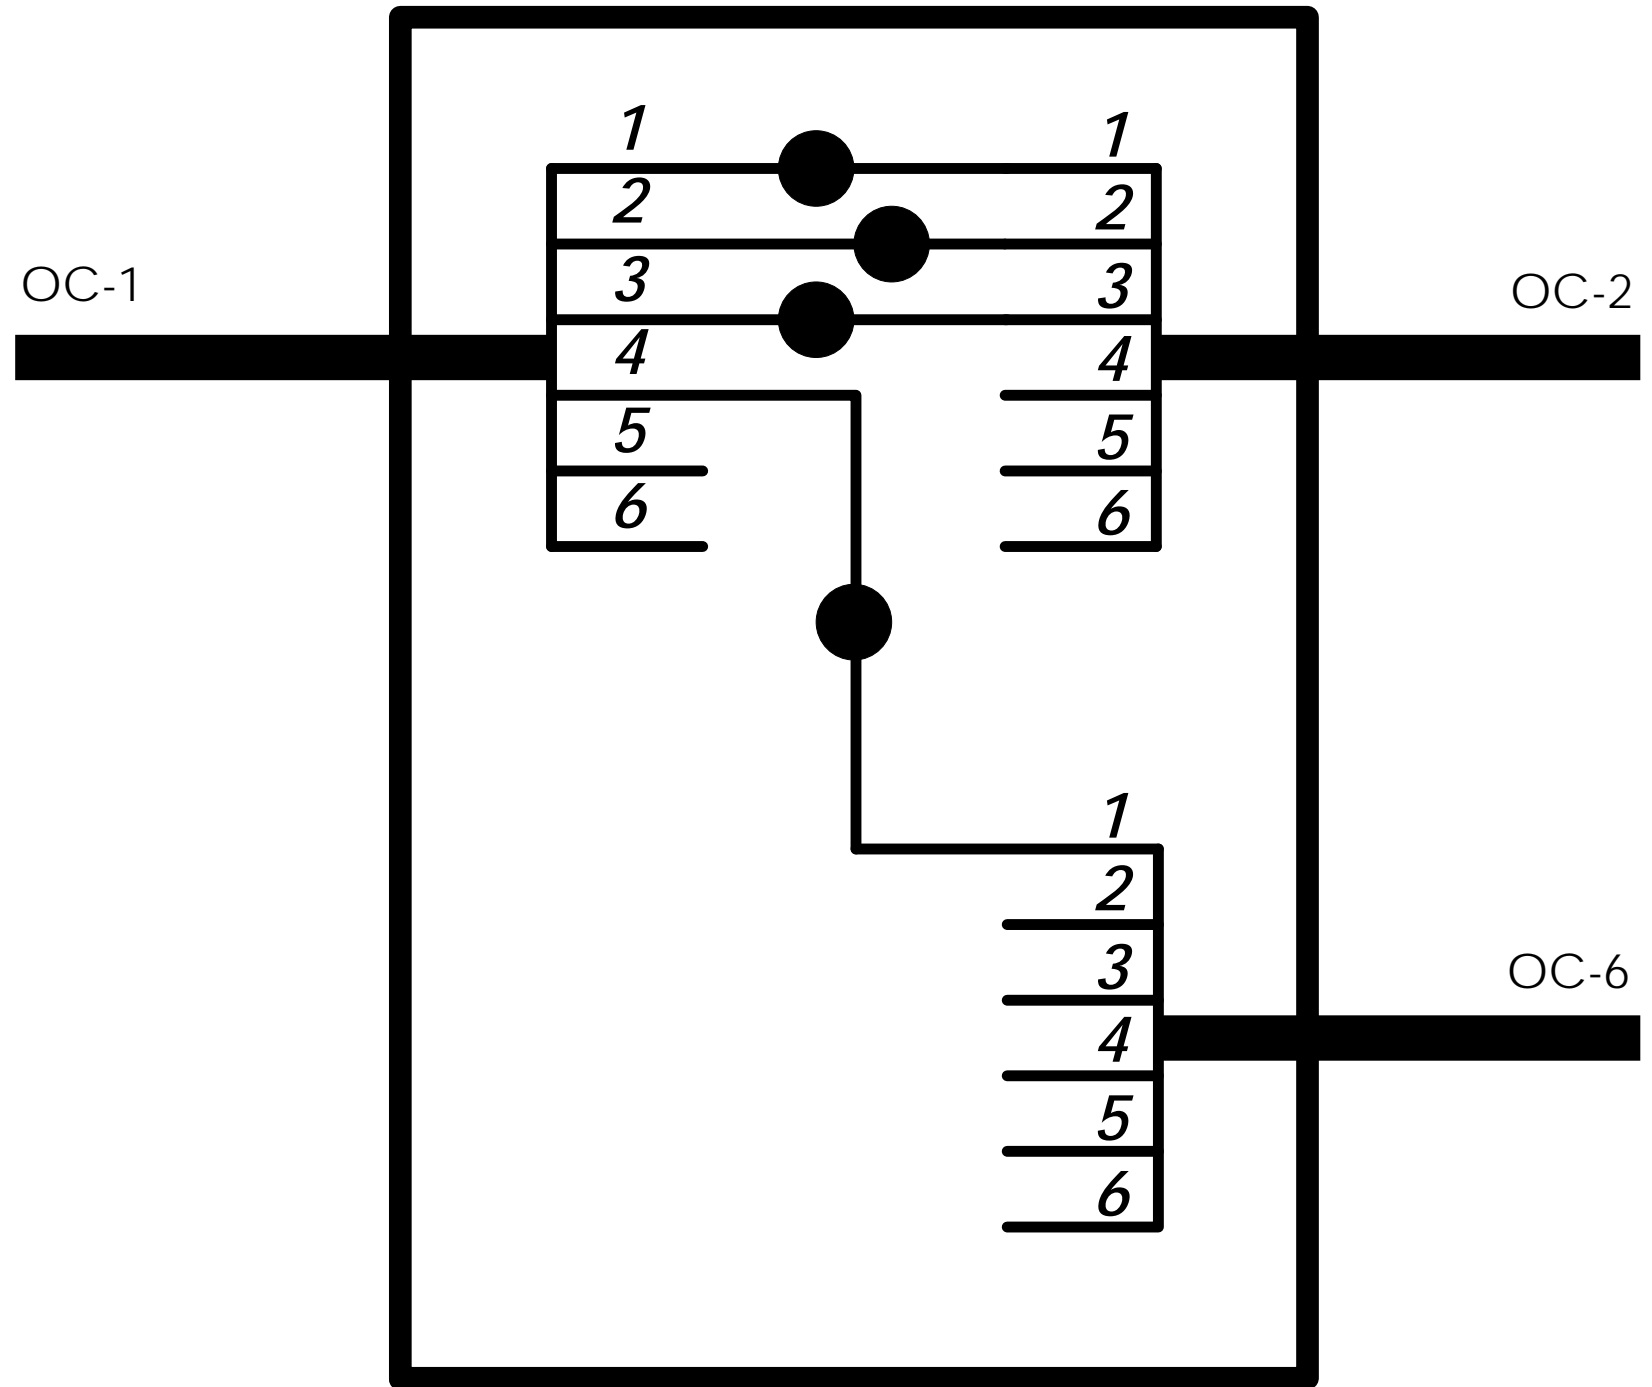

片端SCコネクタ付
光ファイバコード

両端SCコネクタ付
光ファイバコード

1 ... 6

太字 斜体

テープ心線 番号

1 ... 12 ... 24

心線 番号

FODB-1