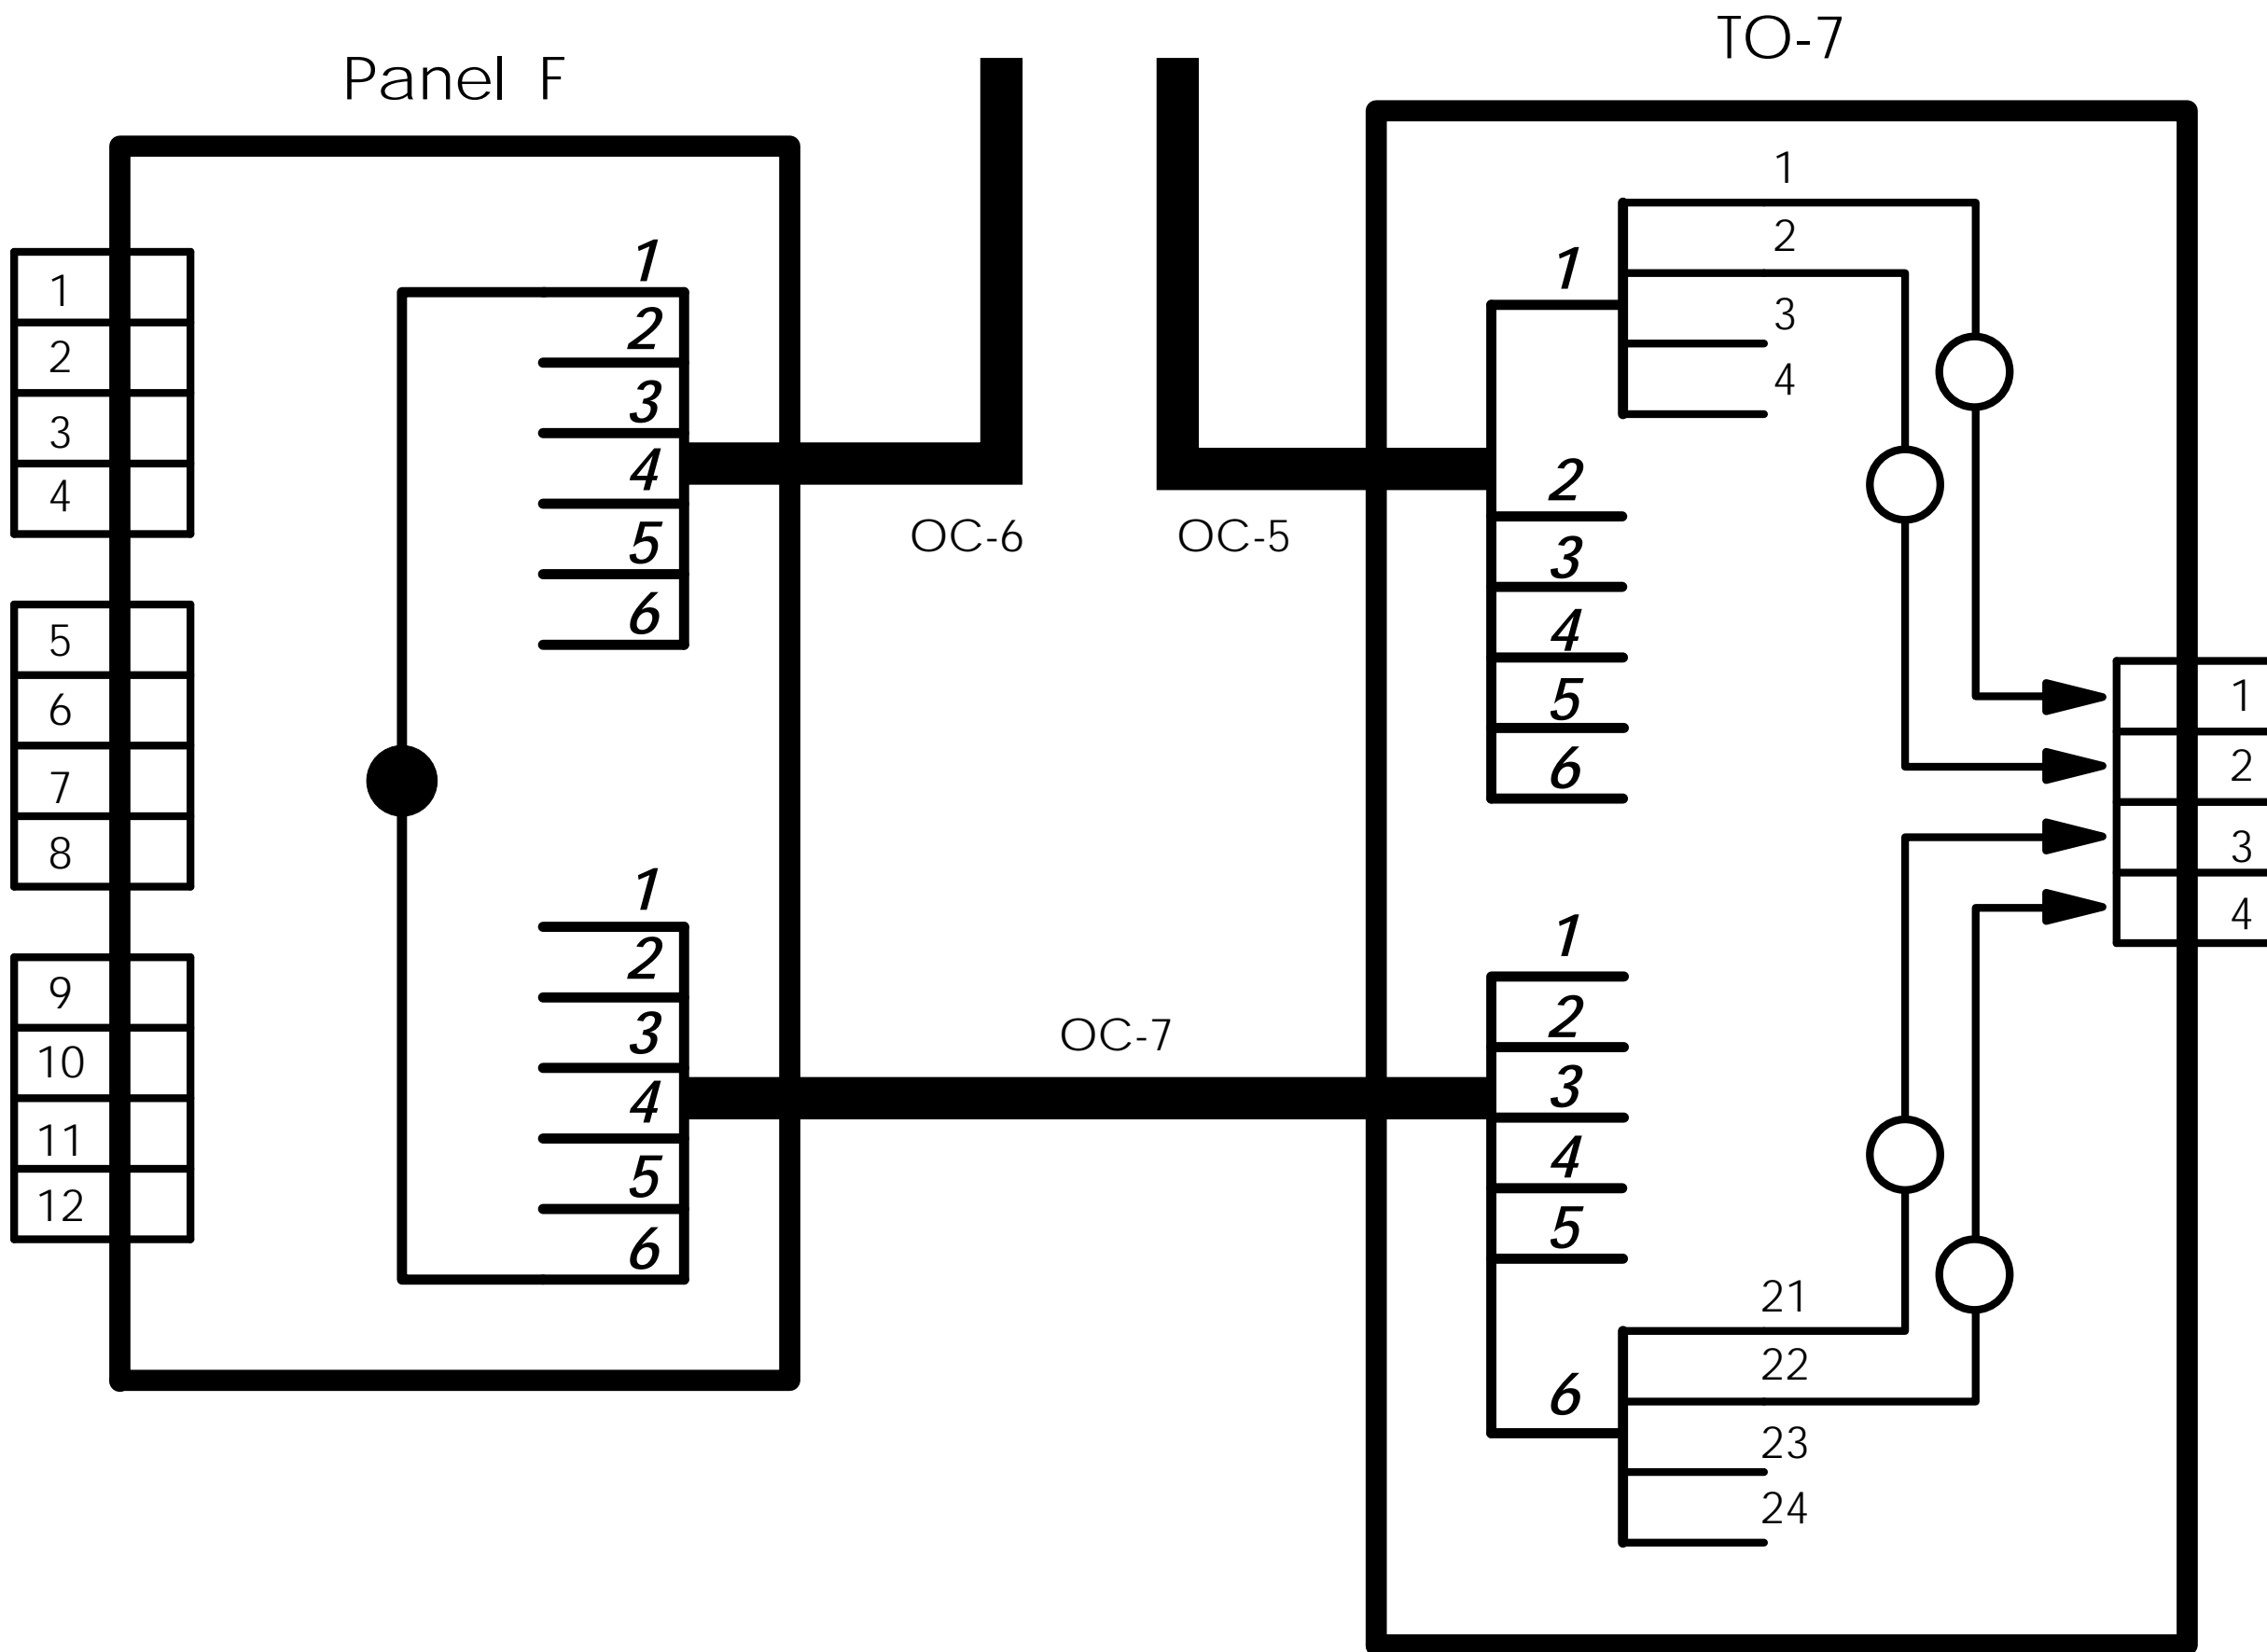

片端SCコネクタ付
光ファイバコード

両端SCコネクタ付
光ファイバコード

1 ... 6

太字 斜体

テープ心線 番号

1 ... 12 ... 24

心線 番号

FODB-1

Fig.2

Fig.2

Fig.2	
Panel-F/TO-7	2012/07/02

Fig.2
 Panel-D/Panel-E 2012/07/02