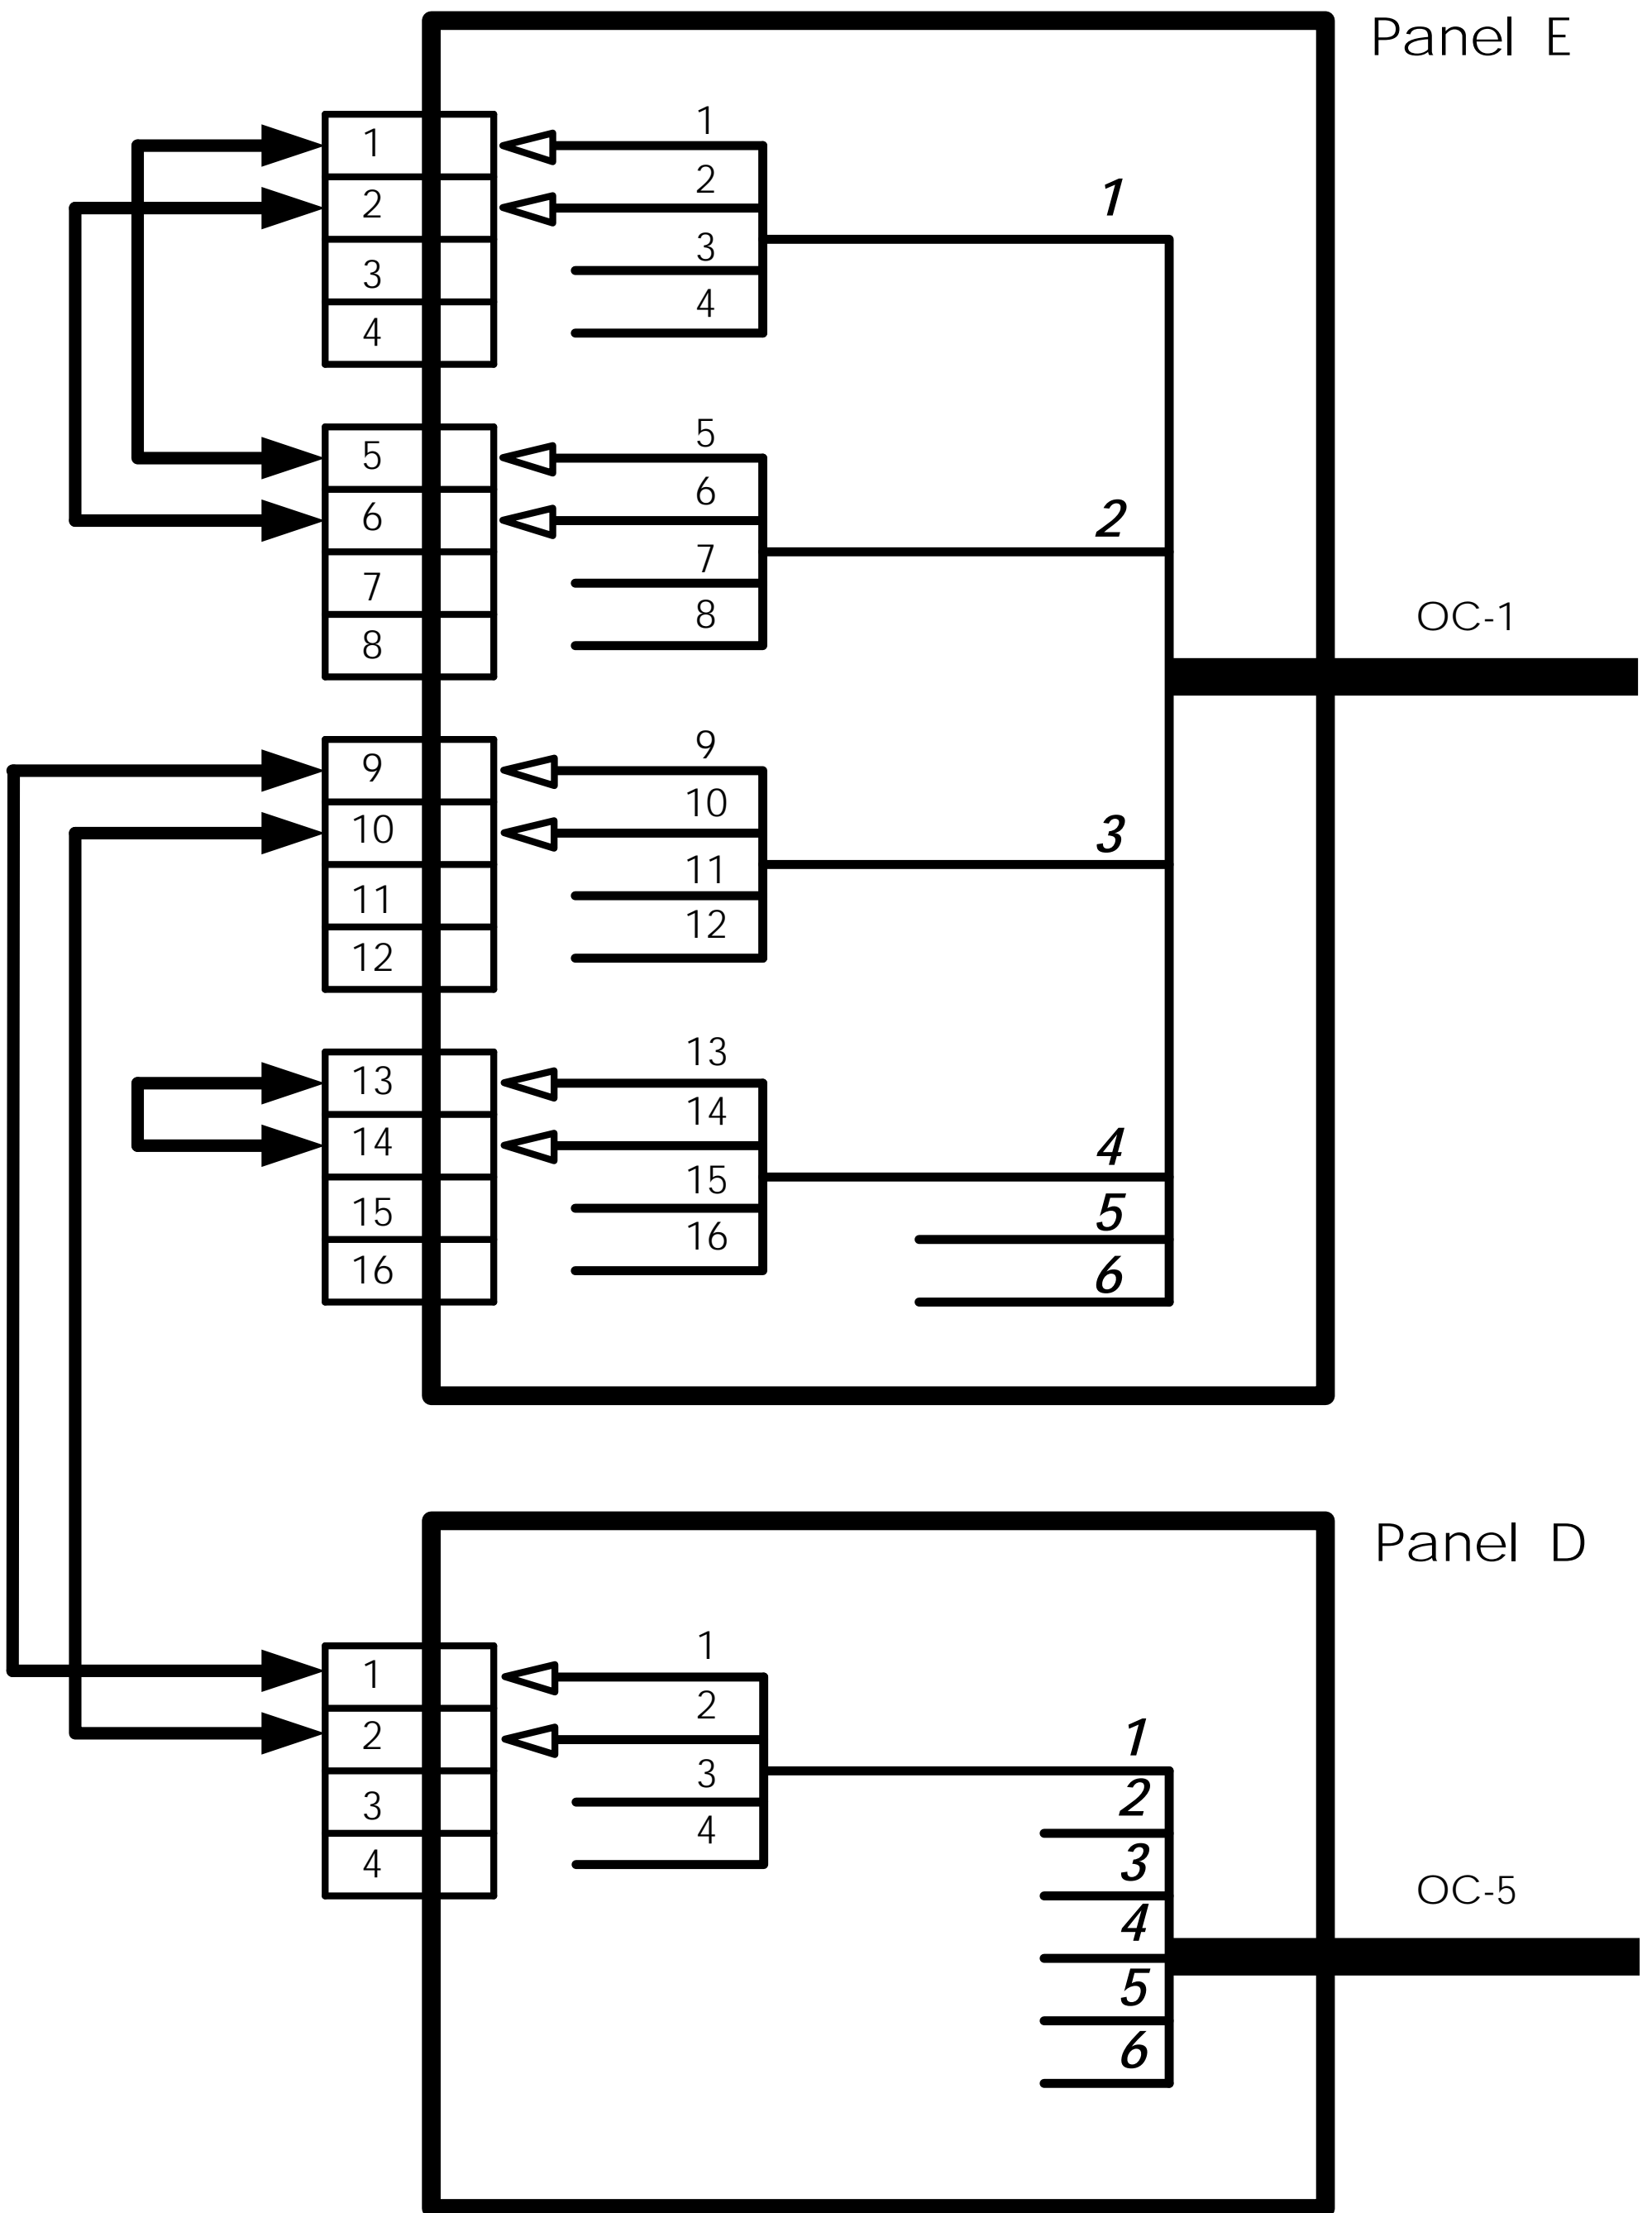

片端SCコネクタ付
光ファイバコード

両端SCコネクタ付
光ファイバコード

1 ... 6

太字 斜体

テープ心線 番号

1 ... 12 ... 24

心線 番号

FODB-1

Fig.2

Fig.2

Fig.2	
Panel-F/TO-7	2012/07/02

Fig.2
 Panel-D/Panel-E 2012/07/02