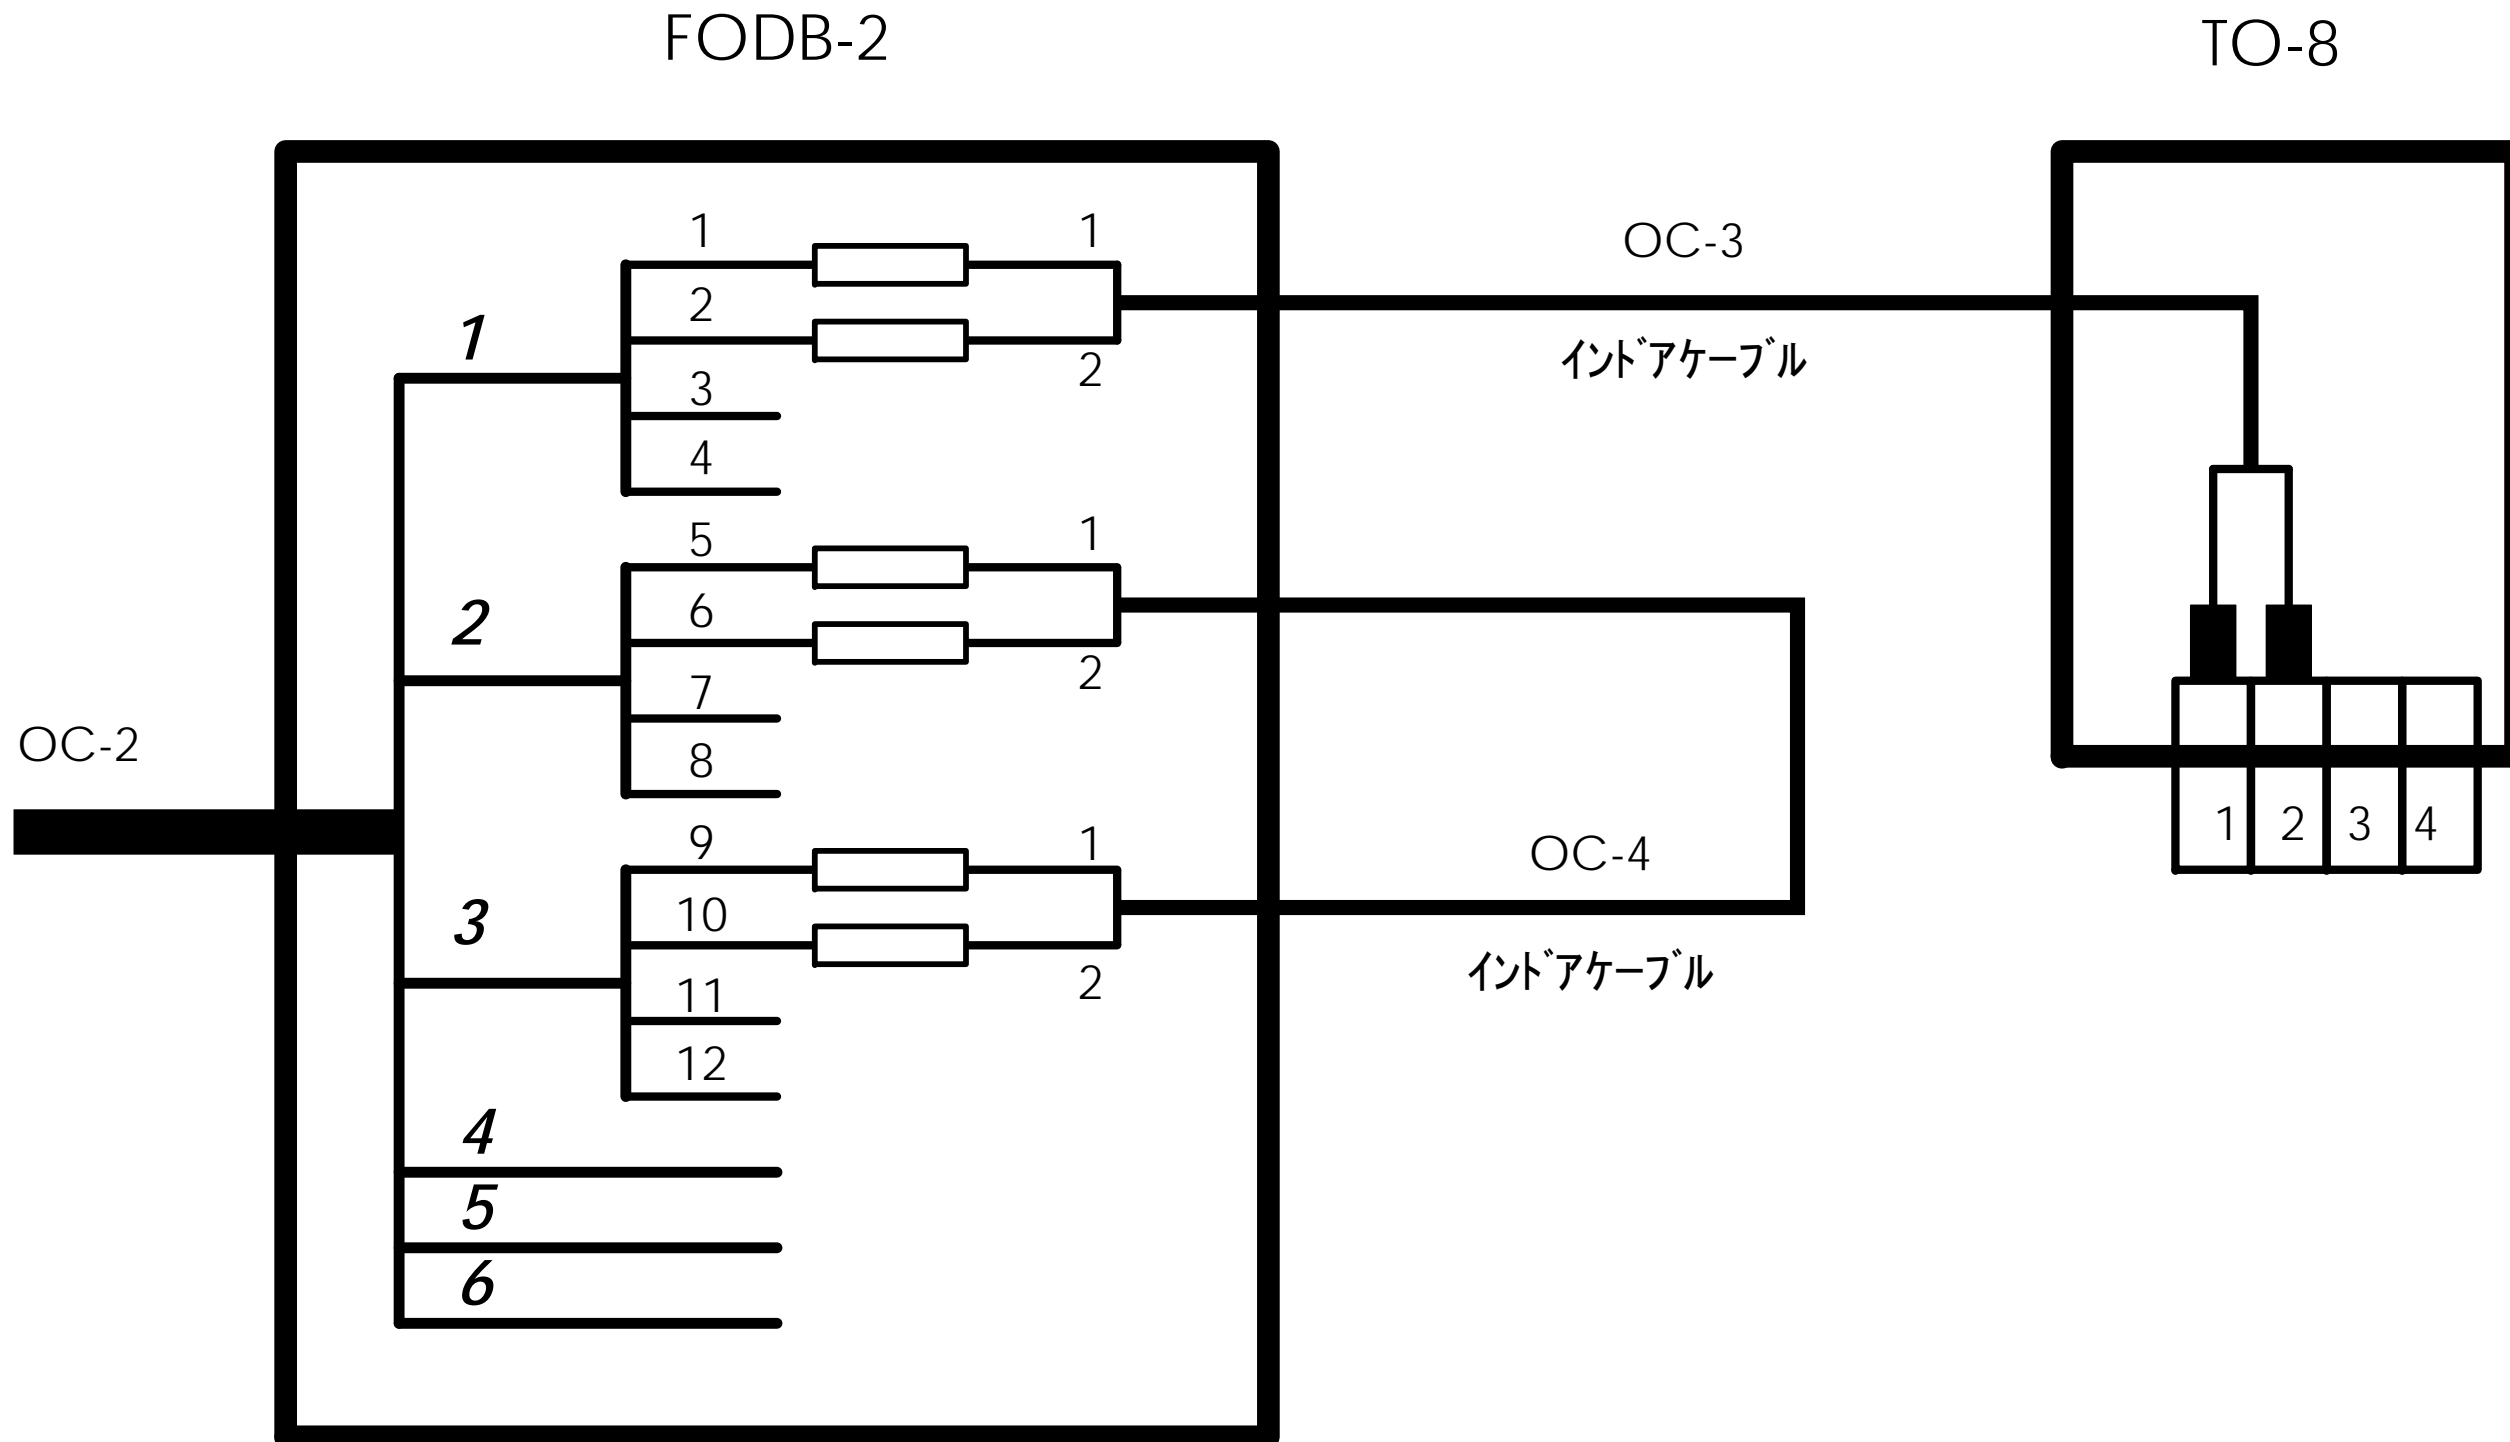

両端SCコネクタ付  
光ファイバコード

**1 ... 6**

太字 斜体

テープ心線 番号

1 ... 12 ... 24

心線 番号

FODB-1

Fig.2

<b>Fig.2</b>	
FODB-2/TO-8	2012/07/02

**Fig.2**  
 Panel-F/TO-7    2012/07/02

**Fig.2**  
 Panel-D/Panel-E 2012/07/02