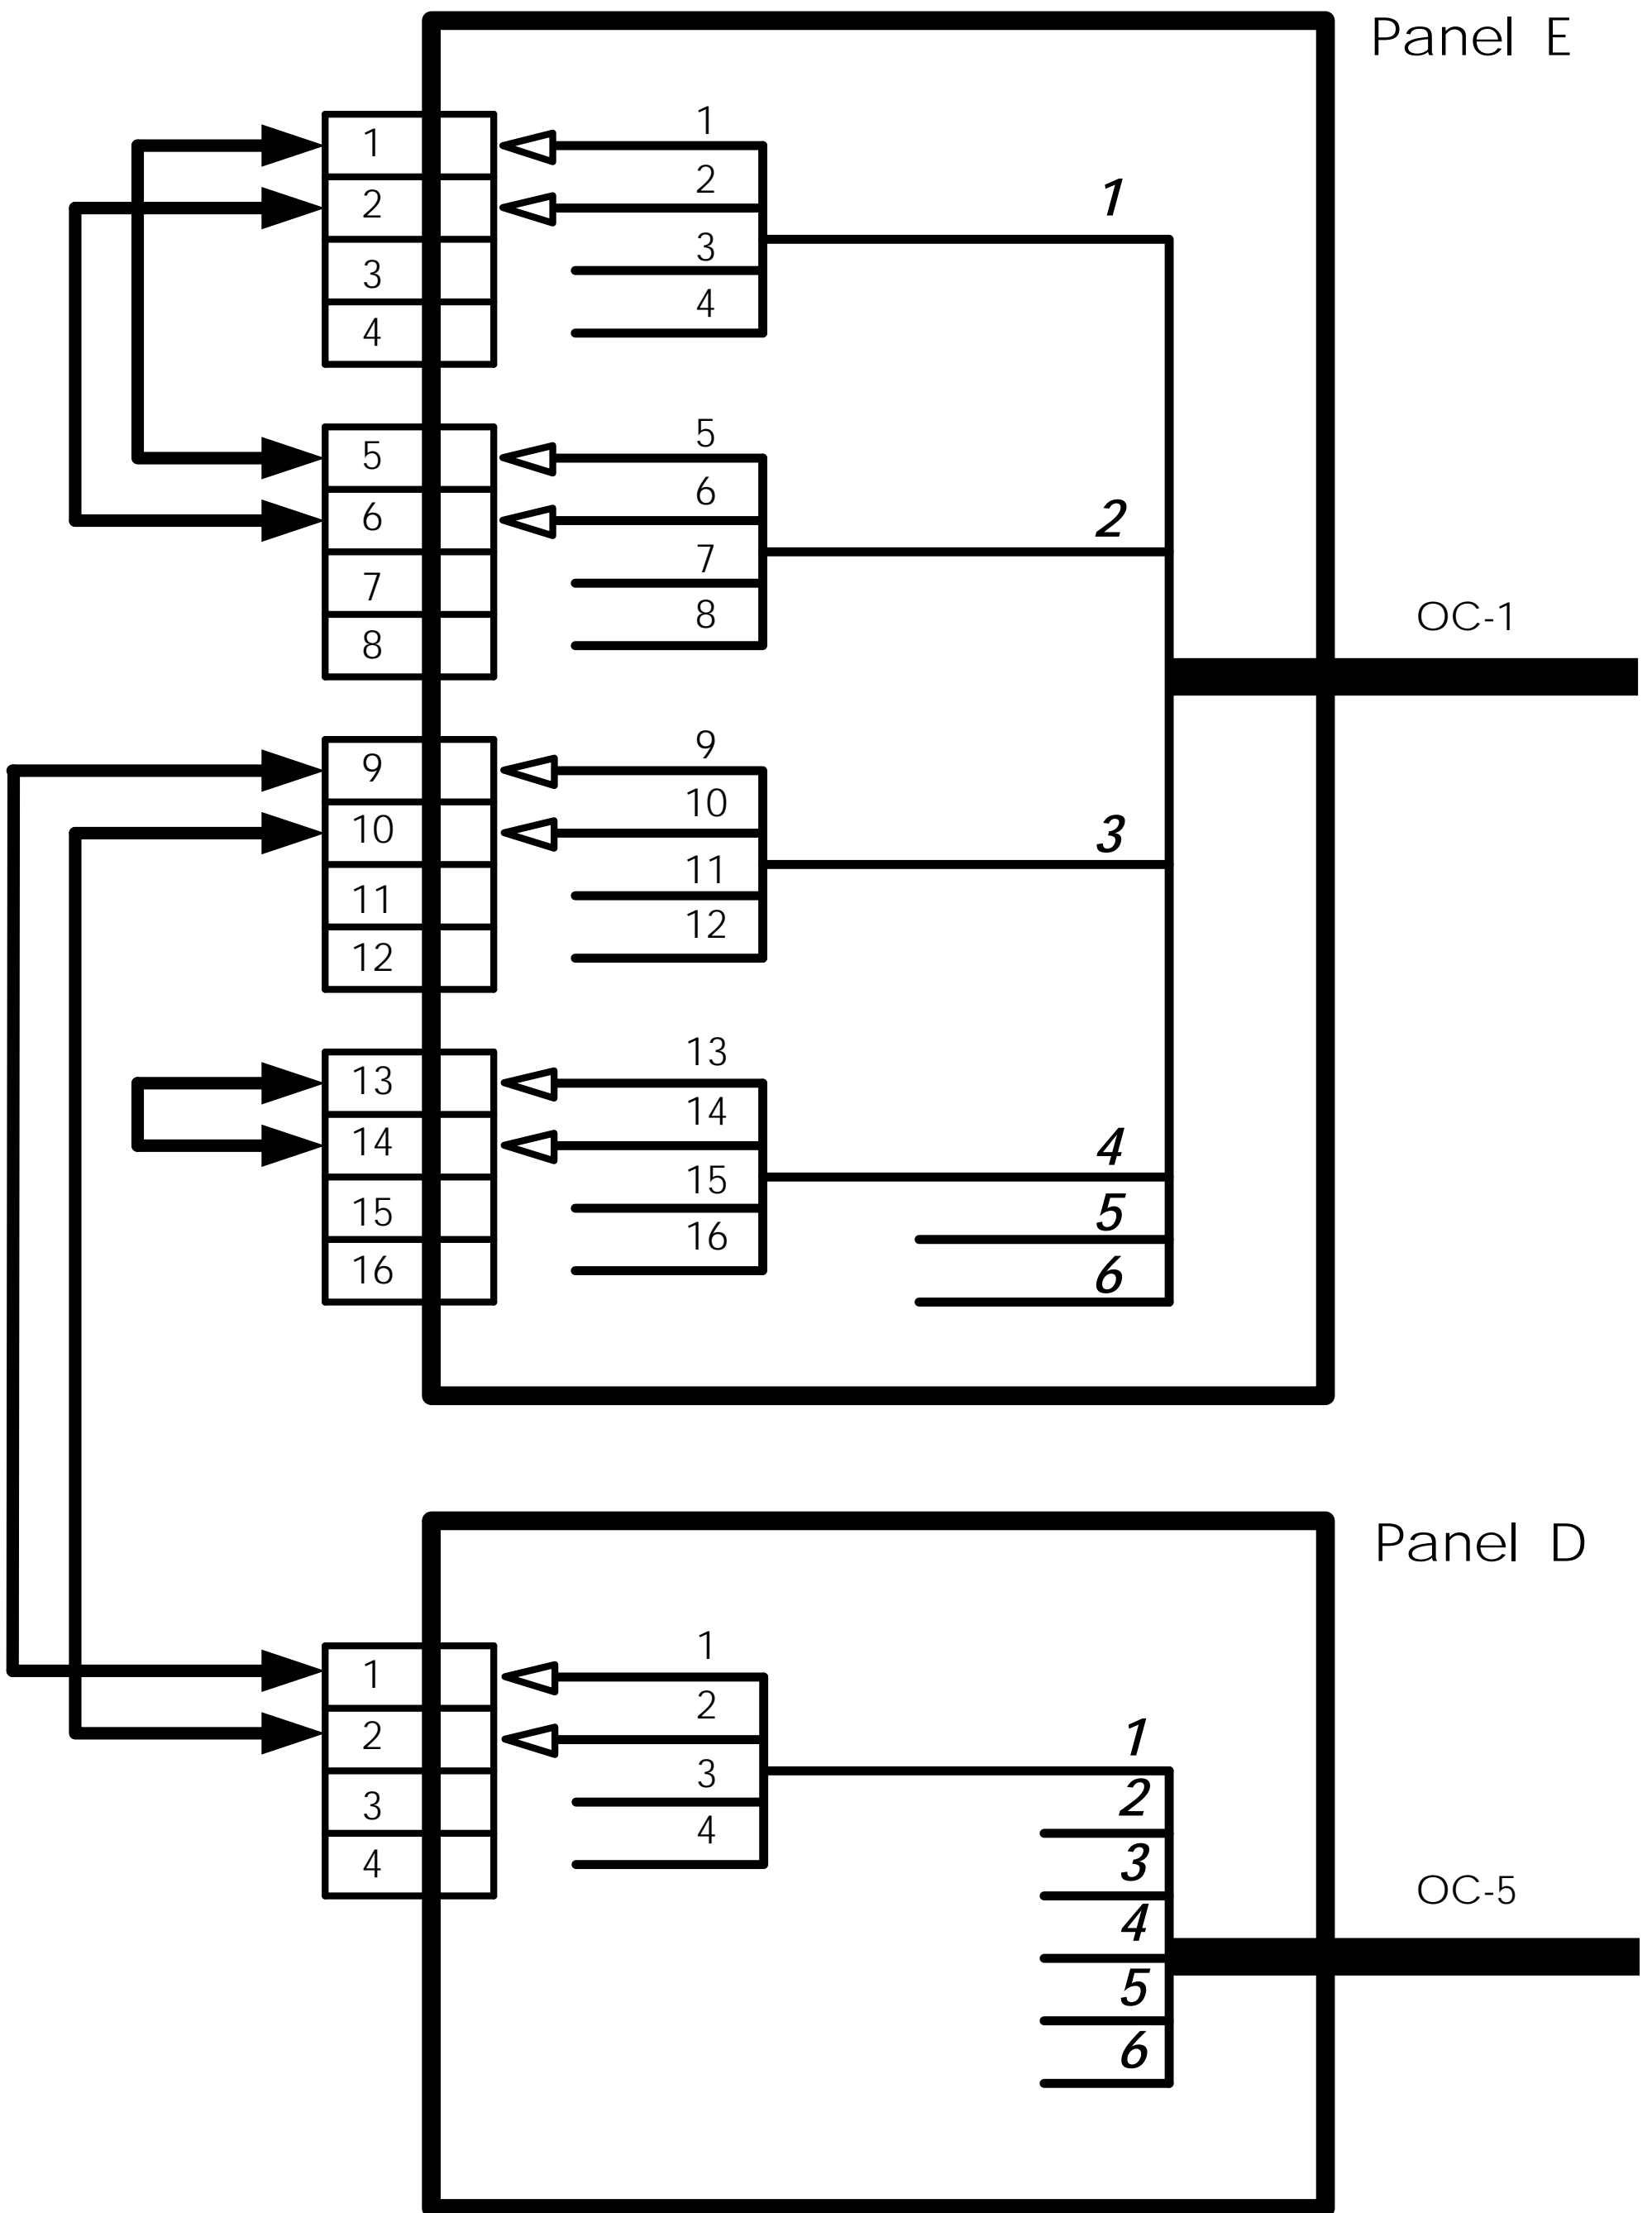

両端SCコネクタ付  
光ファイバコード

**1 ... 6**

太字 斜体

テープ心線 番号

1 ... 12 ... 24

心線 番号

FODB-1

Fig.2

<b>Fig.2</b>	
FODB-2/TO-8	2012/07/02

**Fig.2**  
 Panel-F/TO-7    2012/07/02

**Fig.2**  
 Panel-D/Panel-E 2012/07/02