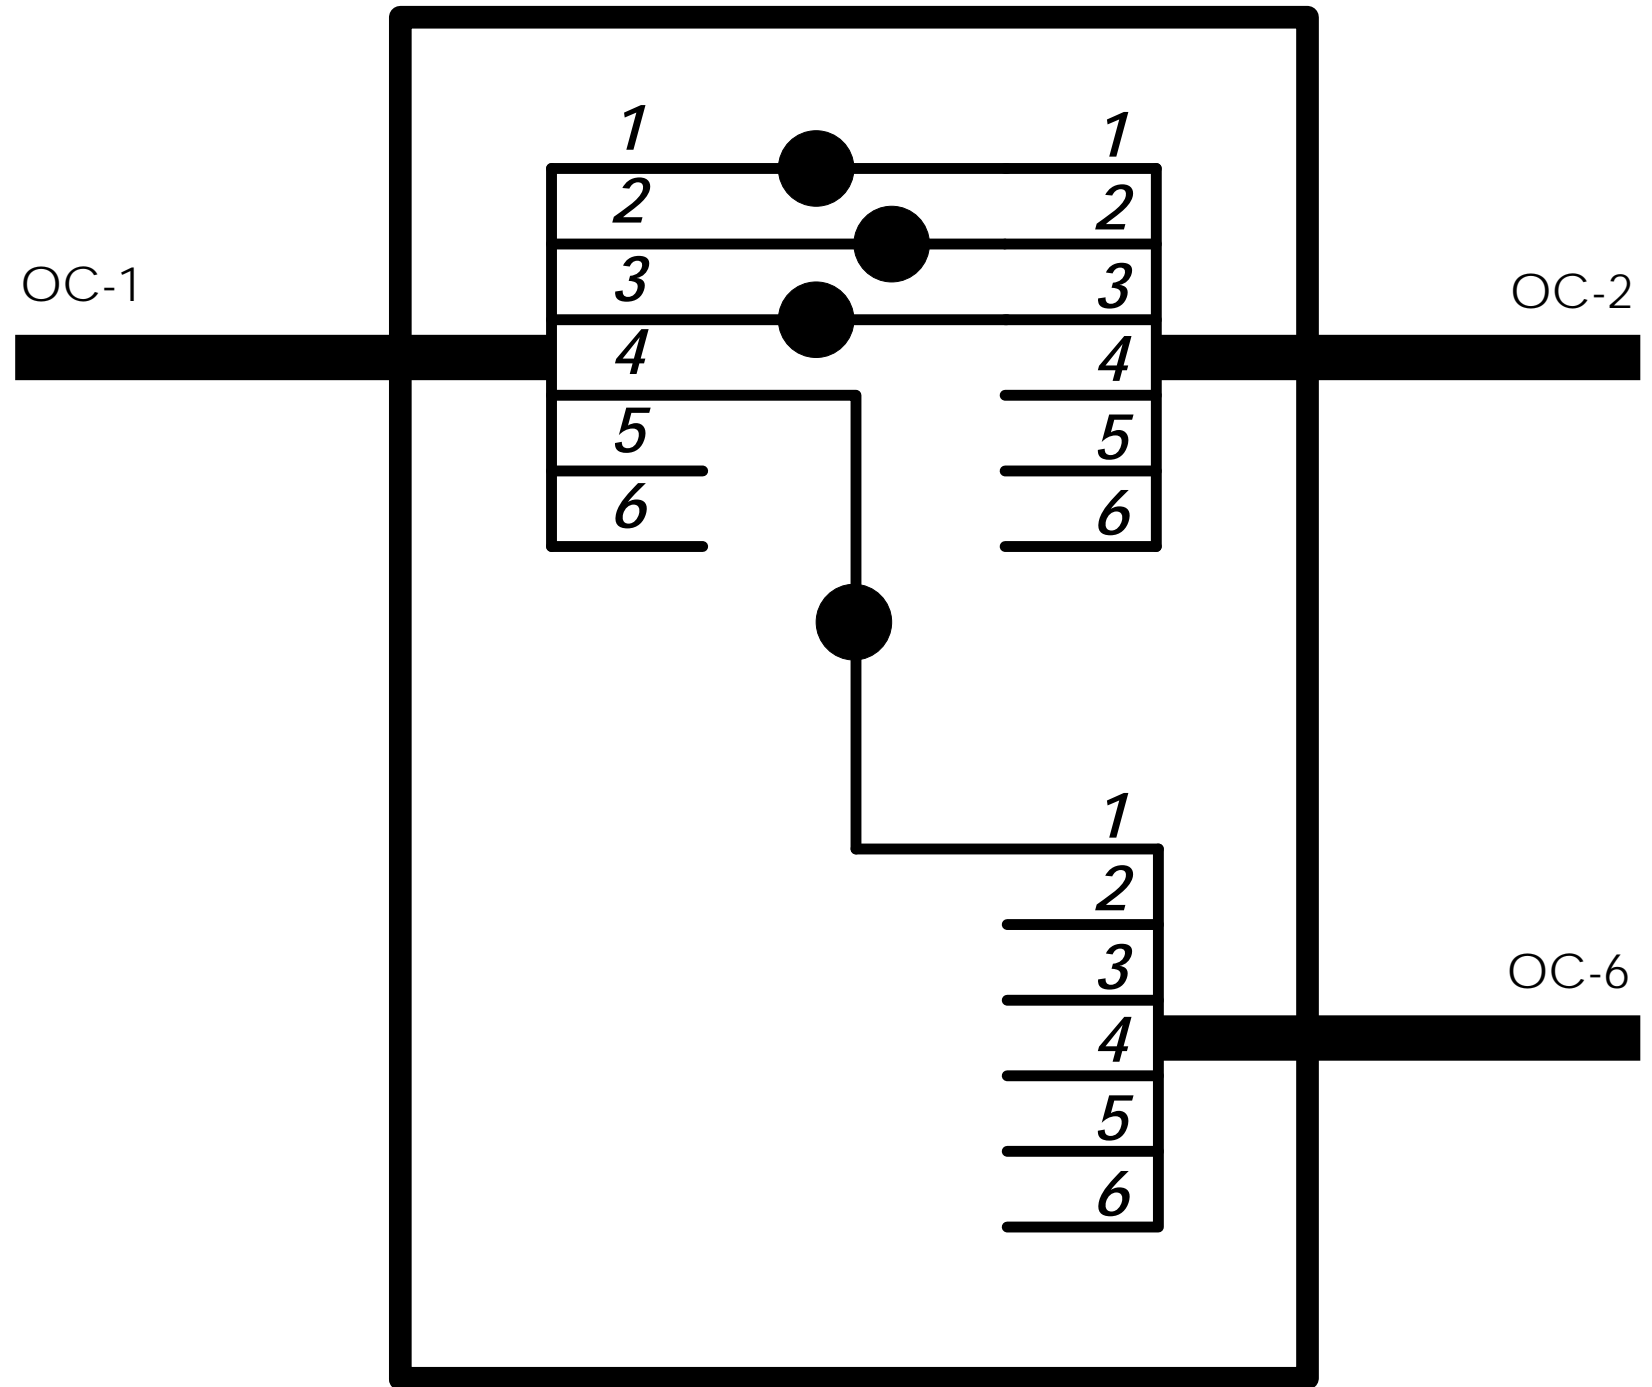

両端SCコネクタ付  
光ファイバコード

**1 ... 6**

太字 斜体

テープ心線 番号

1 ... 12 ... 24

心線 番号

FODB-1

Fig.2