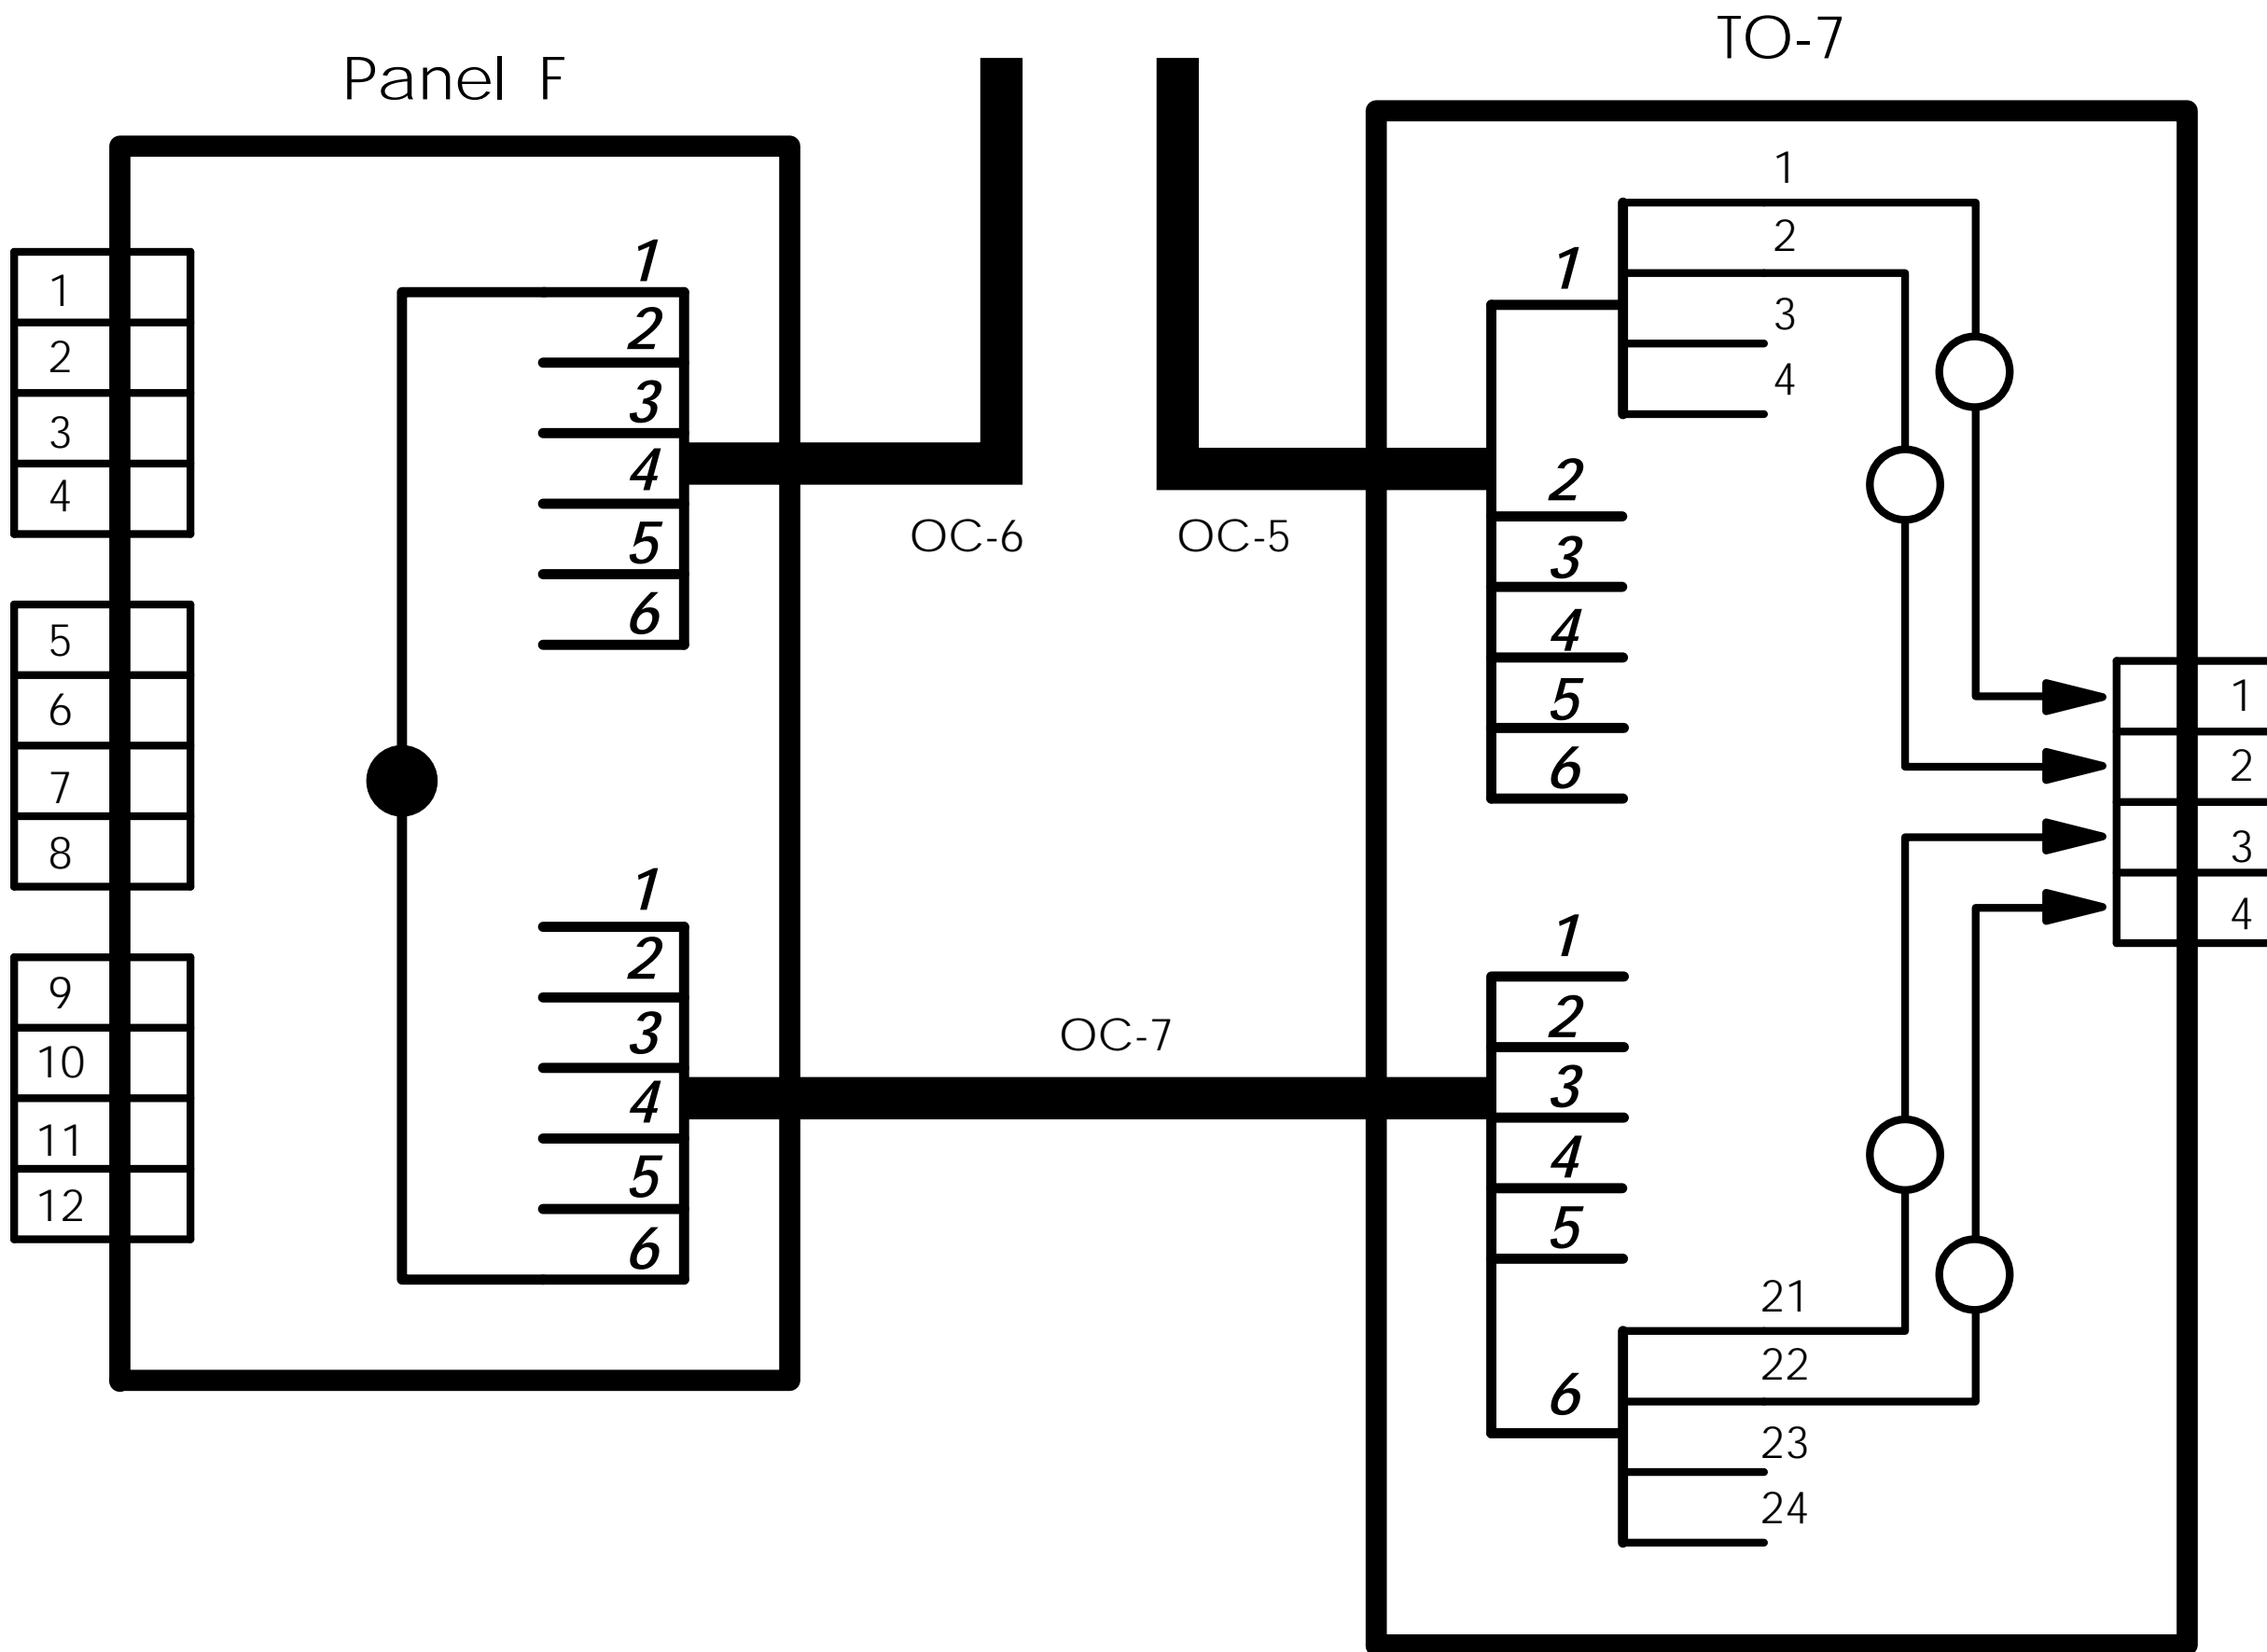

両端SCコネクタ付  
光ファイバコード

**1 ... 6**

太字 斜体

テープ心線 番号

1 ... 12 ... 24

心線 番号

FODB-1

Fig.2

<b>Fig.2</b>	
FODB-2/TO-8	2012/07/02

**Fig.2**  
 Panel-F/TO-7    2012/07/02

**Fig.2**  
 Panel-D/Panel-E 2012/07/02