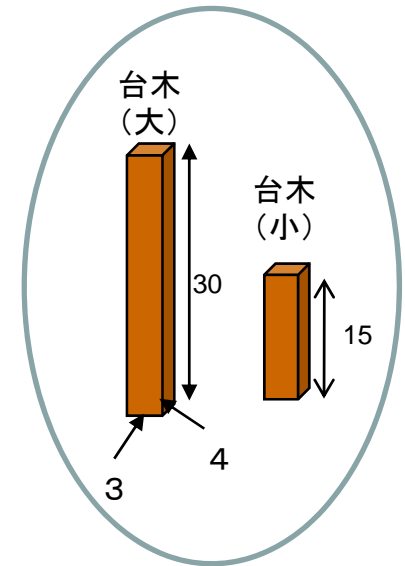

# 宅内ブース立体図(主催者構築)

Fig.8

材質: 木製(合板)  
条件: 安定している  
: 木ネジが使用可能  
色彩: 特に指定なし  
: 両面の色が同一

(単位: cm)