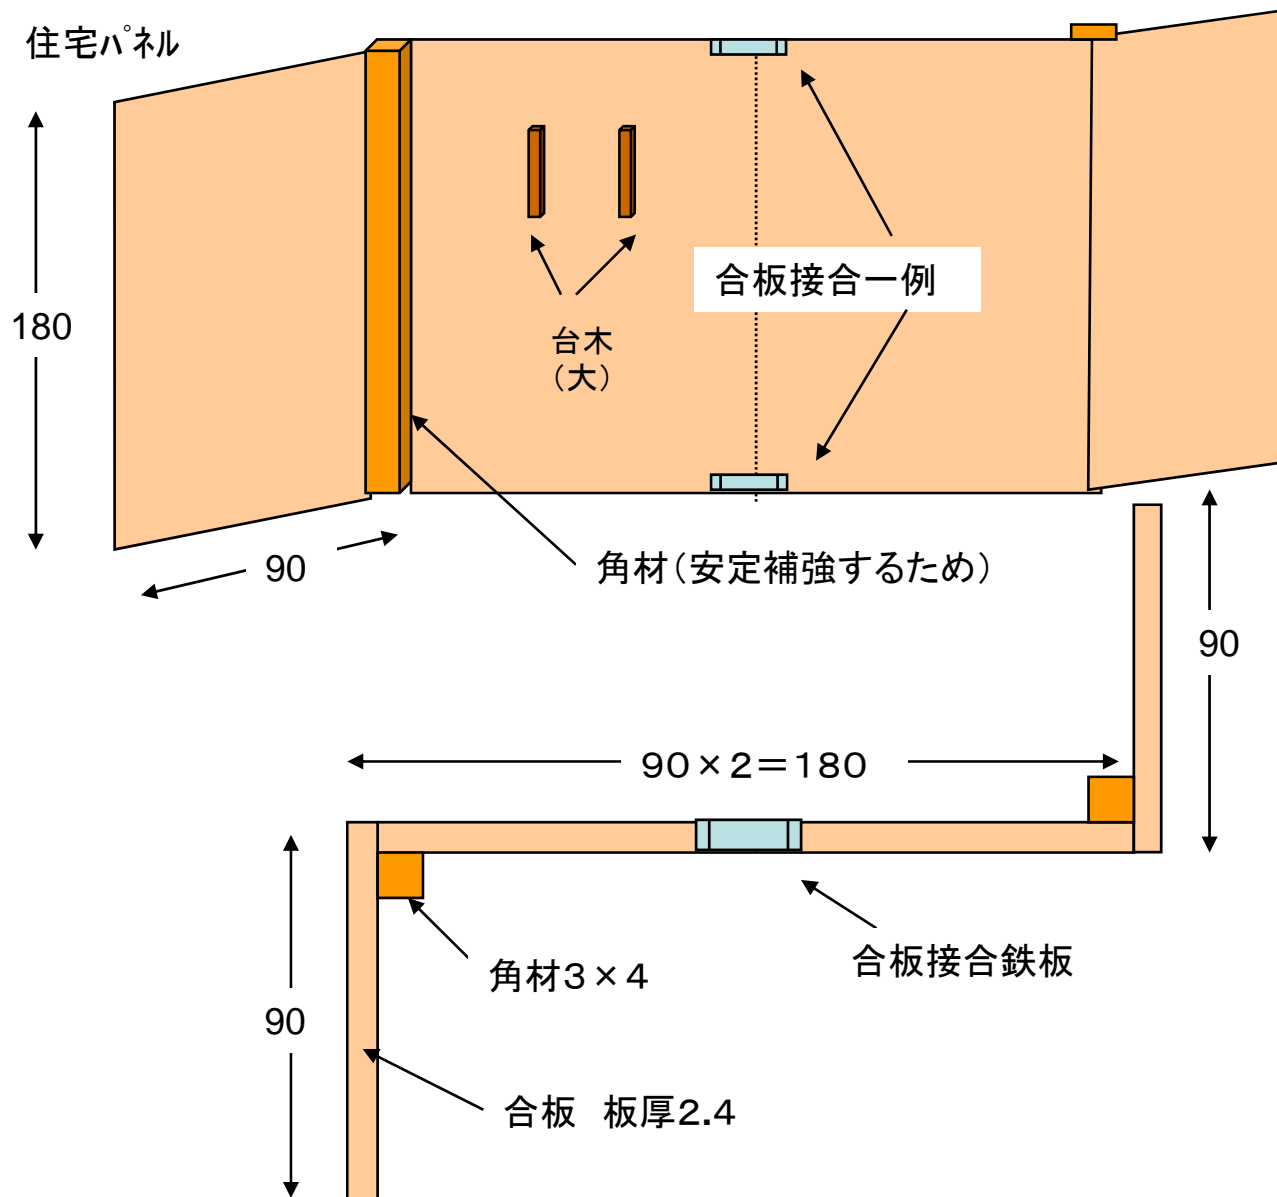

# 宅内ブース立体図(主催者構築)

Fig.8

材質: 木製(合板)  
条件: 安定している  
: 木ネジが使用可能  
色彩: 特に指定なし  
: 両面の色が同一

(単位: cm)