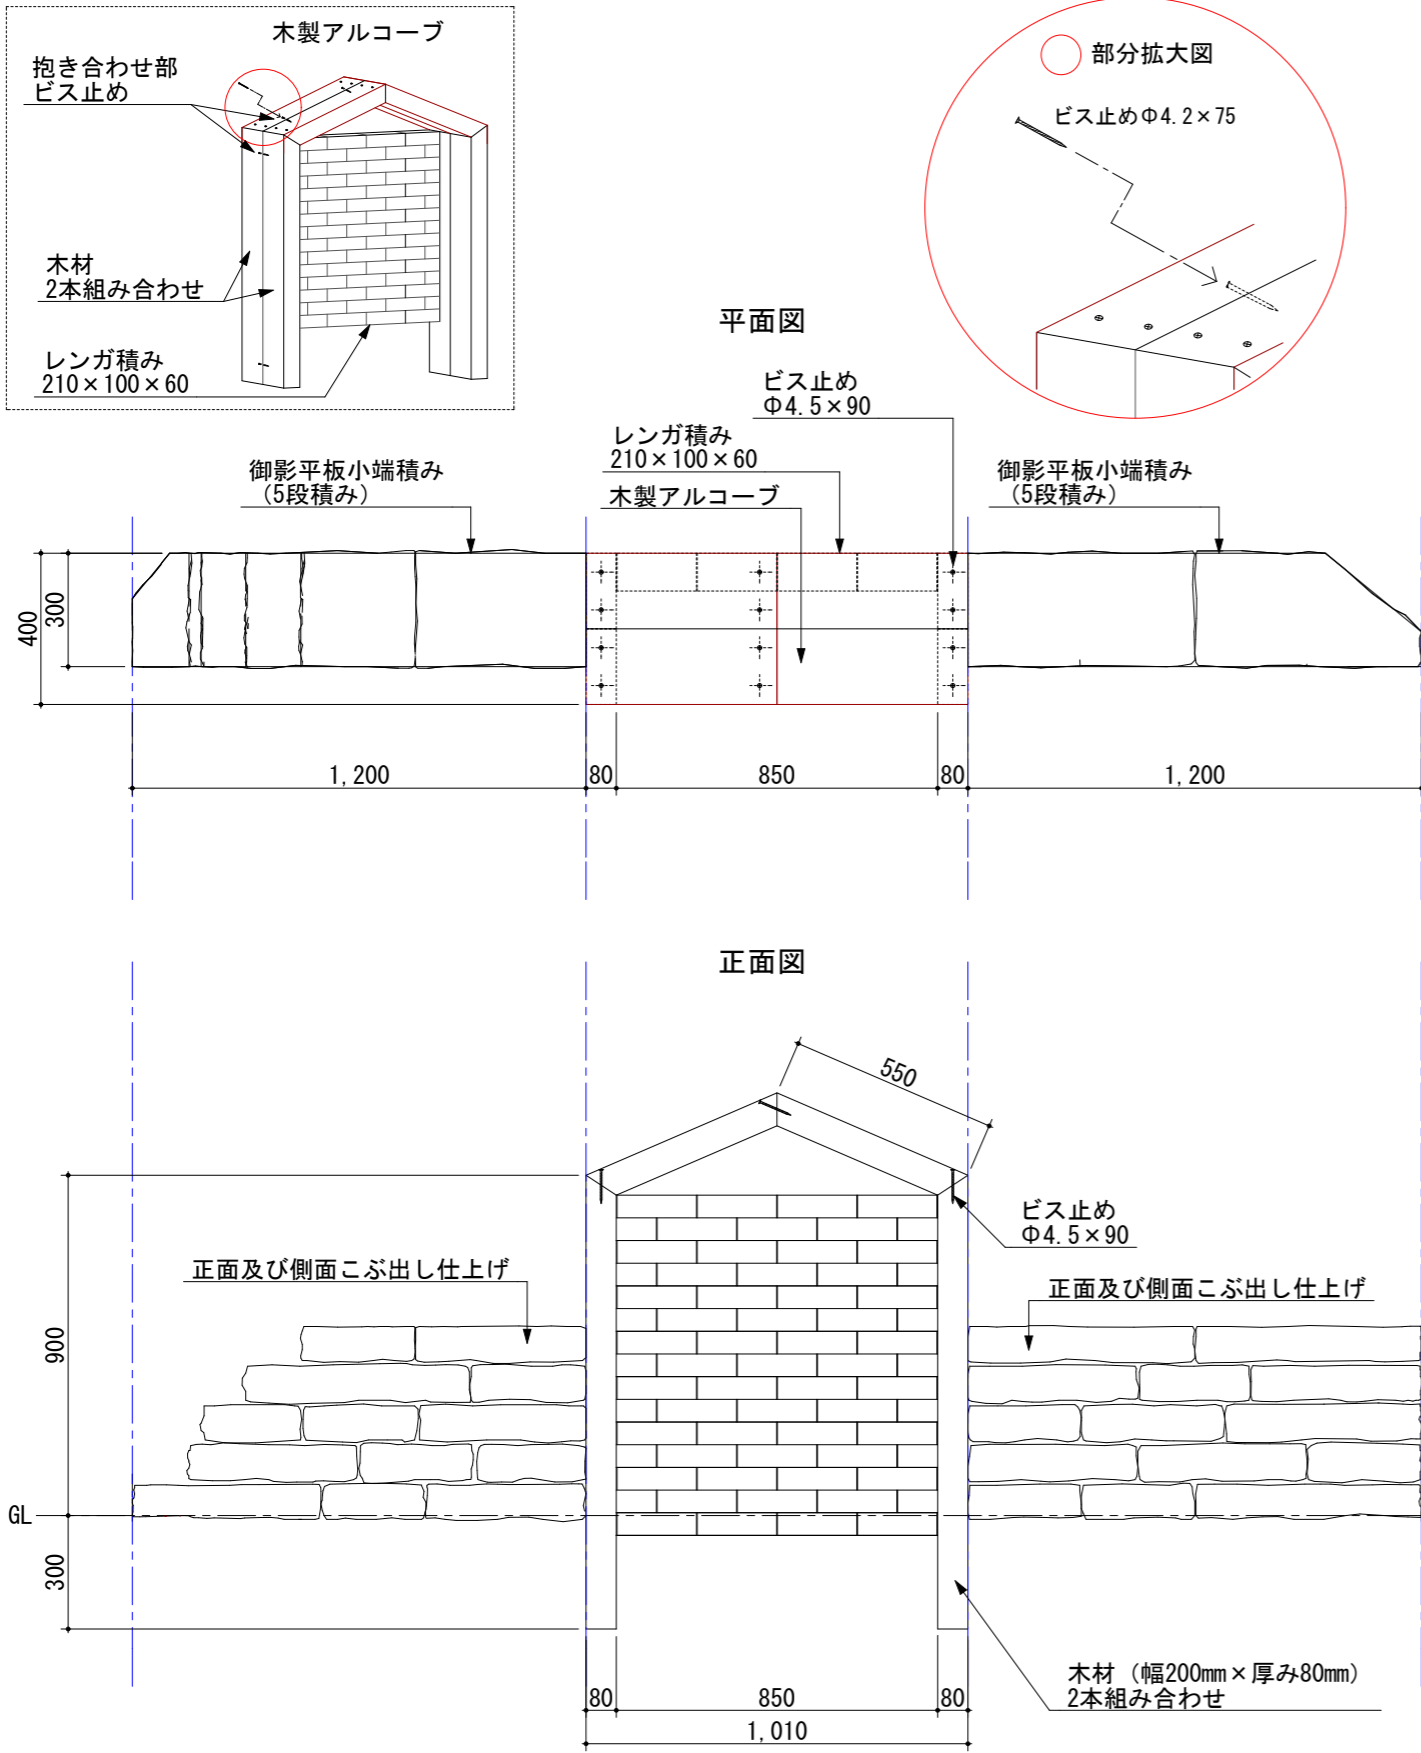

公表

木製アルコーブ、御影平板小端積み詳細図

ウッドフェンス詳細図