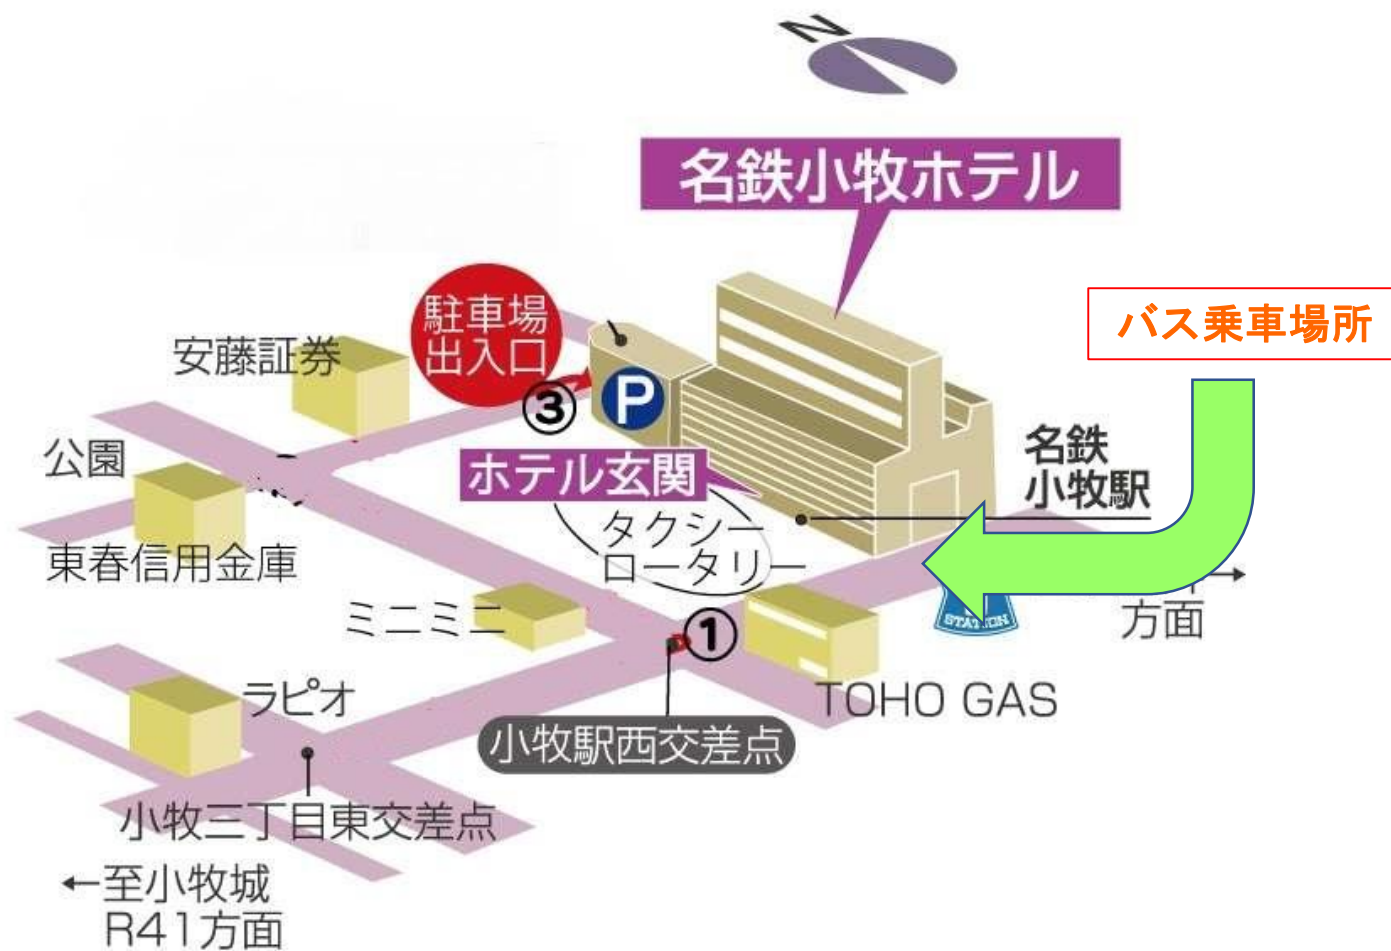

小牧駅 名鉄小牧ホテル横
ポリテクセンター中部行き

ポリテクセンター中部