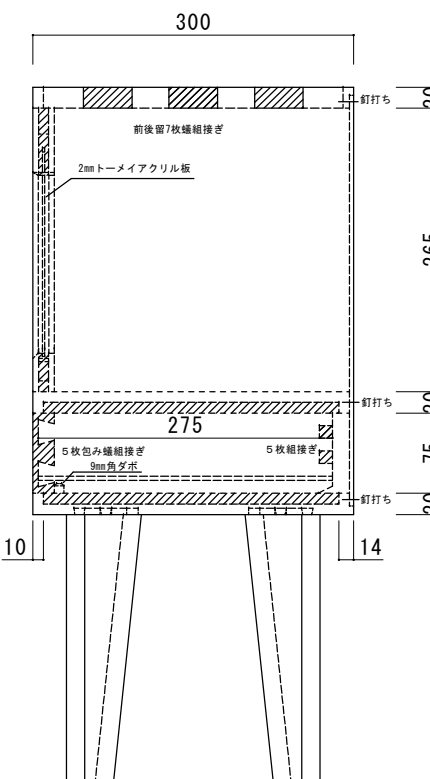

第32回技能グランプリ競技課題家具職種

競技時間 標準時間 1 1 時間 3 0 分

打ち切り時間 1 2 時間 縮尺S=1/5

脚