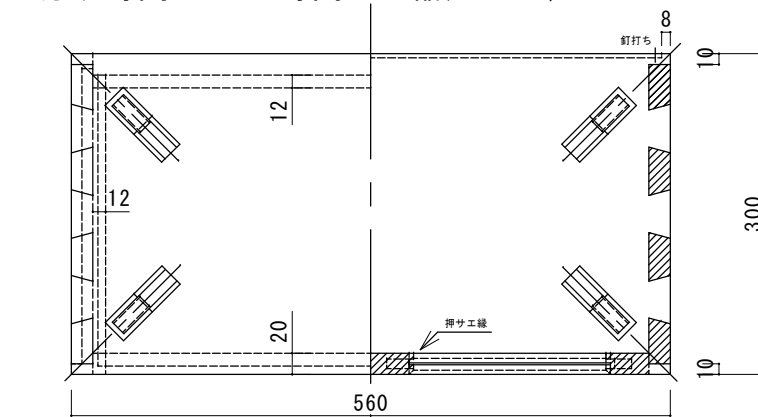

第32回技能グランプリ競技課題家具職種

競技時間 標準時間 1 1 時間 3 0 分

打ち切り時間 1 2 時間 縮尺S=1/5

脚