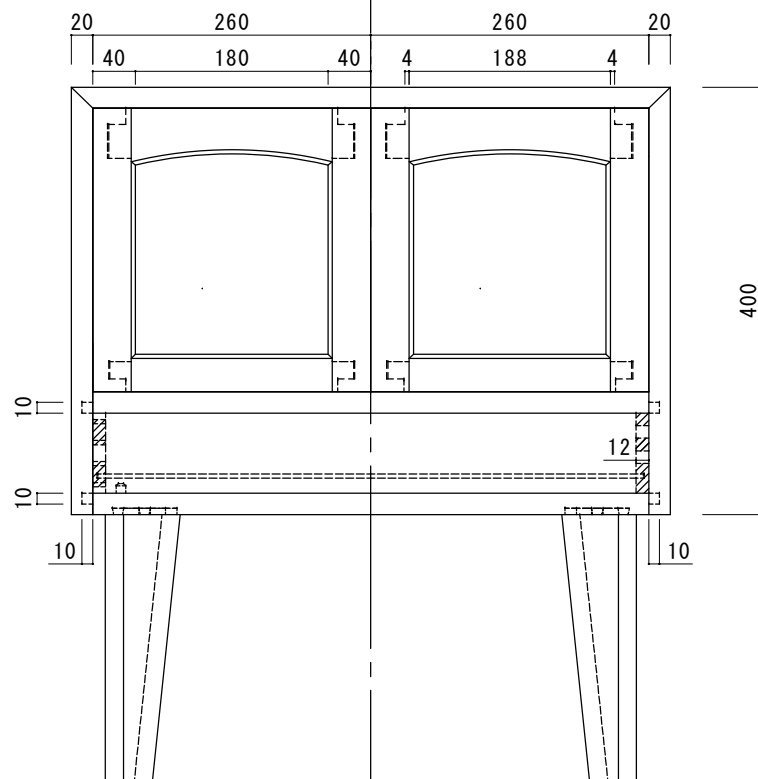

第32回技能グランプリ競技課題家具職種

競技時間 標準時間 1 1 時間 3 0 分

打ち切り時間 1 2 時間 縮尺S=1/5

脚