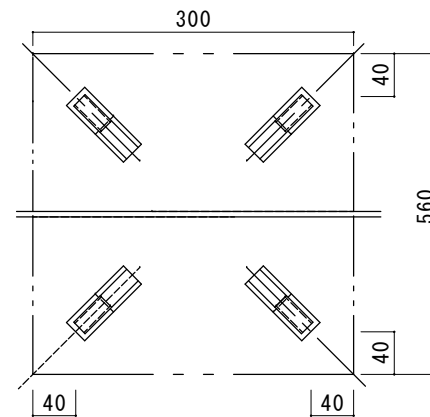

第32回技能グランプリ競技課題家具職種

競技時間 標準時間 1 1 時間 3 0 分

打ち切り時間 1 2 時間 縮尺S=1/5

脚