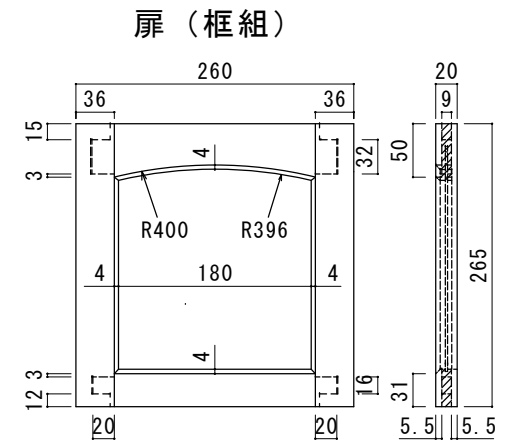

第32回技能グランプリ競技課題家具職種

競技時間 標準時間 1 1 時間 3 0 分

打ち切り時間 1 2 時間 縮尺S=1/5

脚