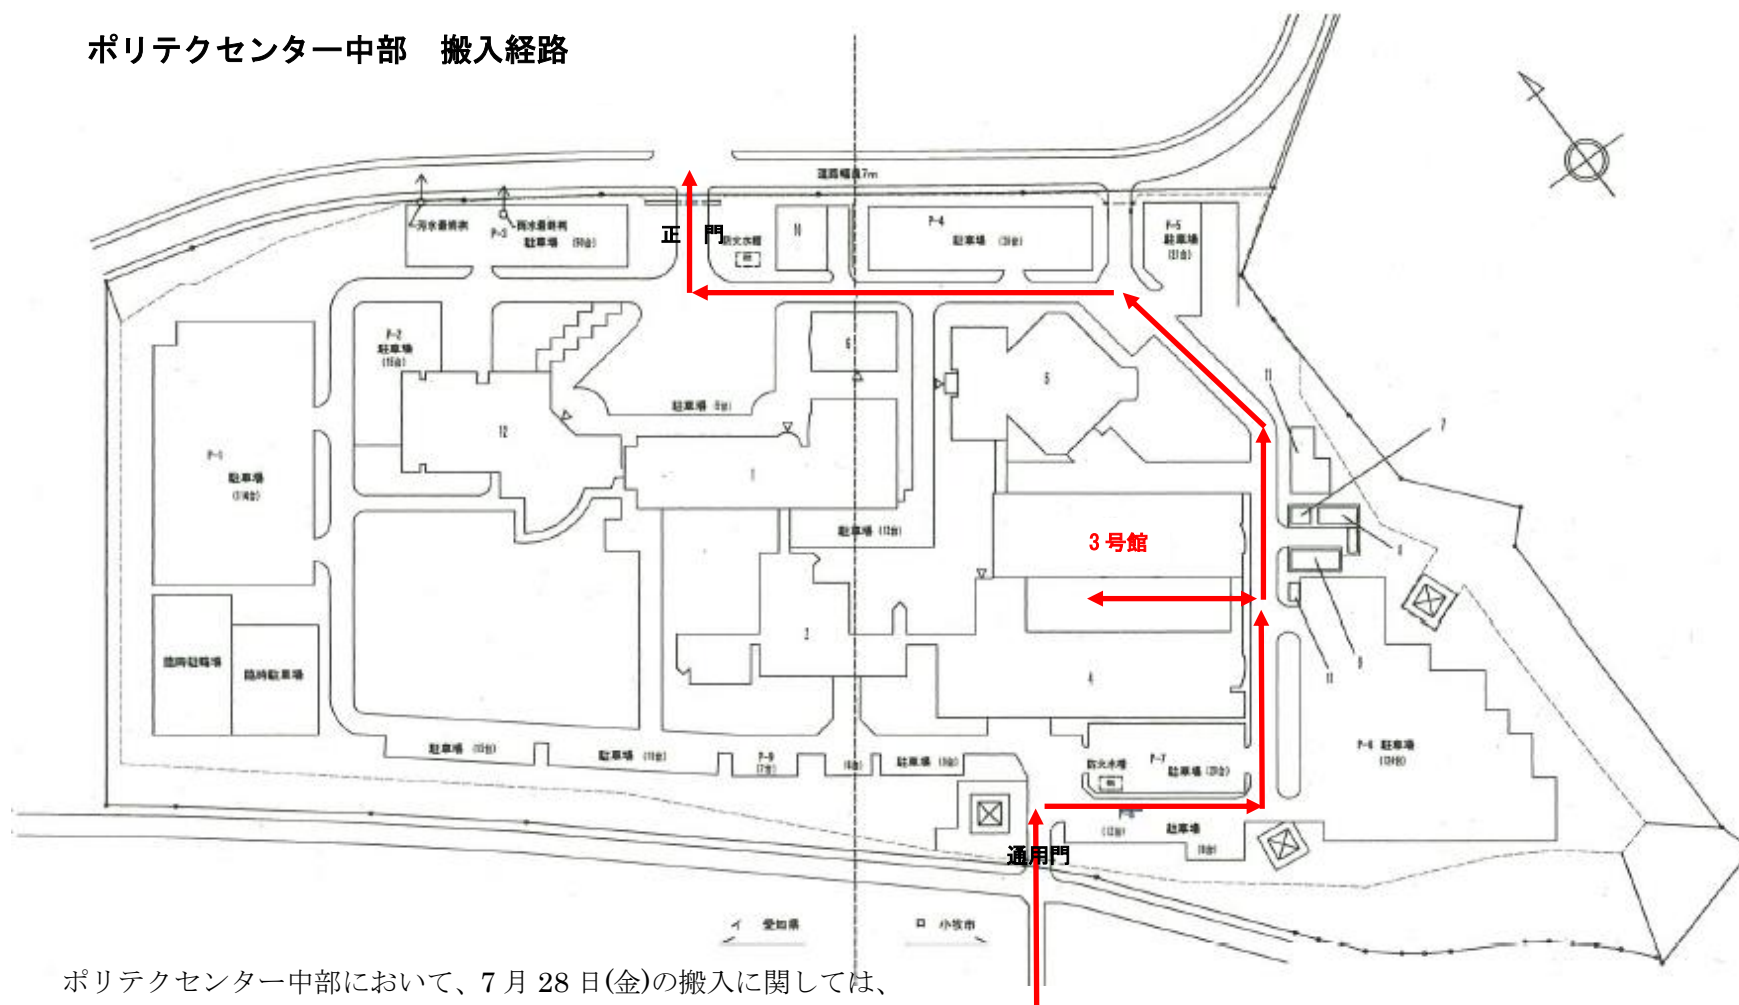

ポリテクセンター中部 搬入経路

ポリテクセンター中部において、7月28日(金)の搬入に関しては、
15:30までに搬入が終わるようにしてください。