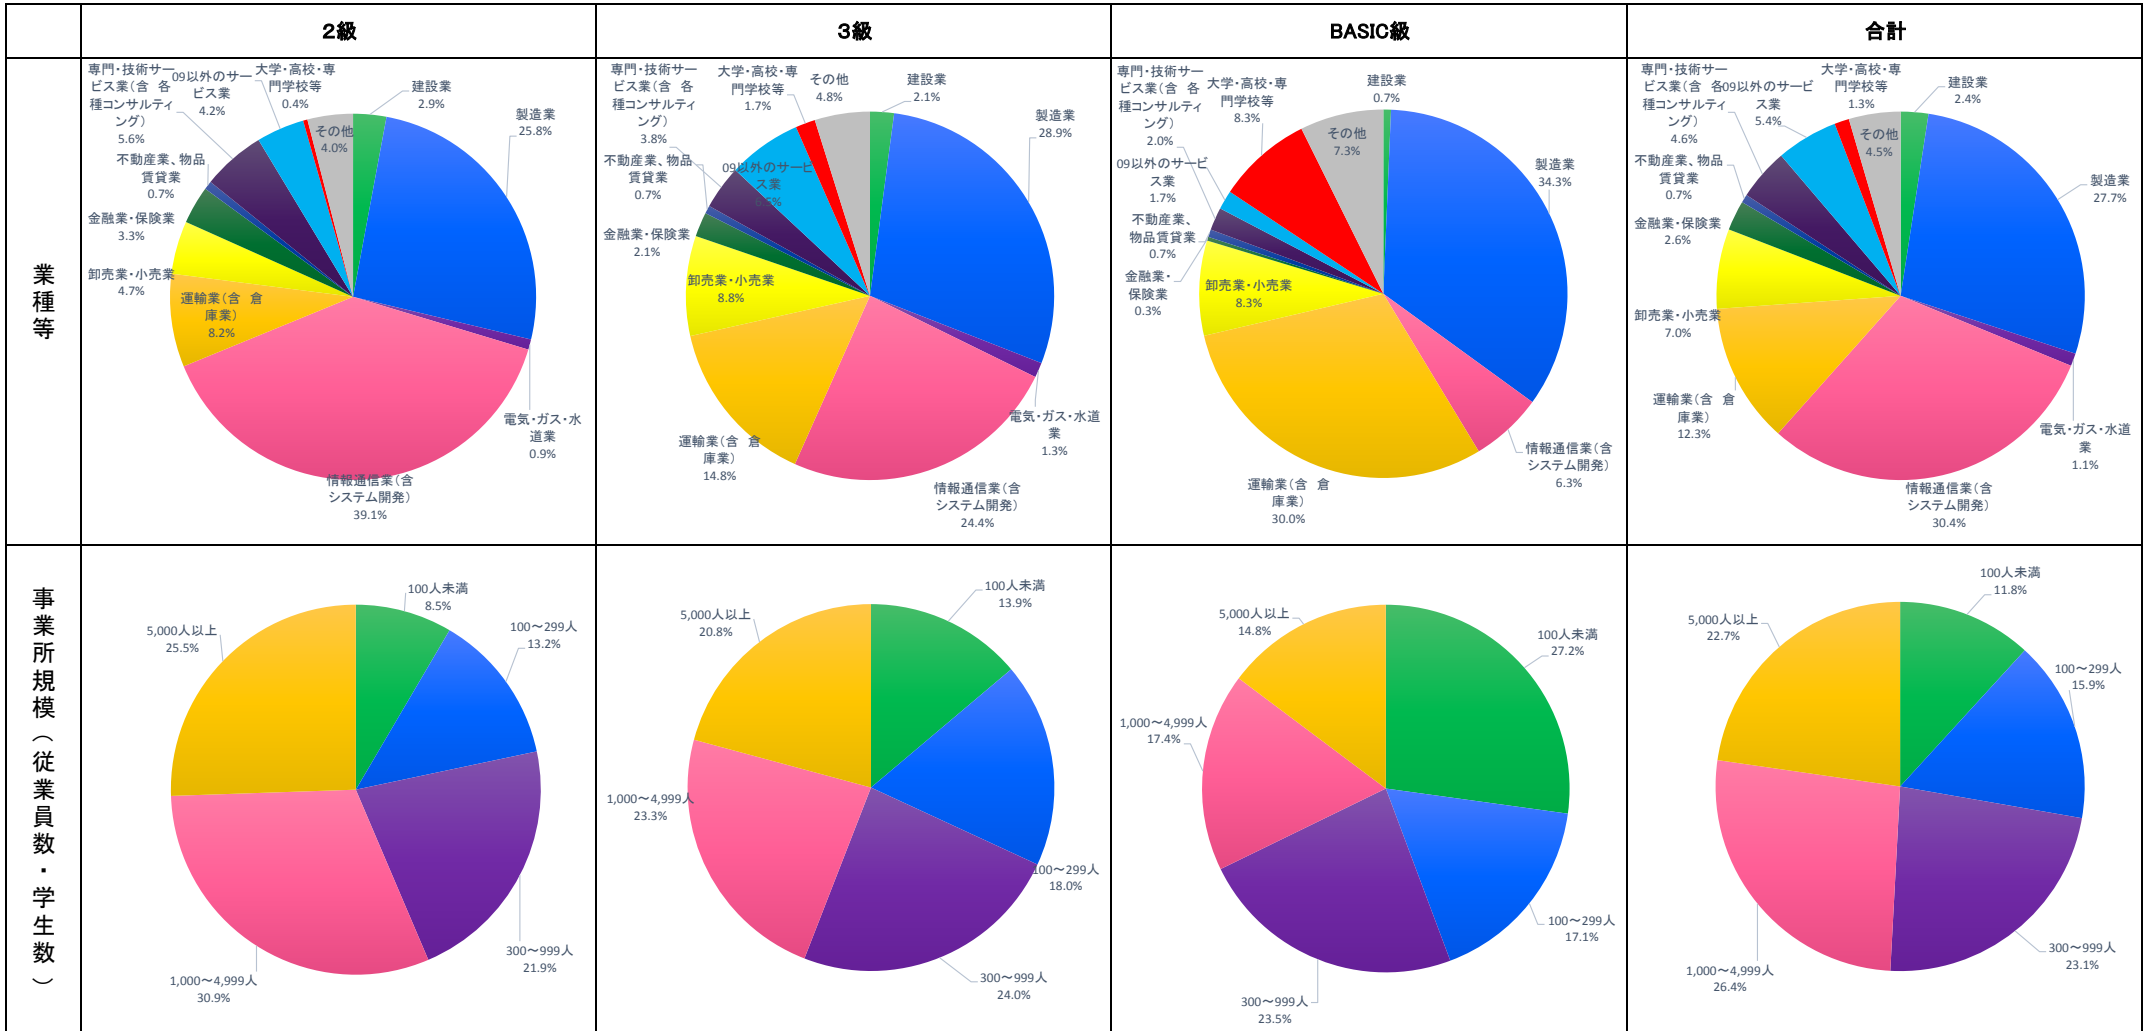

平成29年度「後期」ビジネス・キャリア検定試験 受験申請者属性データ

平成29年度「後期」ビジネス・キャリア検定試験 受験申請者属性データ

平成29年度「後期」ビジネス・キャリア検定試験 受験申請者属性データ