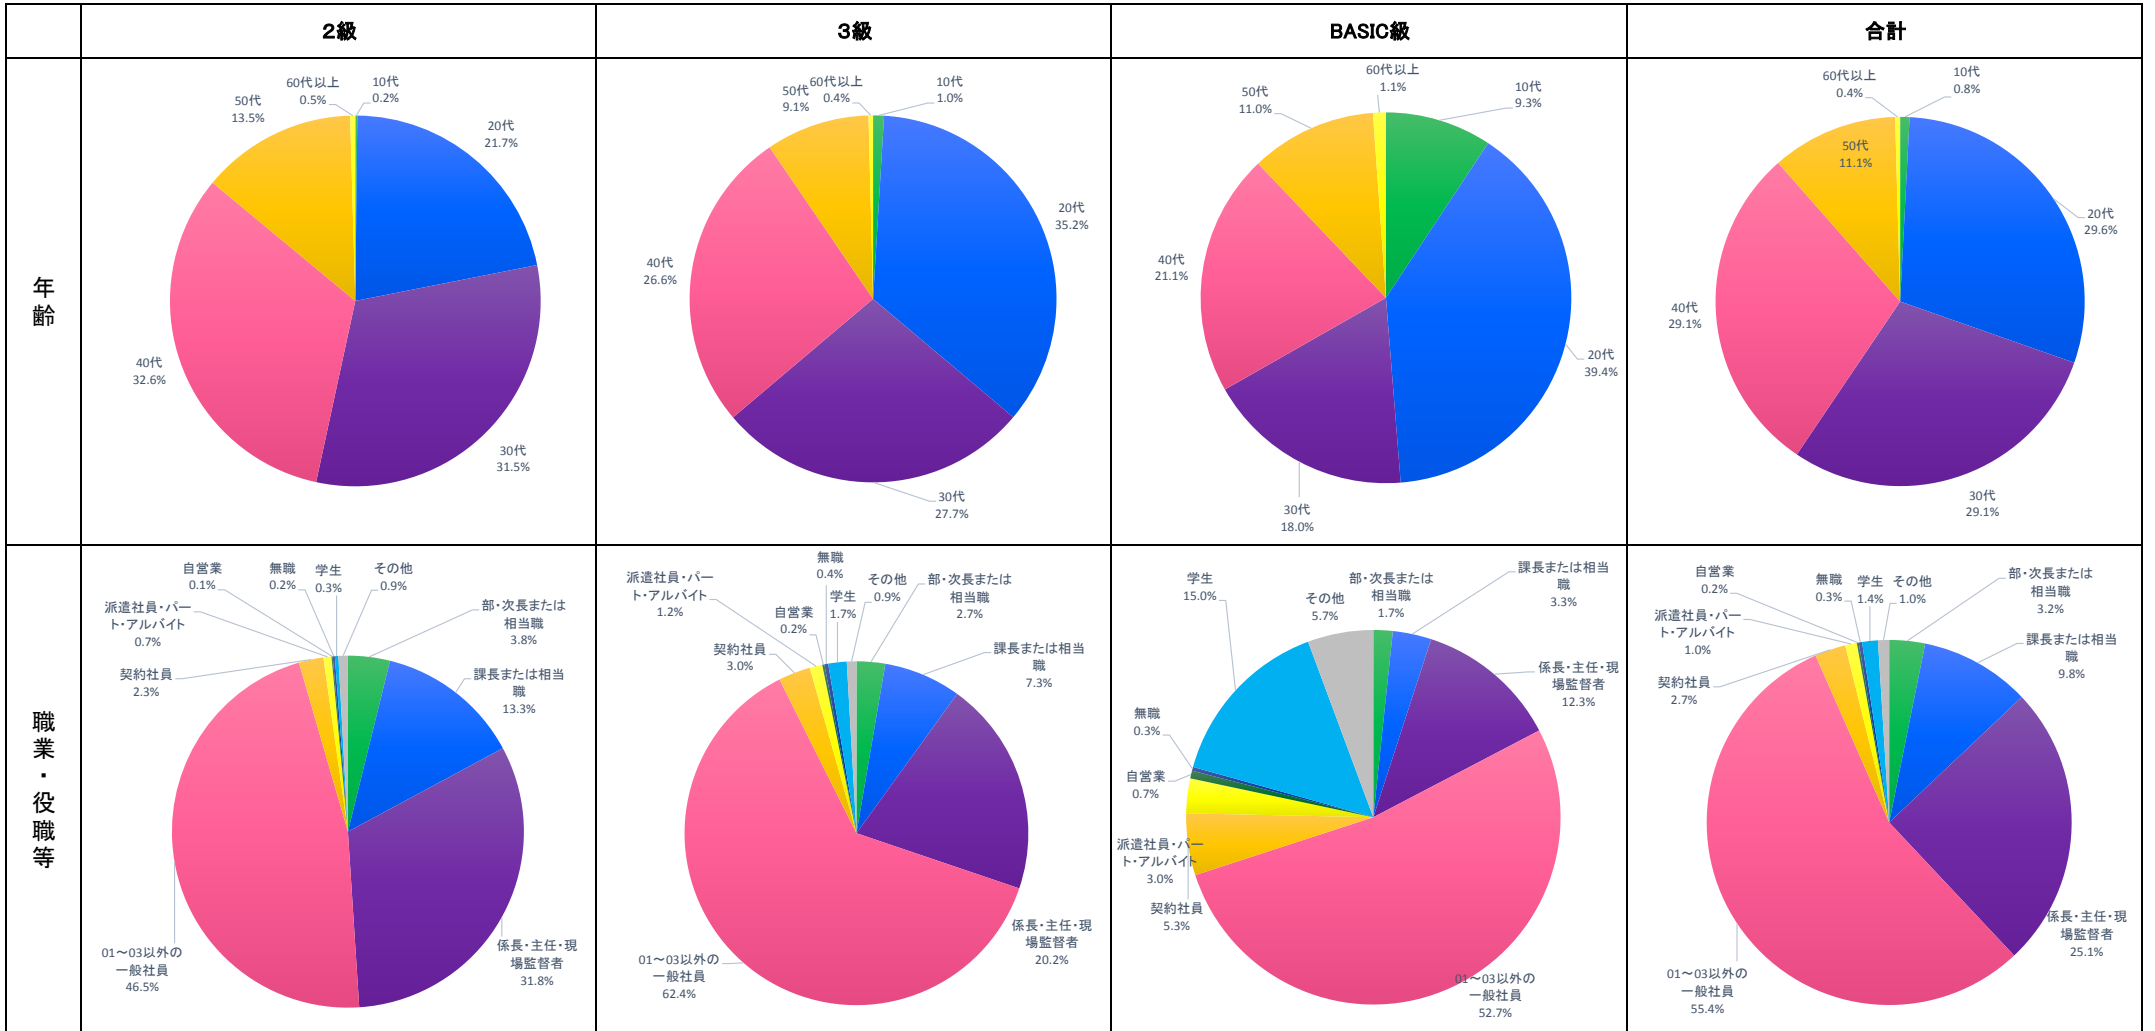

平成29年度「後期」ビジネス・キャリア検定試験 受験申請者属性データ

平成29年度「後期」ビジネス・キャリア検定試験 受験申請者属性データ

平成29年度「後期」ビジネス・キャリア検定試験 受験申請者属性データ