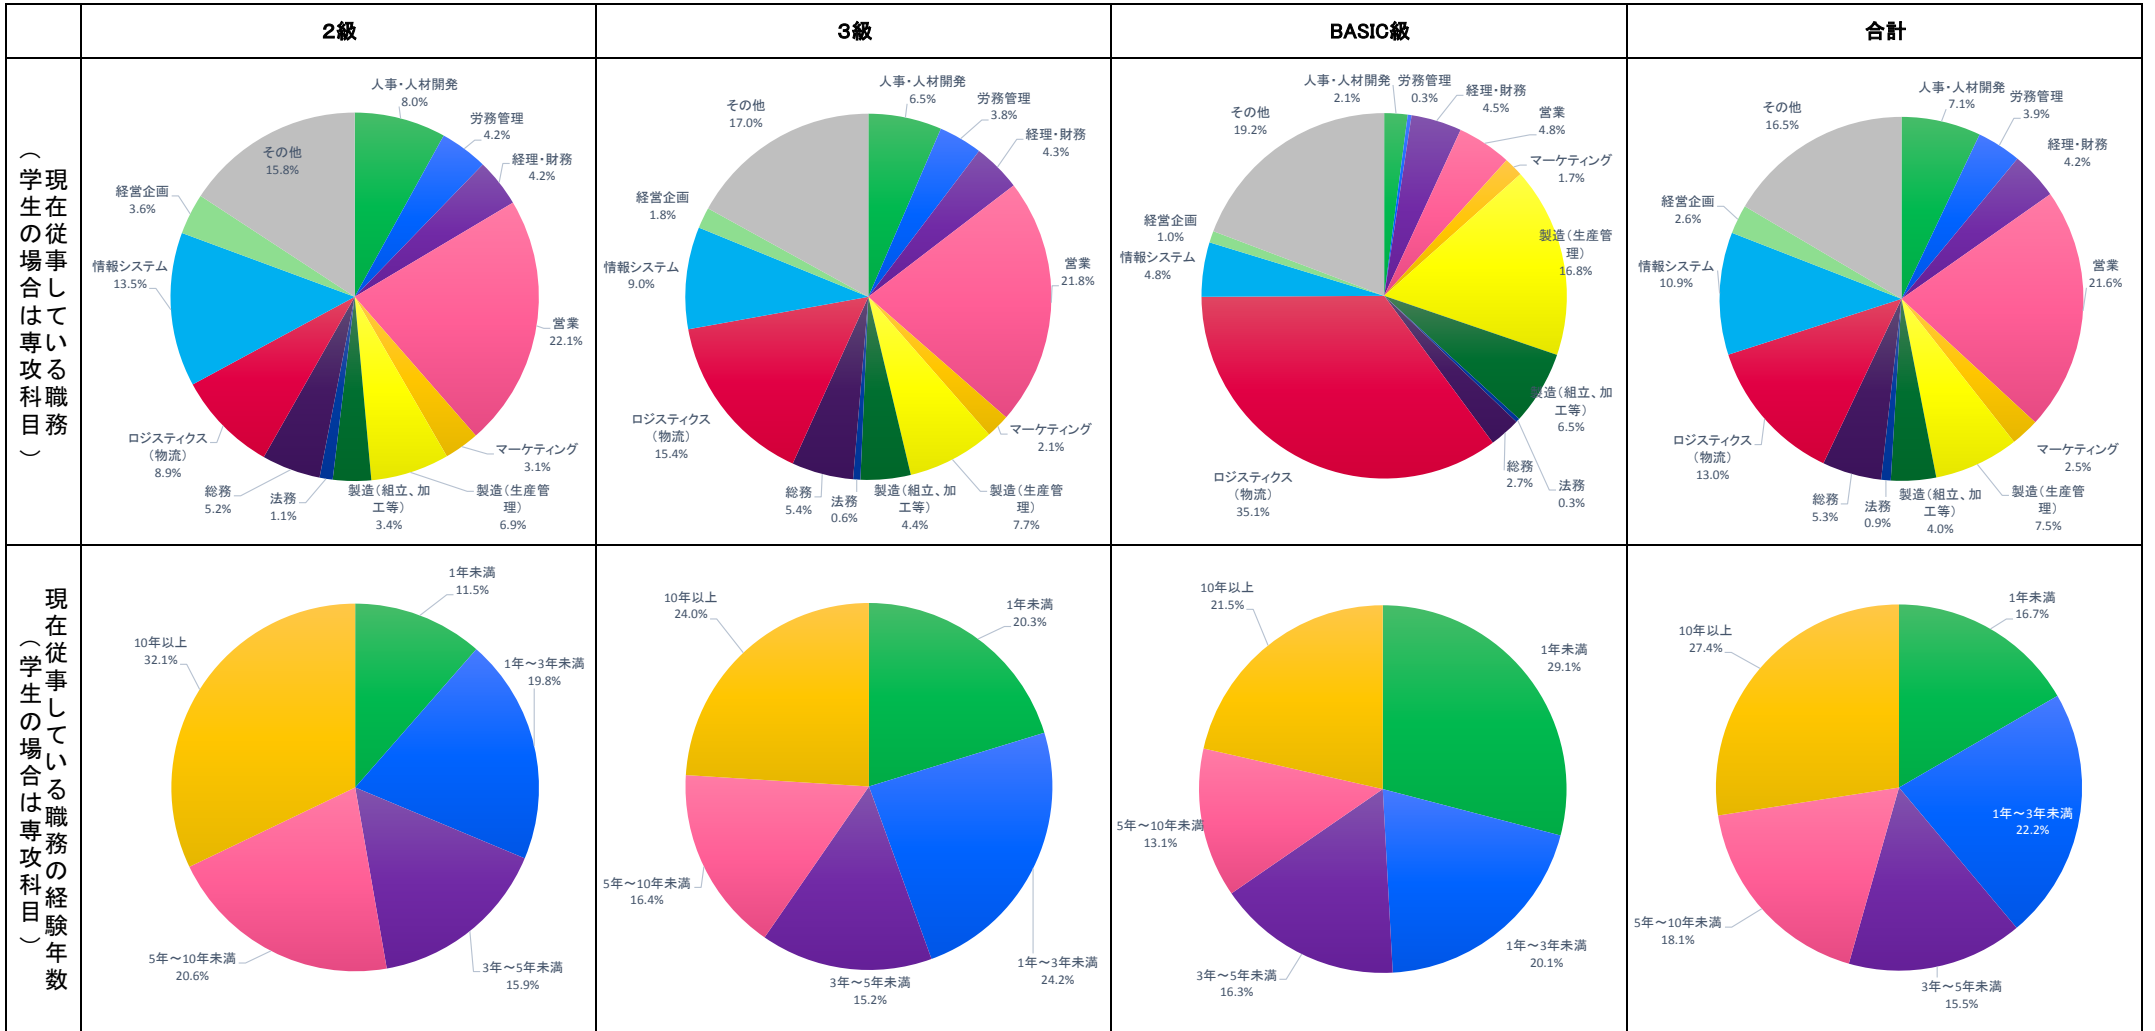

平成29年度「後期」ビジネス・キャリア検定試験 受験申請者属性データ

平成29年度「後期」ビジネス・キャリア検定試験 受験申請者属性データ

平成29年度「後期」ビジネス・キャリア検定試験 受験申請者属性データ