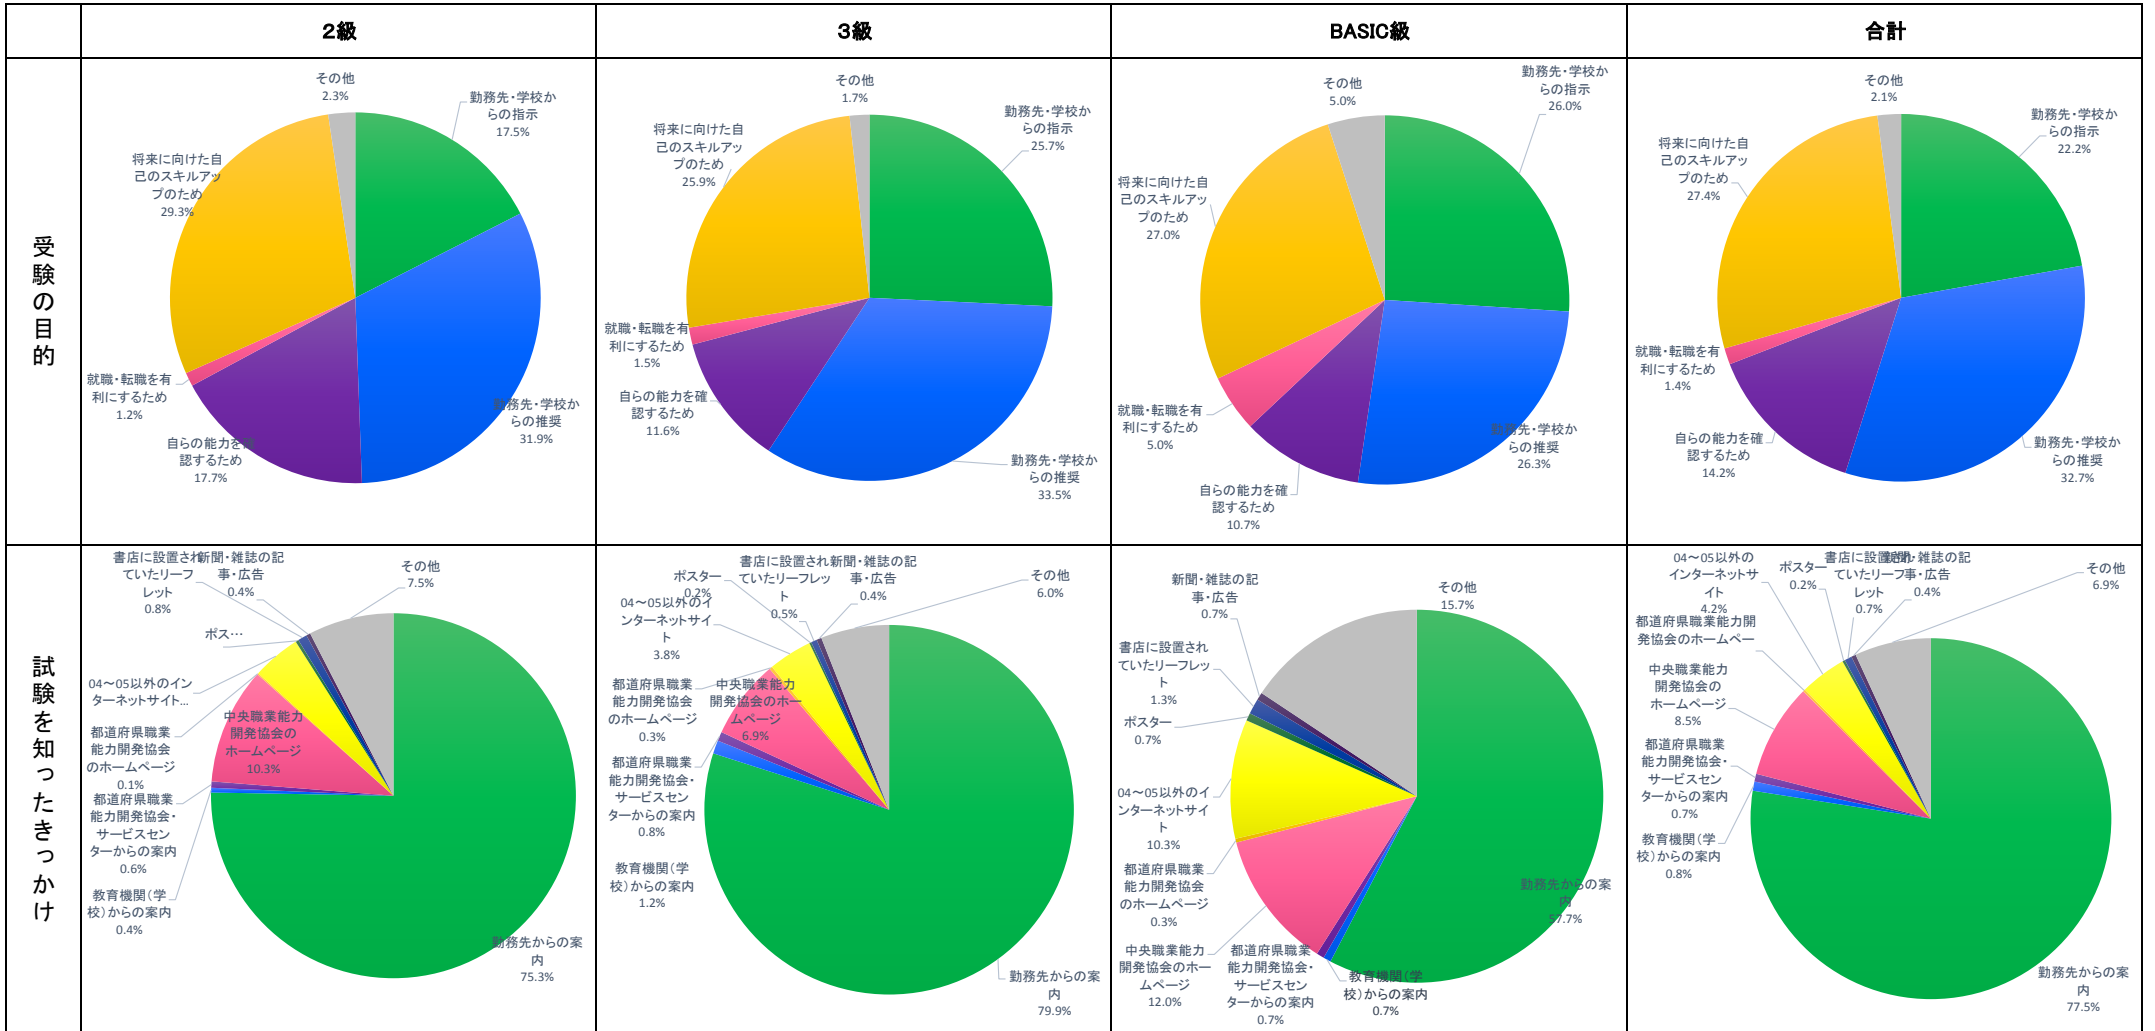

平成29年度「後期」ビジネス・キャリア検定試験 受験申請者属性データ