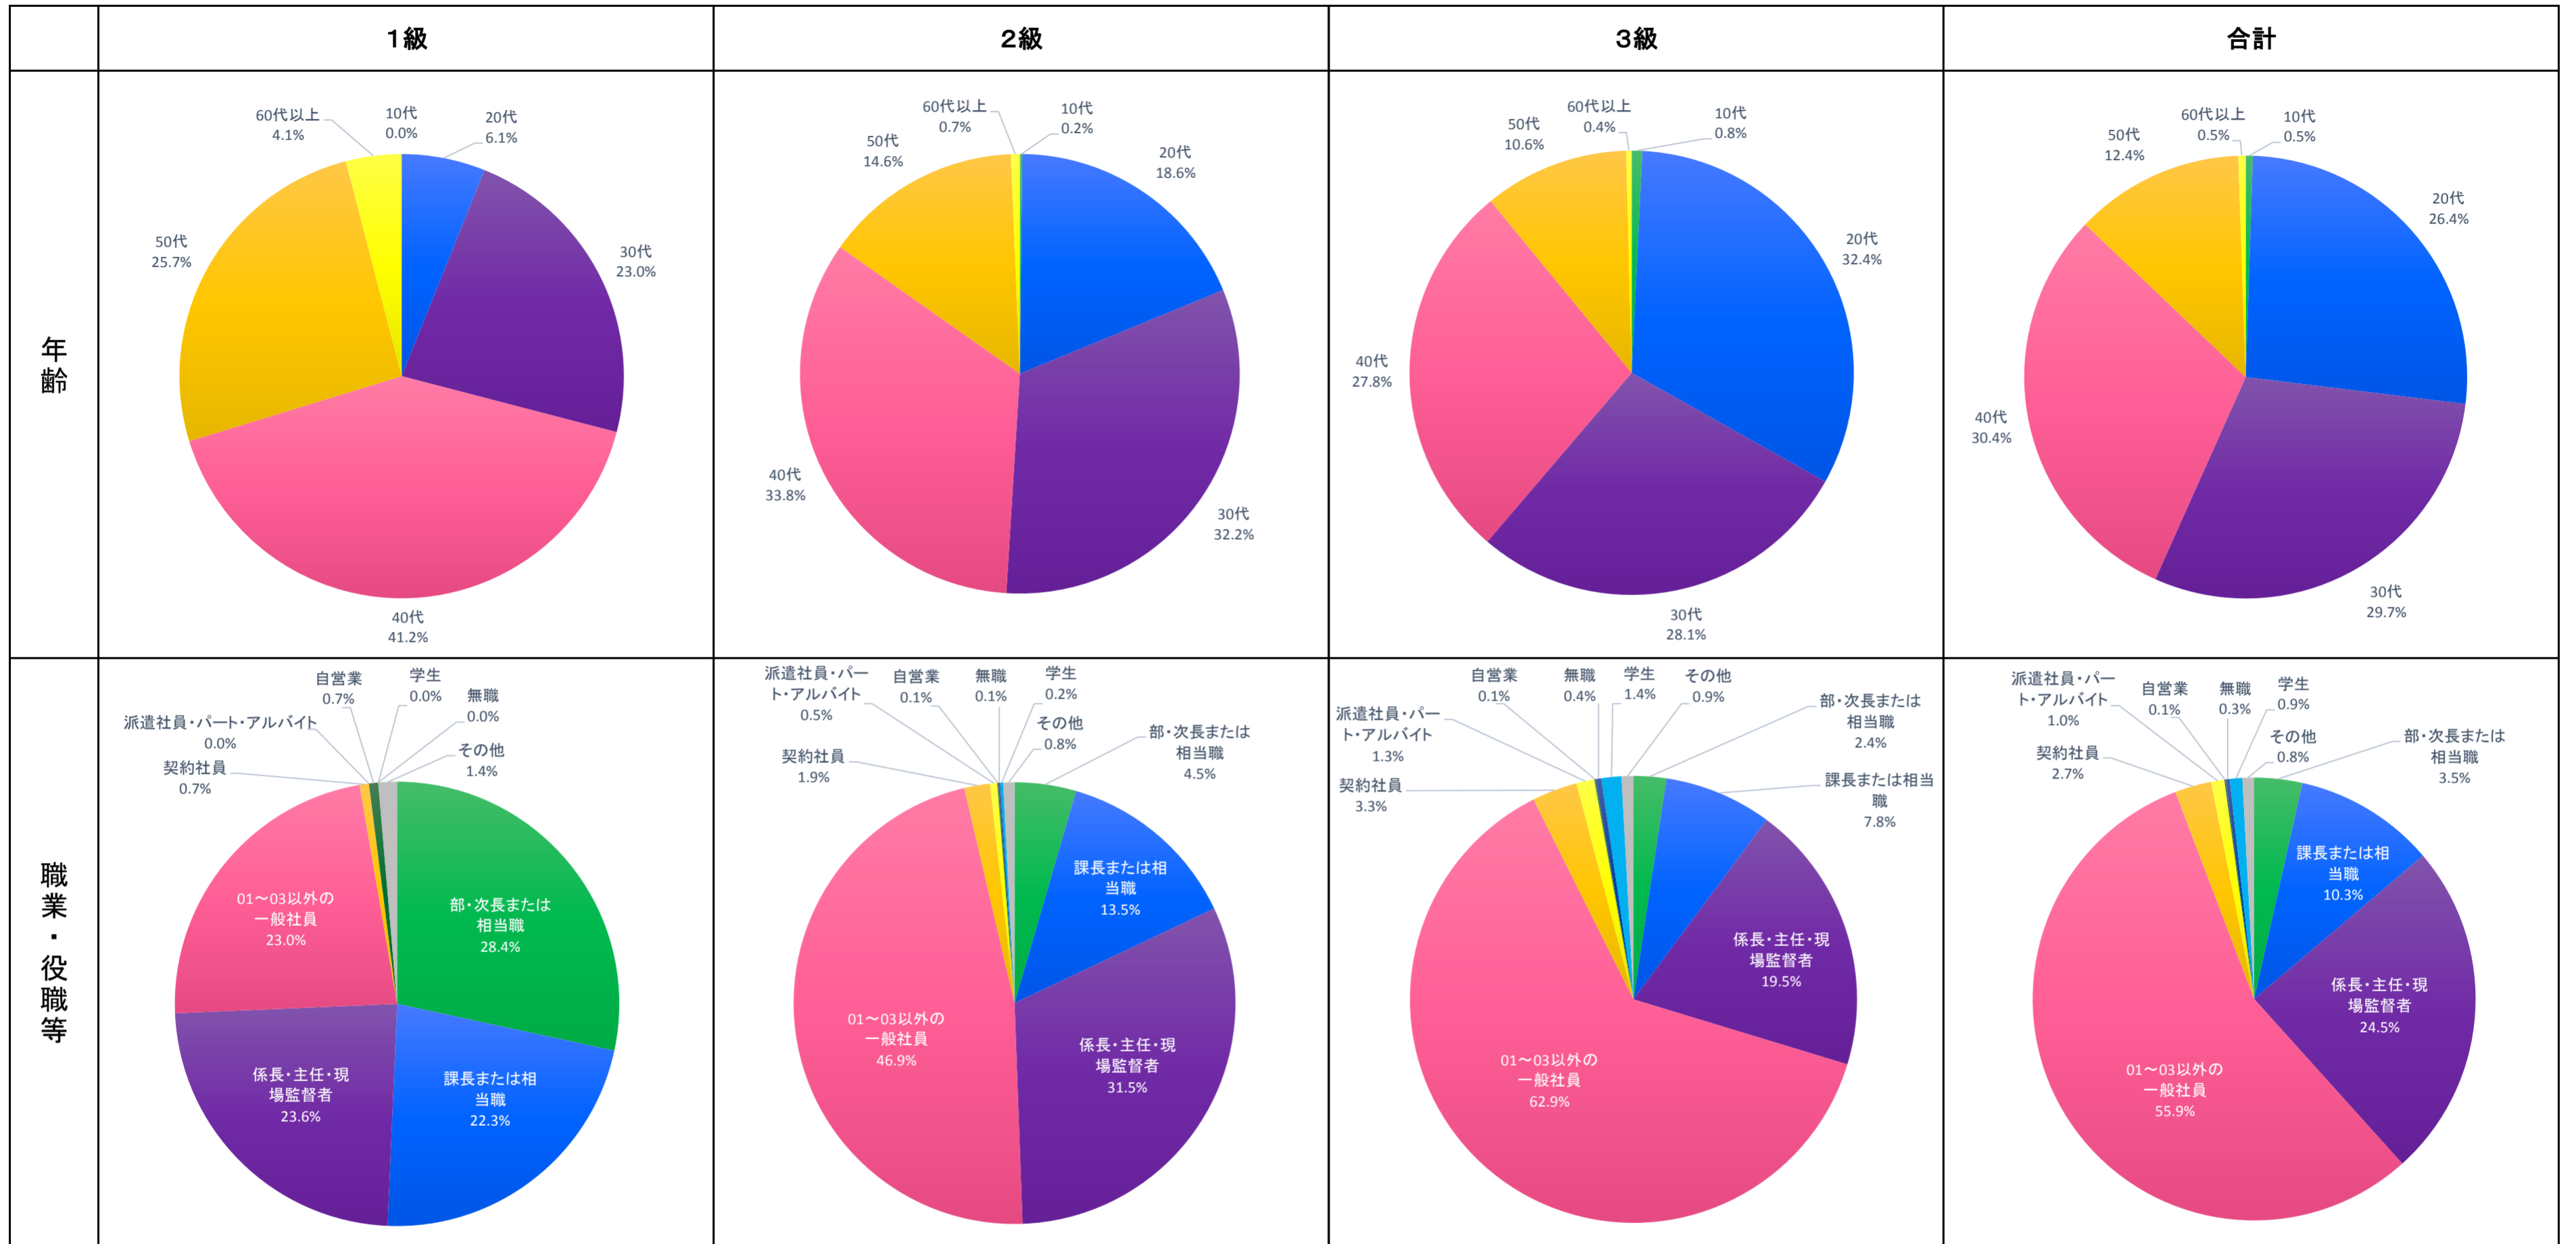

平成29年度「前期」ビジネス・キャリア検定試験 受験申請者属性データ

平成29年度「前期」ビジネス・キャリア検定試験 受験申請者属性データ

平成29年度「前期」ビジネス・キャリア検定試験 受験申請者属性データ

平成29年度「前期」ビジネス・キャリア検定試験 受験申請者属性データ

平成29年度「前期」ビジネス・キャリア検定試験 受験申請者属性データ

	1級	2級	3級	合計
事前の学習方法	<p>事前学習はしていない 10.8%</p> <p>01～06以外の学習方法 10.8%</p> <p>標準テキストによる自学自習 66.9%</p> <p>標準テキスト以外の書籍による自学自習 10.1%</p> <p>ビジネスキャリア認定通信講座の受講 1.4%</p> <p>05以外の通学講座の受講 0.0%</p> <p>03以外の通信講座の受講 0.0%</p> <p>ビジネスキャリア認定通学講座の受講 0.0%</p>	<p>標準テキストによる自学自習 83.1%</p> <p>01～06以外の学習方法 5.5%</p> <p>05以外の通学講座の受講 0.1%</p> <p>03以外の通信講座の受講 0.3%</p> <p>02以外の通学講座の受講 0.2%</p> <p>ビジネスキャリア認定通信講座の受講 4.0%</p> <p>標準テキスト以外の書籍による自学自習 2.6%</p> <p>事前学習はしていない 4.1%</p> <p>ビジネスキャリア認定通学講座の受講 0.2%</p>	<p>標準テキストによる自学自習 81.8%</p> <p>01～06以外の学習方法 4.8%</p> <p>05以外の通学講座の受講 1.0%</p> <p>03以外の通信講座の受講 0.3%</p> <p>02以外の通学講座の受講 0.6%</p> <p>ビジネスキャリア認定通信講座の受講 3.1%</p> <p>標準テキスト以外の書籍による自学自習 3.1%</p> <p>事前学習はしていない 5.3%</p> <p>ビジネスキャリア認定通学講座の受講 0.6%</p>	<p>標準テキストによる自学自習 82.2%</p> <p>01～06以外の学習方法 5.2%</p> <p>05以外の通学講座の受講 0.6%</p> <p>03以外の通信講座の受講 0.3%</p> <p>02以外の通学講座の受講 0.4%</p> <p>ビジネスキャリア認定通信講座の受講 3.5%</p> <p>標準テキスト以外の書籍による自学自習 3.0%</p> <p>事前学習はしていない 4.8%</p> <p>ビジネスキャリア認定通学講座の受講 0.4%</p>
受験回数	<p>今回が初めて 18.9%</p> <p>過去に今回とは別の等級・試験区分を受験したことがある 13.5%</p> <p>過去に今回と同じ等級・試験区分を受験したことがある 56.8%</p> <p>02と03のいずれにも該当する 10.8%</p>	<p>今回が初めて 37.8%</p> <p>過去に今回とは別の等級・試験区分を受験したことがある 28.1%</p> <p>過去に今回と同じ等級・試験区分を受験したことがある 27.2%</p> <p>02と03のいずれにも該当する 6.9%</p>	<p>今回が初めて 63.0%</p> <p>過去に今回とは別の等級・試験区分を受験したことがある 13.4%</p> <p>過去に今回と同じ等級・試験区分を受験したことがある 20.3%</p> <p>02と03のいずれにも該当する 3.3%</p>	<p>今回が初めて 52.1%</p> <p>過去に今回とは別の等級・試験区分を受験したことがある 19.9%</p> <p>過去に今回と同じ等級・試験区分を受験したことがある 23.1%</p> <p>02と03のいずれにも該当する 4.9%</p>