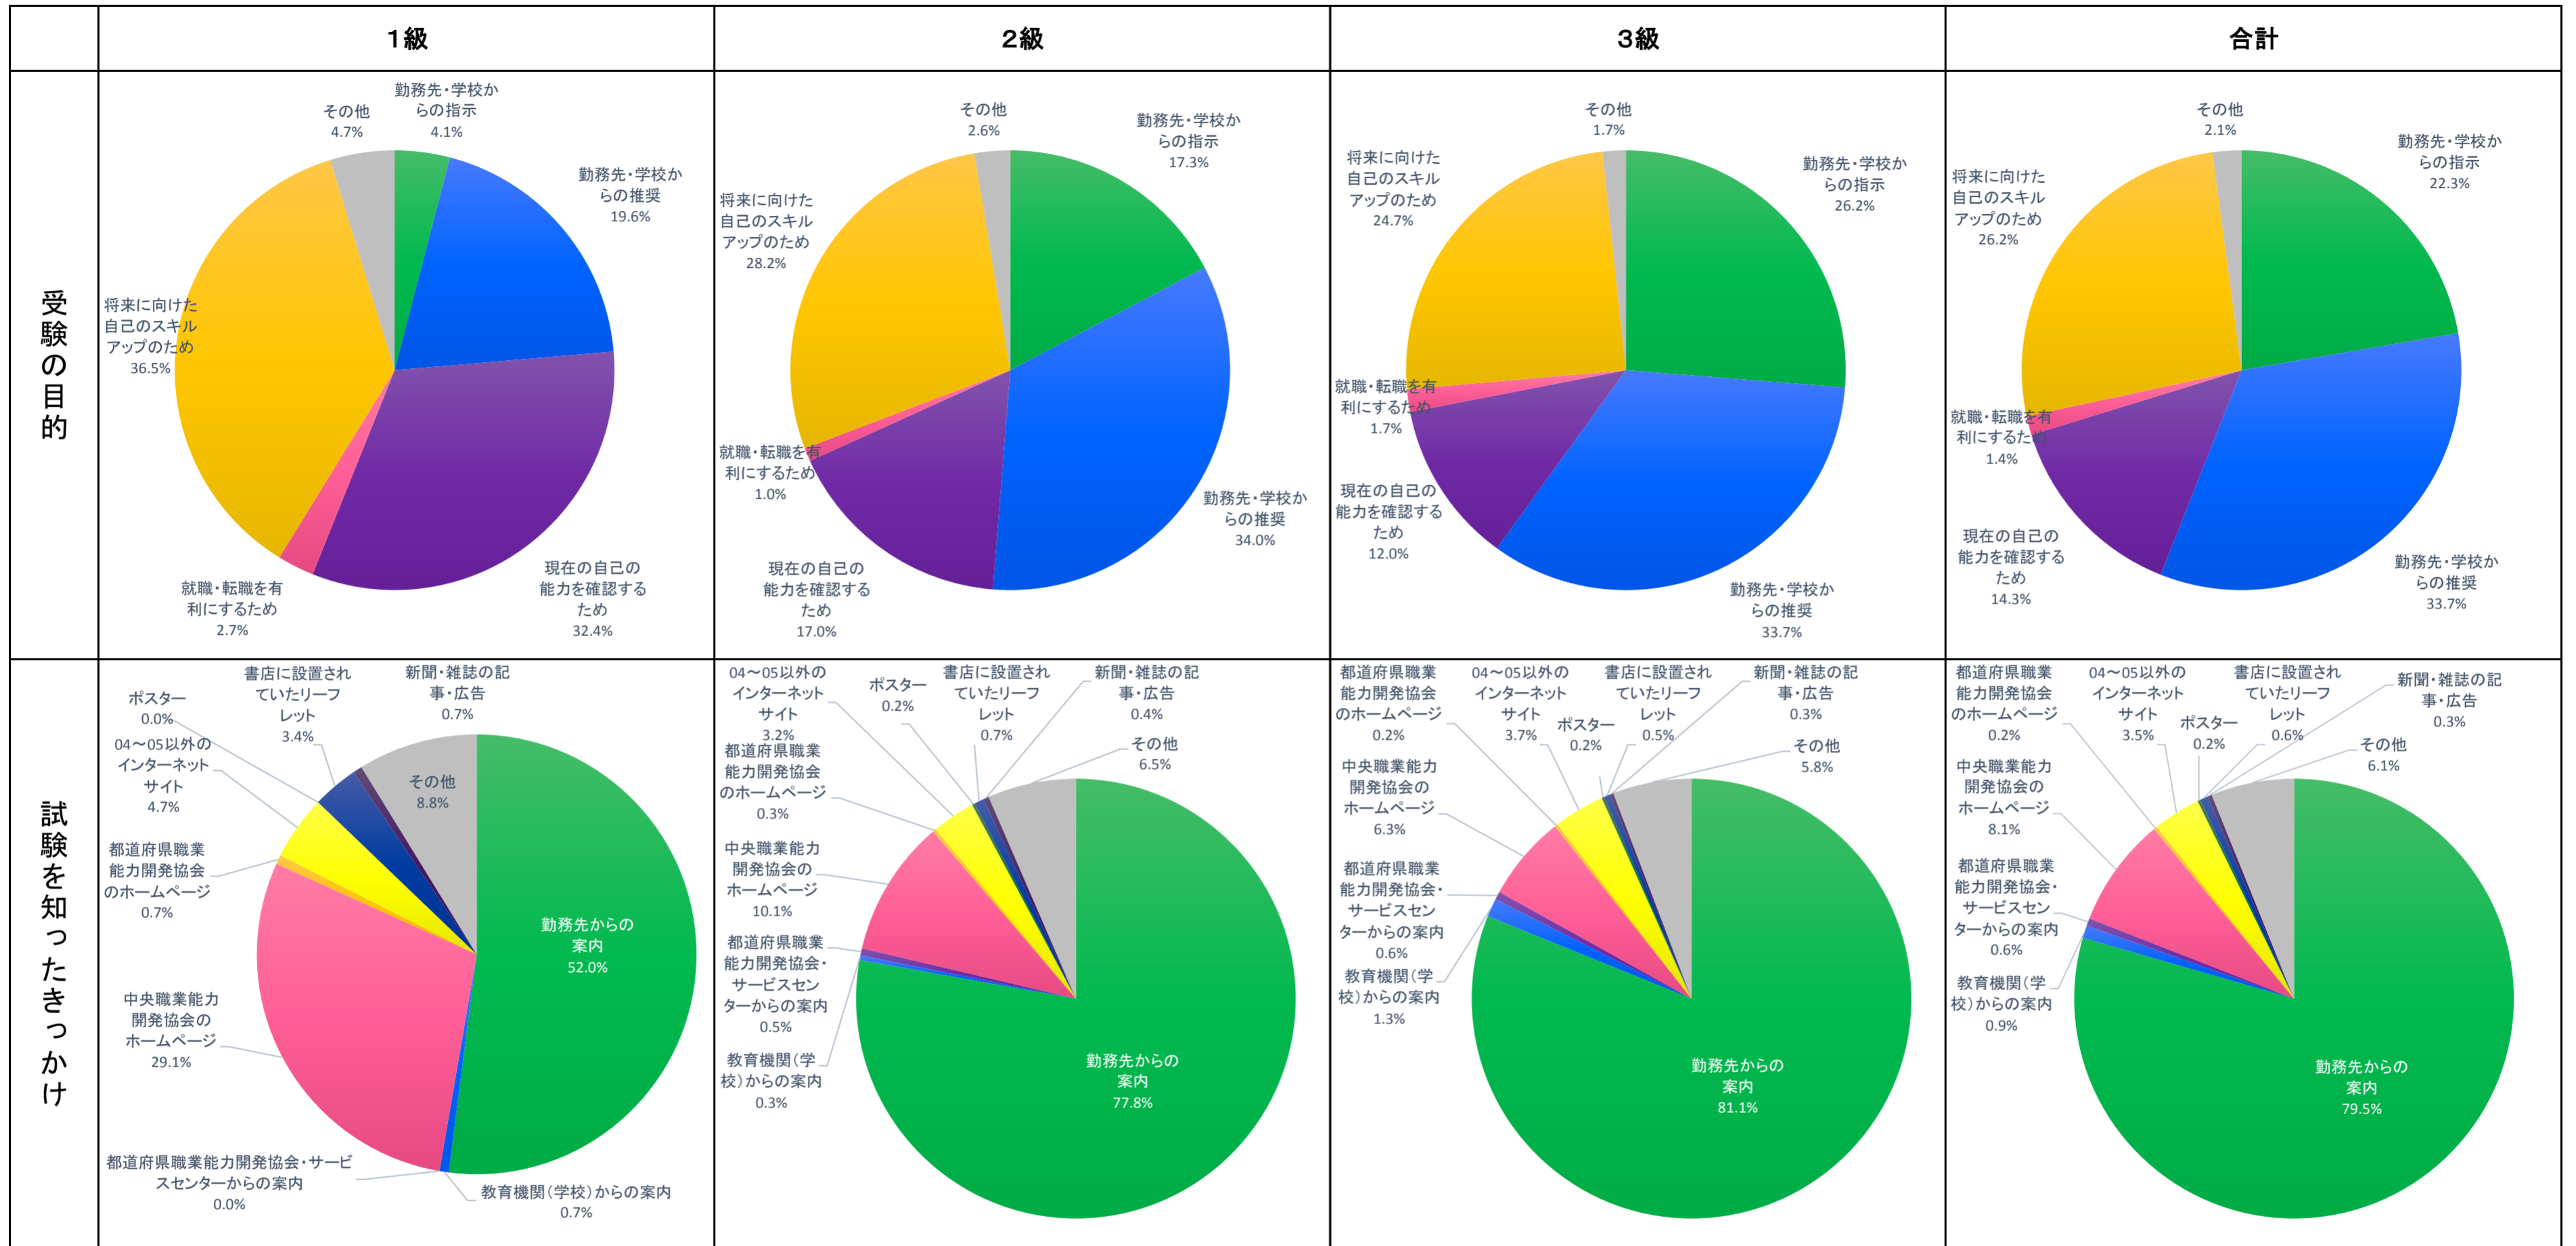

平成29年度「前期」ビジネス・キャリア検定試験 受験申請者属性データ

平成29年度「前期」ビジネス・キャリア検定試験 受験申請者属性データ

平成29年度「前期」ビジネス・キャリア検定試験 受験申請者属性データ

平成29年度「前期」ビジネス・キャリア検定試験 受験申請者属性データ

平成29年度「前期」ビジネス・キャリア検定試験 受験申請者属性データ

	1級	2級	3級	合計
事前の学習方法	<p>事前学習はしていない 10.8%</p> <p>01～06以外の学習方法 10.8%</p> <p>標準テキストによる自学自習 66.9%</p> <p>標準テキスト以外の書籍による自学自習 10.1%</p> <p>ビジネスキャリア認定通信講座の受講 1.4%</p> <p>05以外の通学講座の受講 0.0%</p> <p>03以外の通信講座の受講 0.0%</p> <p>ビジネスキャリア認定通学講座の受講 0.0%</p>	<p>標準テキストによる自学自習 83.1%</p> <p>01～06以外の学習方法 5.5%</p> <p>05以外の通学講座の受講 0.1%</p> <p>03以外の通信講座の受講 0.3%</p> <p>02以外の通学講座の受講 0.2%</p> <p>ビジネスキャリア認定通信講座の受講 4.0%</p> <p>標準テキスト以外の書籍による自学自習 2.6%</p> <p>事前学習はしていない 4.1%</p> <p>ビジネスキャリア認定通学講座の受講 0.2%</p>	<p>標準テキストによる自学自習 81.8%</p> <p>01～06以外の学習方法 4.8%</p> <p>05以外の通学講座の受講 1.0%</p> <p>03以外の通信講座の受講 0.3%</p> <p>02以外の通学講座の受講 0.6%</p> <p>ビジネスキャリア認定通信講座の受講 3.1%</p> <p>標準テキスト以外の書籍による自学自習 3.1%</p> <p>事前学習はしていない 5.3%</p> <p>ビジネスキャリア認定通学講座の受講 0.6%</p>	<p>標準テキストによる自学自習 82.2%</p> <p>01～06以外の学習方法 5.2%</p> <p>05以外の通学講座の受講 0.6%</p> <p>03以外の通信講座の受講 0.3%</p> <p>02以外の通学講座の受講 0.4%</p> <p>ビジネスキャリア認定通信講座の受講 3.5%</p> <p>標準テキスト以外の書籍による自学自習 3.0%</p> <p>事前学習はしていない 4.8%</p> <p>ビジネスキャリア認定通学講座の受講 0.4%</p>
受験回数	<p>今回が初めて 18.9%</p> <p>過去に今回とは別の等級・試験区分を受験したことがある 13.5%</p> <p>過去に今回と同じ等級・試験区分を受験したことがある 56.8%</p> <p>02と03のいずれにも該当する 10.8%</p>	<p>今回が初めて 37.8%</p> <p>過去に今回とは別の等級・試験区分を受験したことがある 28.1%</p> <p>過去に今回と同じ等級・試験区分を受験したことがある 27.2%</p> <p>02と03のいずれにも該当する 6.9%</p>	<p>今回が初めて 63.0%</p> <p>過去に今回とは別の等級・試験区分を受験したことがある 13.4%</p> <p>過去に今回と同じ等級・試験区分を受験したことがある 20.3%</p> <p>02と03のいずれにも該当する 3.3%</p>	<p>今回が初めて 52.1%</p> <p>過去に今回とは別の等級・試験区分を受験したことがある 19.9%</p> <p>過去に今回と同じ等級・試験区分を受験したことがある 23.1%</p> <p>02と03のいずれにも該当する 4.9%</p>