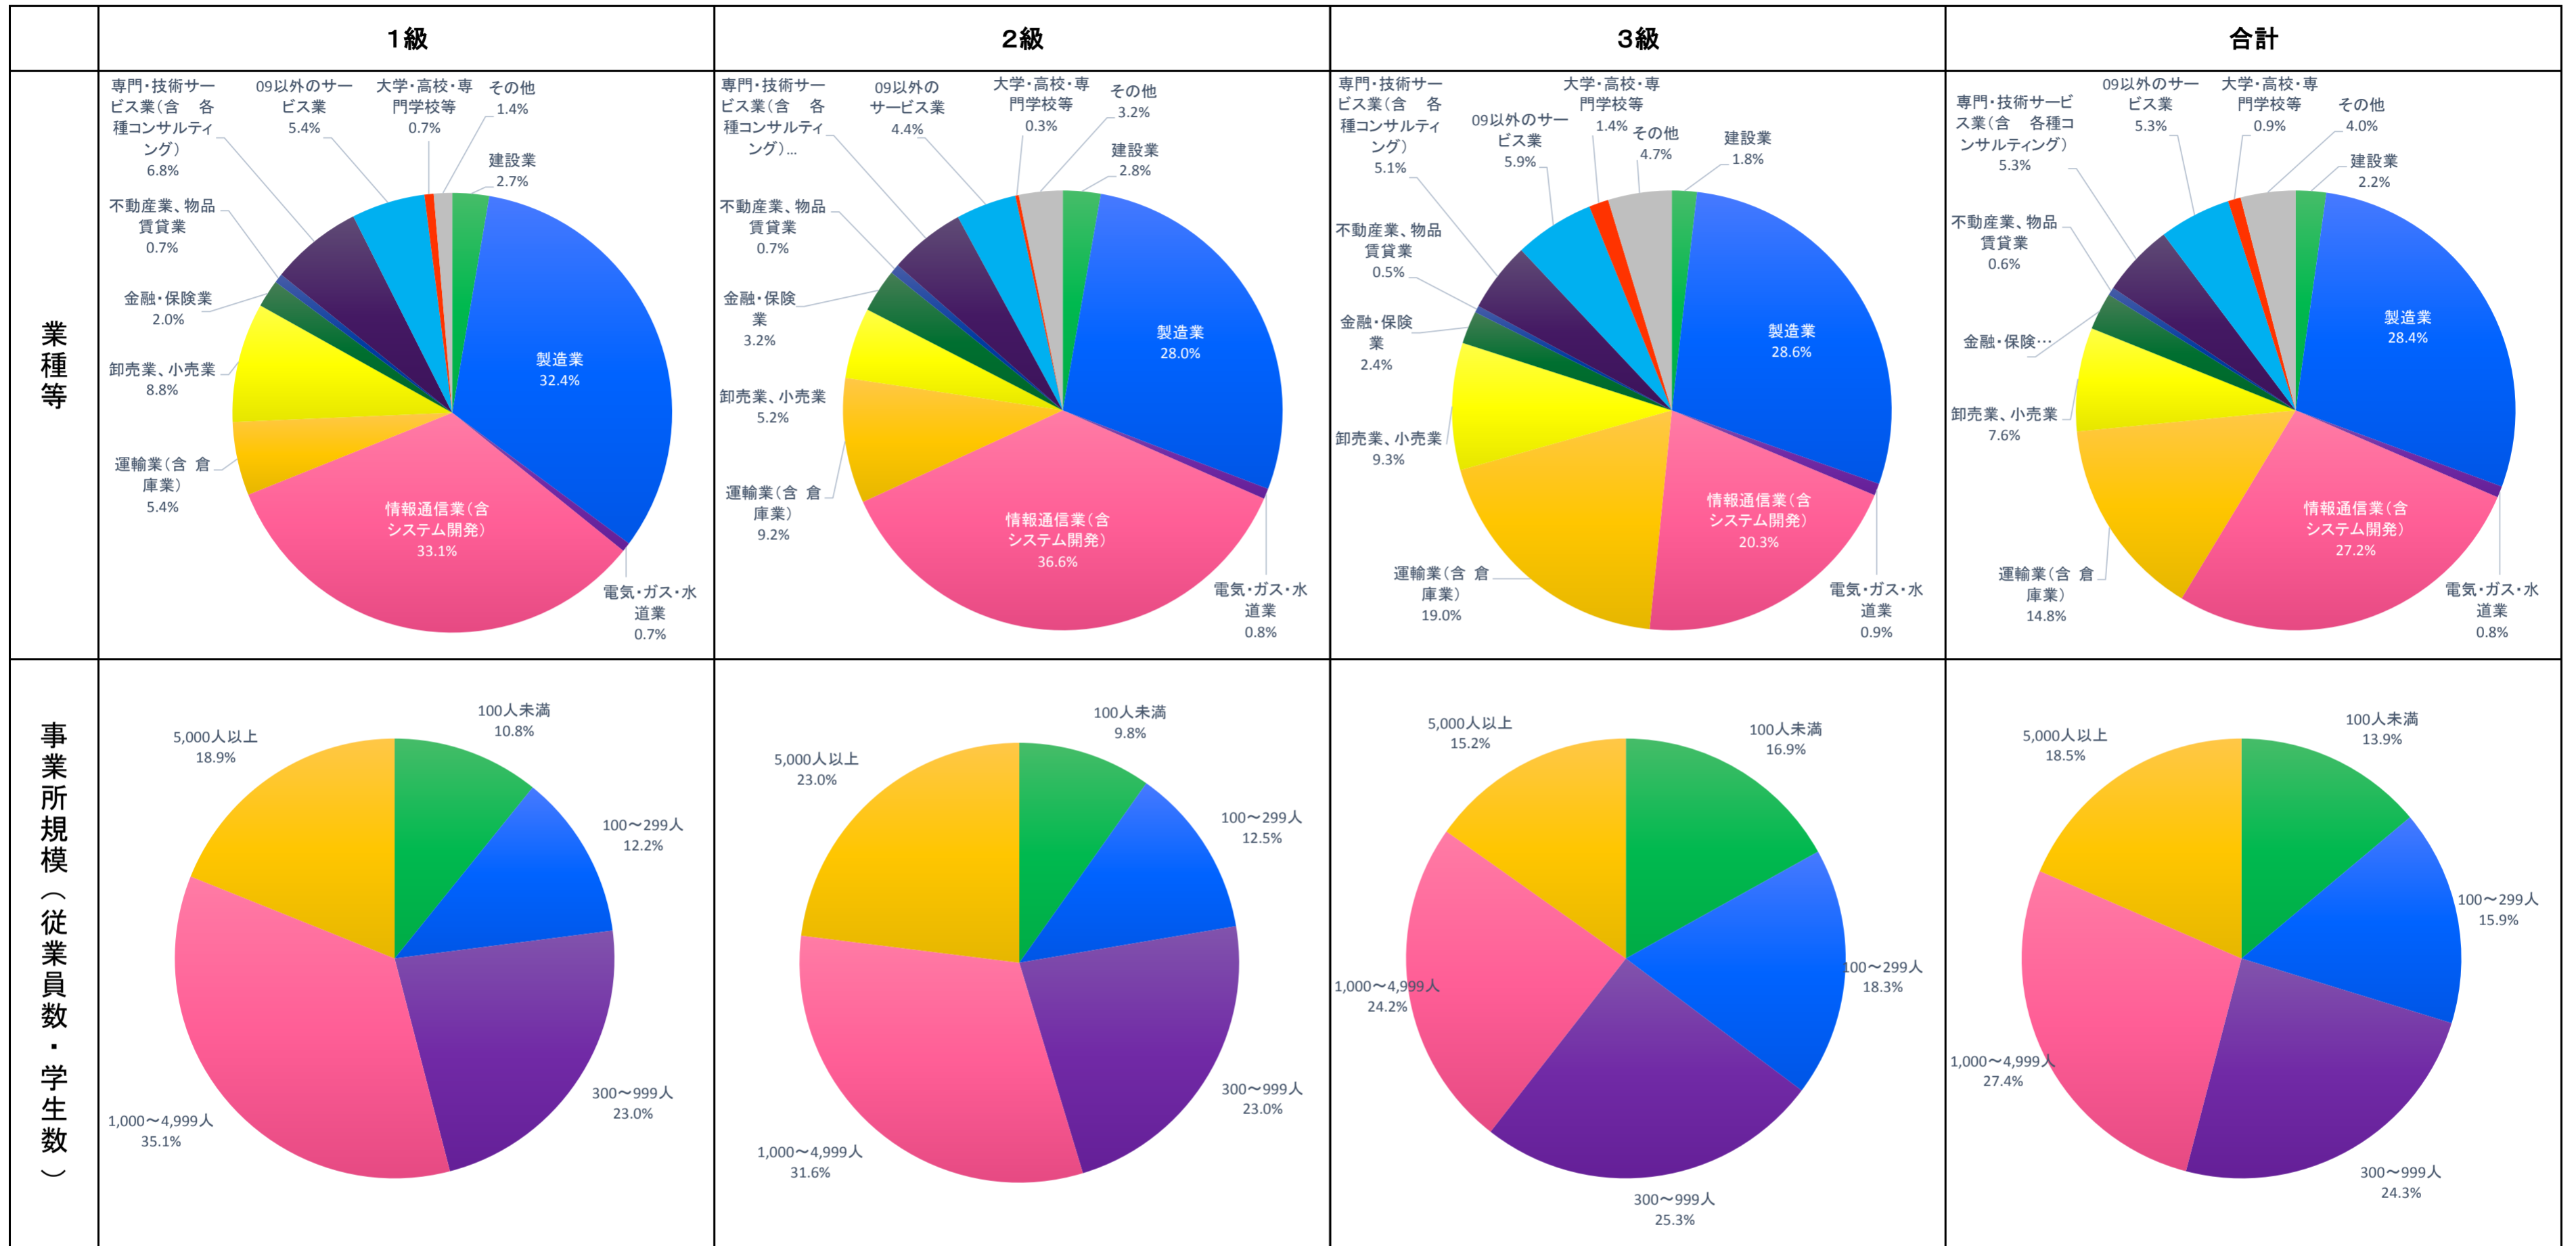

平成29年度「前期」ビジネス・キャリア検定試験 受験申請者属性データ

平成29年度「前期」ビジネス・キャリア検定試験 受験申請者属性データ

平成29年度「前期」ビジネス・キャリア検定試験 受験申請者属性データ

平成29年度「前期」ビジネス・キャリア検定試験 受験申請者属性データ

平成29年度「前期」ビジネス・キャリア検定試験 受験申請者属性データ

	1級	2級	3級	合計
事前の学習方法	<p>事前学習はしていない 10.8%</p> <p>01～06以外の学習方法 10.8%</p> <p>標準テキストによる自学自習 66.9%</p> <p>標準テキスト以外の書籍による自学自習 10.1%</p> <p>ビジネスキャリア認定通信講座の受講 1.4%</p> <p>05以外の通学講座の受講 0.0%</p> <p>03以外の通信講座の受講 0.0%</p> <p>ビジネスキャリア認定通学講座の受講 0.0%</p>	<p>標準テキストによる自学自習 83.1%</p> <p>01～06以外の学習方法 5.5%</p> <p>05以外の通学講座の受講 0.1%</p> <p>03以外の通信講座の受講 0.3%</p> <p>02以外の通学講座の受講 0.2%</p> <p>ビジネスキャリア認定通信講座の受講 4.0%</p> <p>標準テキスト以外の書籍による自学自習 2.6%</p> <p>事前学習はしていない 4.1%</p> <p>ビジネスキャリア認定通学講座の受講 0.2%</p>	<p>標準テキストによる自学自習 81.8%</p> <p>01～06以外の学習方法 4.8%</p> <p>05以外の通学講座の受講 1.0%</p> <p>03以外の通信講座の受講 0.3%</p> <p>02以外の通学講座の受講 0.6%</p> <p>ビジネスキャリア認定通信講座の受講 3.1%</p> <p>標準テキスト以外の書籍による自学自習 3.1%</p> <p>事前学習はしていない 5.3%</p> <p>ビジネスキャリア認定通学講座の受講 0.6%</p>	<p>標準テキストによる自学自習 82.2%</p> <p>01～06以外の学習方法 5.2%</p> <p>05以外の通学講座の受講 0.6%</p> <p>03以外の通信講座の受講 0.3%</p> <p>02以外の通学講座の受講 0.4%</p> <p>ビジネスキャリア認定通信講座の受講 3.5%</p> <p>標準テキスト以外の書籍による自学自習 3.0%</p> <p>事前学習はしていない 4.8%</p> <p>ビジネスキャリア認定通学講座の受講 0.4%</p>
受験回数	<p>今回が初めて 18.9%</p> <p>過去に今回とは別の等級・試験区分を受験したことがある 13.5%</p> <p>過去に今回と同じ等級・試験区分を受験したことがある 56.8%</p> <p>02と03のいずれにも該当する 10.8%</p>	<p>今回が初めて 37.8%</p> <p>過去に今回とは別の等級・試験区分を受験したことがある 28.1%</p> <p>過去に今回と同じ等級・試験区分を受験したことがある 27.2%</p> <p>02と03のいずれにも該当する 6.9%</p>	<p>今回が初めて 63.0%</p> <p>過去に今回とは別の等級・試験区分を受験したことがある 13.4%</p> <p>過去に今回と同じ等級・試験区分を受験したことがある 20.3%</p> <p>02と03のいずれにも該当する 3.3%</p>	<p>今回が初めて 52.1%</p> <p>過去に今回とは別の等級・試験区分を受験したことがある 19.9%</p> <p>過去に今回と同じ等級・試験区分を受験したことがある 23.1%</p> <p>02と03のいずれにも該当する 4.9%</p>