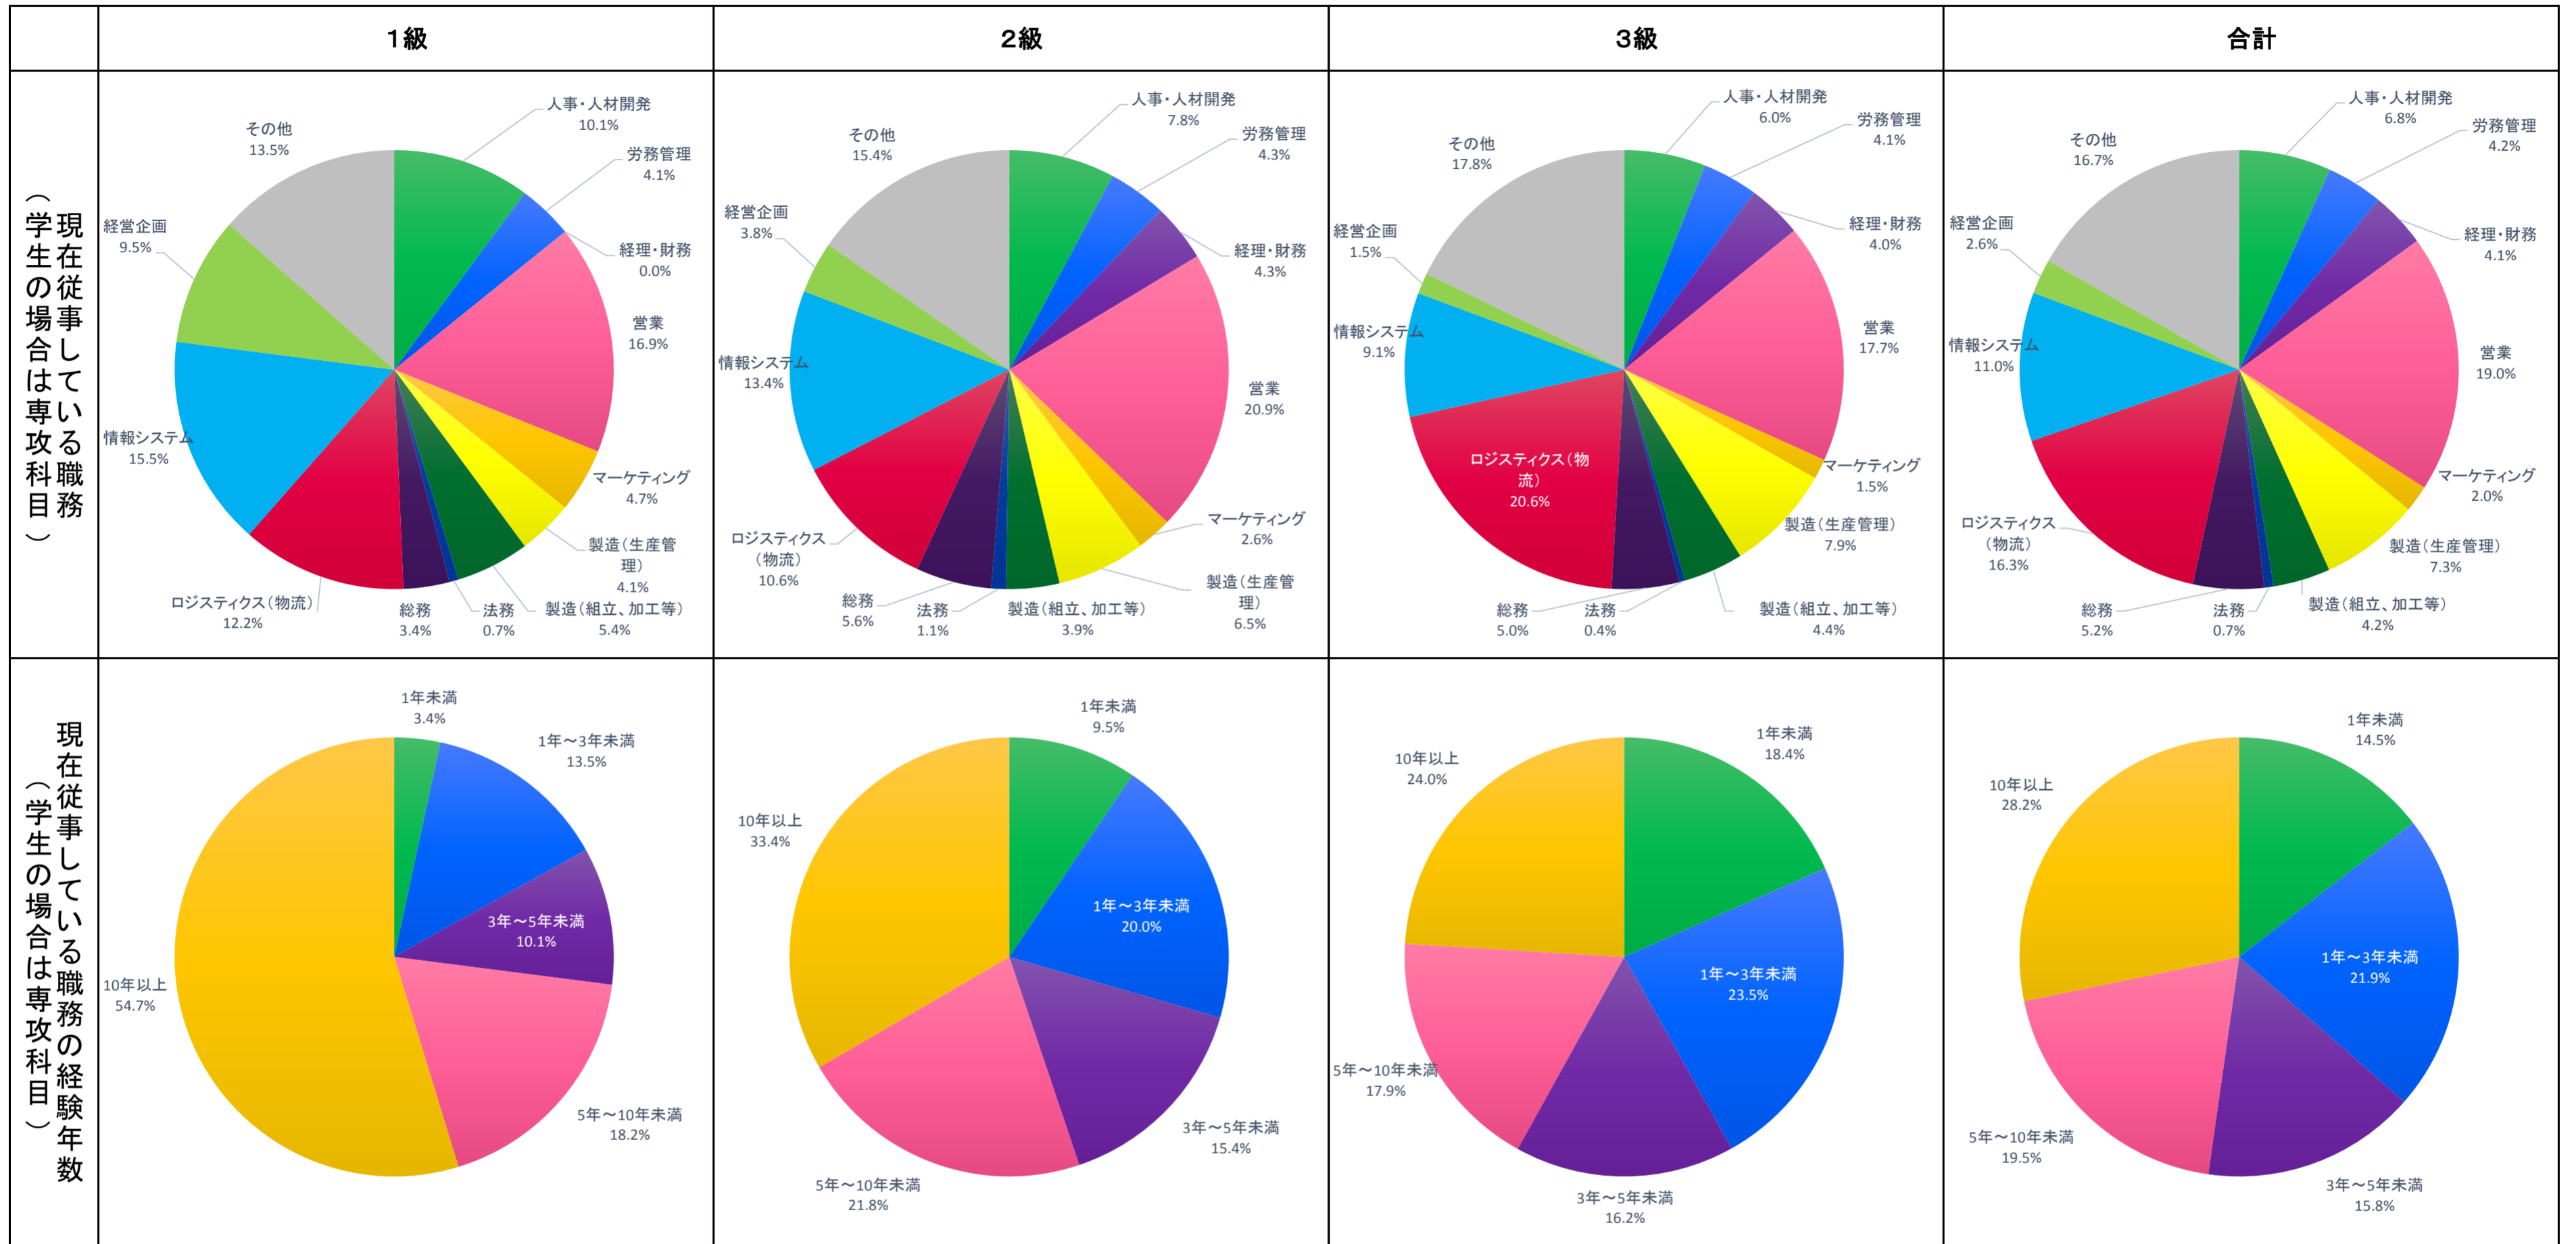

平成29年度「前期」ビジネス・キャリア検定試験 受験申請者属性データ

平成29年度「前期」ビジネス・キャリア検定試験 受験申請者属性データ

平成29年度「前期」ビジネス・キャリア検定試験 受験申請者属性データ

平成29年度「前期」ビジネス・キャリア検定試験 受験申請者属性データ

平成29年度「前期」ビジネス・キャリア検定試験 受験申請者属性データ

	1級	2級	3級	合計
事前の学習方法	<p>事前学習はしていない 10.8%</p> <p>01～06以外の学習方法 10.8%</p> <p>標準テキストによる自学自習 66.9%</p> <p>標準テキスト以外の書籍による自学自習 10.1%</p> <p>ビジネスキャリア認定通信講座の受講 1.4%</p> <p>05以外の通学講座の受講 0.0%</p> <p>03以外の通信講座の受講 0.0%</p> <p>ビジネスキャリア認定通学講座の受講 0.0%</p>	<p>標準テキストによる自学自習 83.1%</p> <p>01～06以外の学習方法 5.5%</p> <p>05以外の通学講座の受講 0.1%</p> <p>03以外の通信講座の受講 0.3%</p> <p>02以外の通学講座の受講 0.2%</p> <p>ビジネスキャリア認定通信講座の受講 4.0%</p> <p>標準テキスト以外の書籍による自学自習 2.6%</p> <p>事前学習はしていない 4.1%</p> <p>ビジネスキャリア認定通学講座の受講 0.2%</p>	<p>標準テキストによる自学自習 81.8%</p> <p>01～06以外の学習方法 4.8%</p> <p>05以外の通学講座の受講 1.0%</p> <p>03以外の通信講座の受講 0.3%</p> <p>02以外の通学講座の受講 0.6%</p> <p>ビジネスキャリア認定通信講座の受講 3.1%</p> <p>標準テキスト以外の書籍による自学自習 3.1%</p> <p>事前学習はしていない 5.3%</p> <p>ビジネスキャリア認定通学講座の受講 0.6%</p>	<p>標準テキストによる自学自習 82.2%</p> <p>01～06以外の学習方法 5.2%</p> <p>05以外の通学講座の受講 0.6%</p> <p>03以外の通信講座の受講 0.3%</p> <p>02以外の通学講座の受講 0.4%</p> <p>ビジネスキャリア認定通信講座の受講 3.5%</p> <p>標準テキスト以外の書籍による自学自習 3.0%</p> <p>事前学習はしていない 4.8%</p> <p>ビジネスキャリア認定通学講座の受講 0.4%</p>
受験回数	<p>今回が初めて 18.9%</p> <p>過去に今回とは別の等級・試験区分を受験したことがある 13.5%</p> <p>過去に今回と同じ等級・試験区分を受験したことがある 56.8%</p> <p>02と03のいずれにも該当する 10.8%</p>	<p>今回が初めて 37.8%</p> <p>過去に今回とは別の等級・試験区分を受験したことがある 28.1%</p> <p>過去に今回と同じ等級・試験区分を受験したことがある 27.2%</p> <p>02と03のいずれにも該当する 6.9%</p>	<p>今回が初めて 63.0%</p> <p>過去に今回とは別の等級・試験区分を受験したことがある 13.4%</p> <p>過去に今回と同じ等級・試験区分を受験したことがある 20.3%</p> <p>02と03のいずれにも該当する 3.3%</p>	<p>今回が初めて 52.1%</p> <p>過去に今回とは別の等級・試験区分を受験したことがある 19.9%</p> <p>過去に今回と同じ等級・試験区分を受験したことがある 23.1%</p> <p>02と03のいずれにも該当する 4.9%</p>